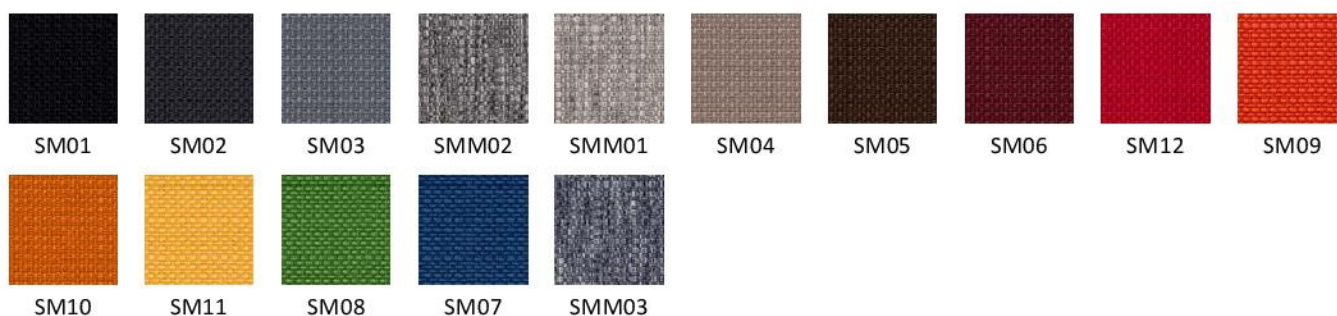

Wzornik wykończeń

GRUPA CENOWA

1

Bondai | BN

Era | CSE

Kaiman | KN

Kolory wykończeń mogą różnić się odcieniami od przedstawionych we wzorniku

Wzornik wykończeń

YB | Lucia

OL | Oflum

SM/SMM | Sempre/Sempre Melange

2 GRUPA CENOWA

FLG | Felicity

Wzornik wykończeń

Radio | RD(X)F

Rivet | EGL

Valencia | VL

Xtreme | XR

Kolory wykończeń mogą różnić się odcieniami od przedstawionych we wzorniku

Wzornik wykończeń

3

GRUPA CENOWA

SX | Silvertex

SX9001 SX4001 SX0001 SX0009 SX4024 SX2012 SX0013 SX5008 SX5020 SX4002

Wzornik wykończeń

GRUPA CENOWA

4

Blazer | CUZ

Fame | F

Synergy | LDS

Kolory wykończeń mogą różnić się odcieniami od przedstawionych we wzorniku

Wzornik wykończeń