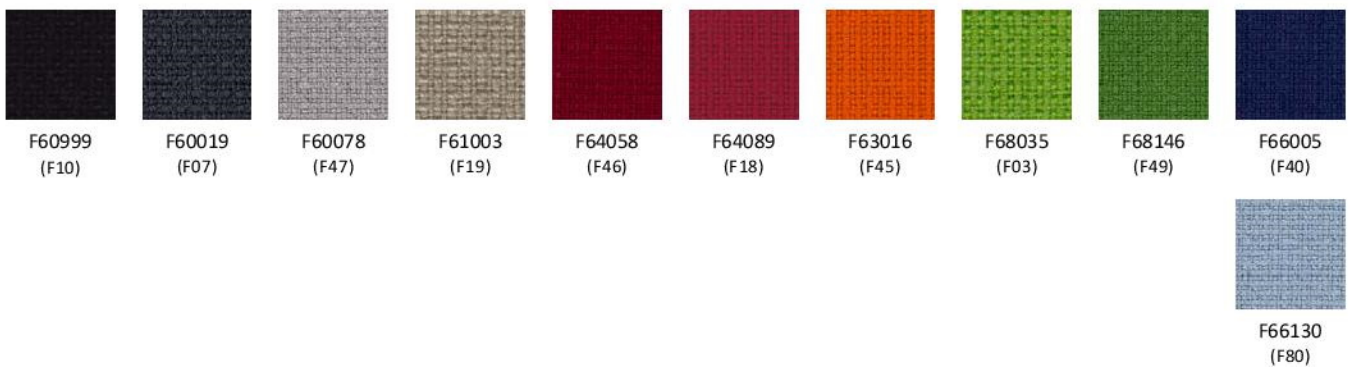

Valencia | VL

Xtreme | XR

Kolory wykończeń mogą różnić się odcieniami od przedstawionych we wzorniku

Wzornik wykończeń

3

GRUPA CENOWA

SX | Silvertex

SX9001 SX4001 SX0001 SX0009 SX4024 SX2012 SX0013 SX5008 SX5020 SX4002

Wzornik wykończeń

GRUPA CENOWA

4

Blazer | CUZ

Fame | F

Synergy | LDS

Kolory wykończeń mogą różnić się odcieniami od przedstawionych we wzorniku

Wzornik wykończeń

5 **
GRUPA CENOWA

SD | Fine Leather

LE | Fine Leather

5 GRUPA CENOWA

RX | Remix 3