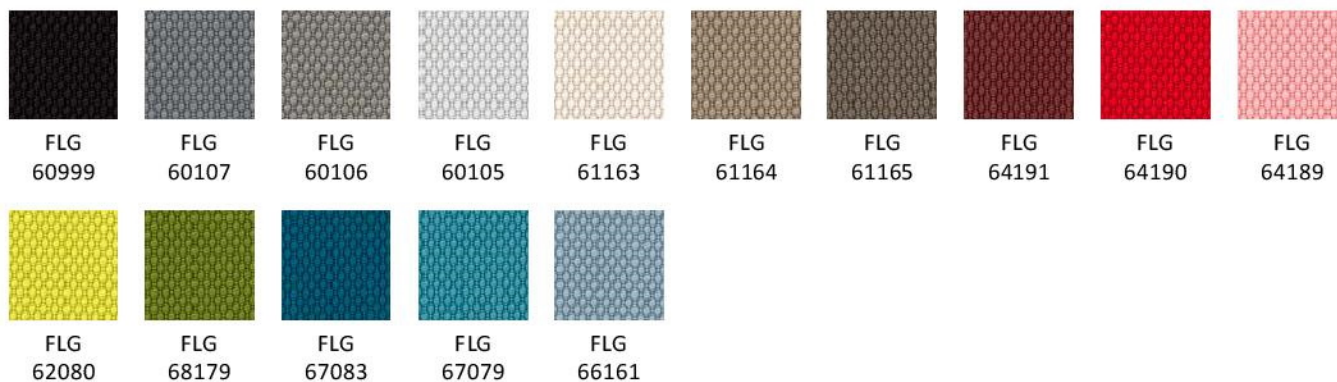

Wzornik wykończeń

GRUPA CENOWA

1

Bondai | BN

Era | CSE

Kaiman | KN

Kolory wykończeń mogą różnić się odcieniami od przedstawionych we wzorniku

Wzornik wykończeń

YB | Lucia

OL | Oflum

SM/SMM | Sempre/Sempre Melange

2 GRUPA CENOWA

FLG | Felicity

Wzornik wykończeń

Radio | RD(X)F

Rivet | EGL

Valencia | VL

Xtreme | XR

Kolory wykończeń mogą różnić się odcieniami od przedstawionych we wzorniku

Wzornik wykończeń

3

GRUPA CENOWA

SX | Silvertex

SX9001 SX4001 SX0001 SX0009 SX4024 SX2012 SX0013 SX5008 SX5020 SX4002

Wzornik wykończeń

GRUPA CENOWA

4

Blazer | CUZ

Fame | F

Synergy | LDS

Kolory wykończeń mogą różnić się odcieniami od przedstawionych we wzorniku

Wzornik wykończeń