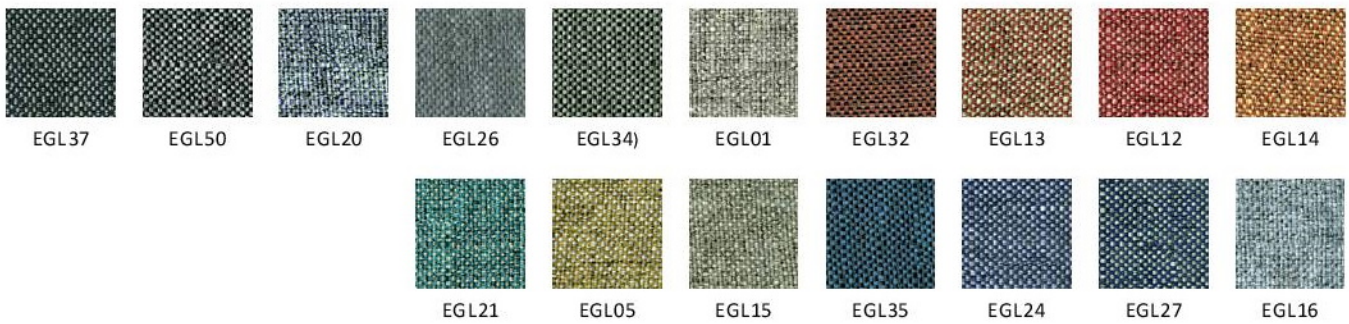

YB | Lucia

OL | Oflum

SM/SMM | Sempre/Sempre Melange

2 GRUPA CENOWA

FLG | Felicity

Wzornik wykończeń

Radio | RD(X)F

Rivet | EGL

Valencia | VL

Xtreme | XR

Kolory wykończeń mogą różnić się odcieniami od przedstawionych we wzorniku

Wzornik wykończeń

3

GRUPA CENOWA

SX | Silvertex

SX9001 SX4001 SX0001 SX0009 SX4024 SX2012 SX0013 SX5008 SX5020 SX4002