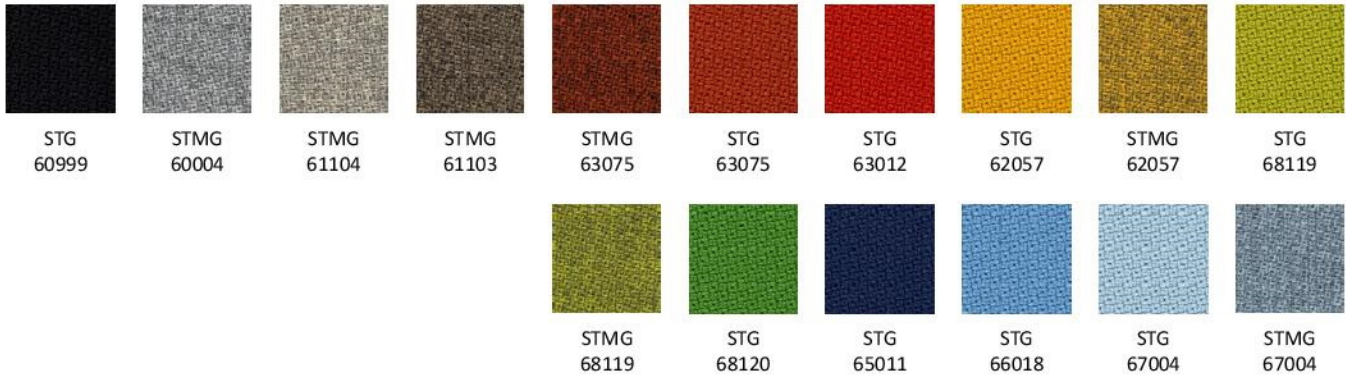

Wzornik wykończeń

YB | Lucia

OL | Oflum

SM/SMM | Sempre/Sempre Melange

2 GRUPA CENOWA

FLG | Felicity

Wzornik wykończeń

Radio | RD(X)F

Rivet | EGL

Valencia | VL

Kolory wykończeń mogą różnić się odcieniami od przedstawionych we wzorniku

Wzornik wykończeń

XR | Xtreme

3 GRUPA CENOWA

RN | Runner (mesh 3D fabric)

SX | Silvertex

Wzornik wykończeń

Step/Step Melange | STG/STMG

GRUPA CENOWA

4

Blazer | CUZ

Fame | F

Kolory wykończeń mogą różnić się odcieniami od przedstawionych we wzorniku

Wzornik wykończeń

Wzornik wykończeń

GRUPA CENOWA **6**

Nappa Leather

Mesh | WX

dla Xilium

Mesh | AX

dla Xilium

Kolory wykończeń mogą różnić się odcieniami od przedstawionych we wzorniku