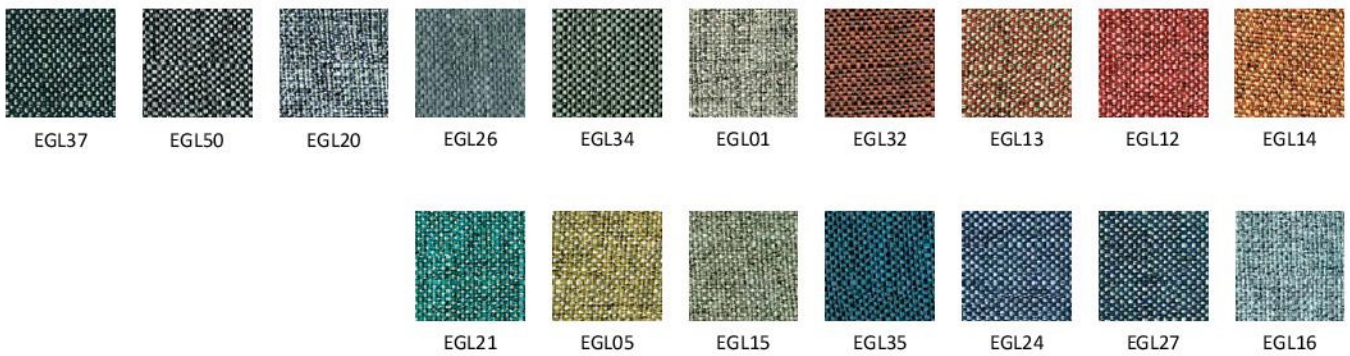

Wzornik wykończeń

GRUPA CENOWA

1

Bondai* | BN

* @-Motion, @-Sense Plus, Taktik Plus dostępne tylko w kolorach: BN6016, BN8010, BN8033

Era | CSE

Kaiman | KN

Kolory wykończeń mogą różnić się odcieniami od przedstawionych we wzorniku

Wzornik wykończeń

YB | Lucia

OL | Oflum

SM/SMM | Sempre/Sempre Melange

2 GRUPA CENOWA

FLG | Felicity

Wzornik wykończeń

Radio | RD(X)F

Rivet | EGL

Valencia | VL

Kolory wykończeń mogą różnić się odcieniami od przedstawionych we wzorniku

Wzornik wykończeń

XR | Xtreme

3 GRUPA CENOWA

RN | Runner (mesh 3D fabric)

SX | Silvertex

Wzornik wykończeń

Step/Step Melange | STG/STMG

GRUPA CENOWA

4

Blazer | CUZ

Fame | F

Kolory wykończeń mogą różnić się odcieniami od przedstawionych we wzorniku

Wzornik wykończeń