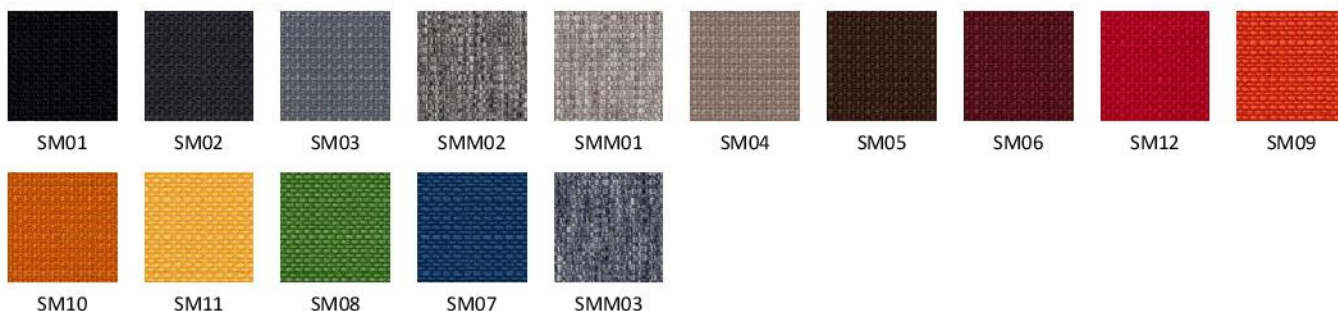

Wzornik wykończeń

GRUPA CENOWA

1

Bondai* | BN

* @-Motion, @-Sense Plus, Taktik Plus dostępne tylko w kolorach: BN6016, BN8010, BN8033

Era | CSE

Kaiman | KN

Kolory wykończeń mogą różnić się odcieniami od przedstawionych we wzorniku

Wzornik wykończeń

YB | Lucia

OL | Oflum

SM/SMM | Sempre/Sempre Melange

2 GRUPA CENOWA

FLG | Felicity

Wzornik wykończeń

Radio | RD(X)F

Rivet | EGL

Valencia | VL

Kolory wykończeń mogą różnić się odcieniami od przedstawionych we wzorniku

Wzornik wykończeń

XR | Xtreme

3 GRUPA CENOWA

RN | Runner (mesh 3D fabric)

SX | Silvertex

Wzornik wykończeń

GRUPA CENOWA **6**

Nappa Leather

Mesh | WX

dla Xilium

Mesh | AX

dla Xilium

Kolory wykończeń mogą różnić się odcieniami od przedstawionych we wzorniku