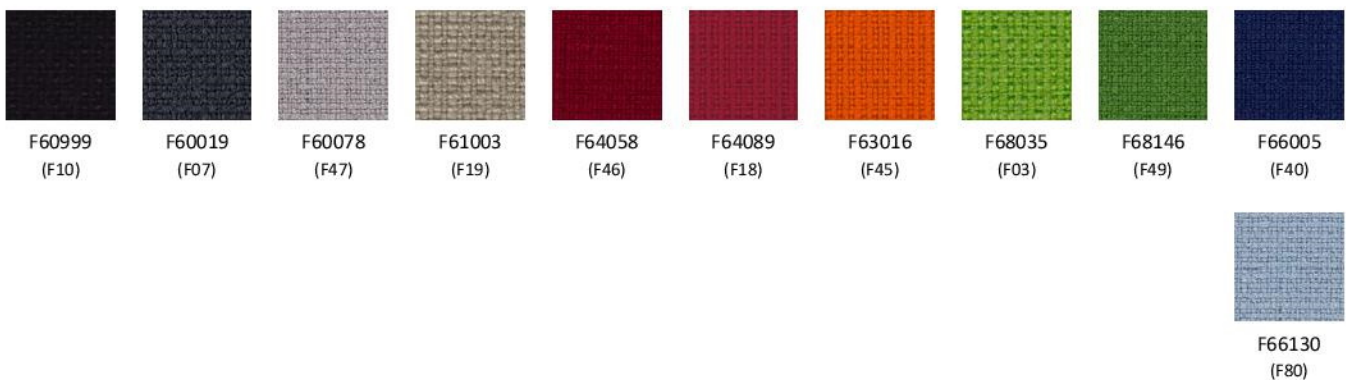

Rivet | EGL

Valencia | VL

Kolory wykończeń mogą różnić się odcieniami od przedstawionych we wzorniku

Wzornik wykończeń

XR | Xtreme

3 GRUPA CENOWA

RN | Runner (mesh 3D fabric)

SX | Silvertex

Wzornik wykończeń

Step/Step Melange | STG/STMG

GRUPA CENOWA

4

Blazer | CUZ

Fame | F

Kolory wykończeń mogą różnić się odcieniami od przedstawionych we wzorniku

Wzornik wykończeń

LDS | Synergy

5 **
GRUPA CENOWA

LE | Fine Leather

5 GRUPA CENOWA

RX | Remix 3

* Tapicerowany front

** W całości tapicerowane

Nowy Styl Sp. z o.o. zastrzega sobie prawo do zmiany cech konstrukcyjnych, wykończeń i cen produktów.

Wzornik wykończeń

GRUPA CENOWA **6**

Nappa Leather

Mesh | WX

dla Xilium

Mesh | AX

dla Xilium

Kolory wykończeń mogą różnić się odcieniami od przedstawionych we wzorniku