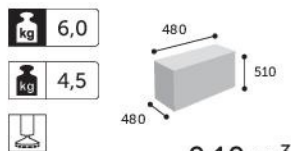

Vancouver Oto

VOR1

0,21 m³

VOR2

0,10 m³

VOS1

0,21 m³

VOS2

0,10 m³

VOR1B

0,21 m³

VOR2B

0,10 m³

VOS1B

0,21 m³

VOS2B