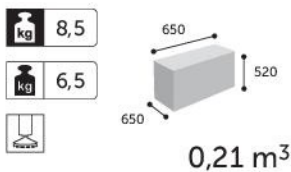

Vancouver Oto

VOR1

0,21 m³

VOR2

0,10 m³

VOS1

0,21 m³

VOS2