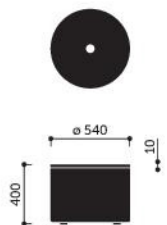

Vancouver Oto

VOR1

0,21 m³

VOR2

0,10 m³

VOS1

0,21 m³

VOS2

0,10 m³

VOR1B

0,21 m³

VOR2B

0,10 m³

VOS1B

0,21 m³

VOS2B