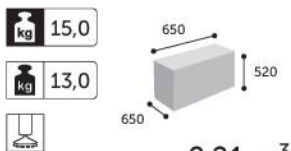

Vancouver Oto

VOR1

0,21 m³

VOR2

0,10 m³

VOS1

0,21 m³

VOS2

0,10 m³

VOR1B

0,21 m³

VOR2B

0,10 m³

VOS1B

0,21 m³

VOS2B