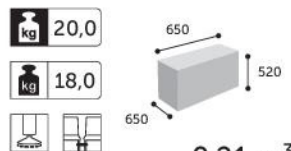

0,10 m³

VOR1B

0,21 m³

VOR2B

0,10 m³

VOS1B

0,21 m³

VOS2B

0,10 m³

Vancouver Oto

Q7 - pikowana powierzchnia zewnętrzna