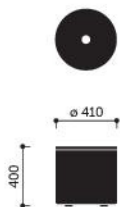

Vancouver Oto

VOR1

0,21 m³

VOR2

0,10 m³

VOS1

0,21 m³

VOS2

0,10 m³

VOR1B

0,21 m³

VOR2B

0,10 m³

VOS1B

0,21 m³

VOS2B