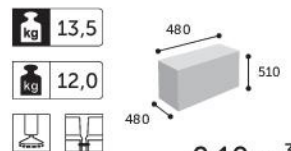

0,10 m³

VOR1B

0,21 m³

VOR2B

0,10 m³

VOS1B

0,21 m³

VOS2B

0,10 m³

Vancouver Oto

Q7 - pikowana powierzchnia zewnętrzna