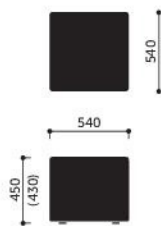

Vancouver Oto

VOR1

0,21 m³

VOR2

0,10 m³

VOS1

0,21 m³

VOS2

0,10 m³

VOR1B

0,21 m³

VOR2B

0,10 m³

VOS1B

0,21 m³

VOS2B