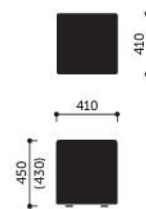

Vancouver Oto

VOR1

0,21 m³

VOR2

0,10 m³

VOS1

0,21 m³

VOS2

0,10 m³

VOR1B

0,21 m³

VOR2B

0,10 m³

VOS1B

0,21 m³

VOS2B