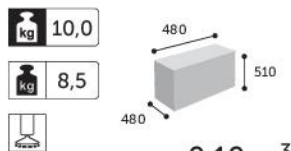

0,10 m³

VOR1B

0,21 m³

VOR2B

0,10 m³

VOS1B

0,21 m³

VOS2B

0,10 m³

Vancouver Oto

Q7 - pikowana powierzchnia zewnętrzna