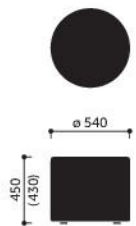

Vancouver Oto

VOR1