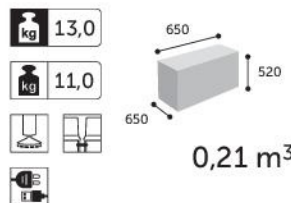

Vancouver Oto

VOR1

0,21 m³

VOR2

0,10 m³

VOS1

0,21 m³

VOS2

0,10 m³

VOR1B

0,21 m³

VOR2B

0,10 m³

VOS1B

0,21 m³

VOS2B