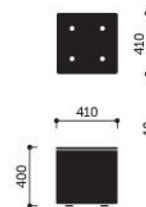

Vancouver Oto

VOR1

0,21 m³

VOR2

0,10 m³

VOS1

0,21 m³

VOS2

0,10 m³

VOR1B

0,21 m³

VOR2B

0,10 m³

VOS1B

0,21 m³

VOS2B

0,10 m³

Vancouver Oto

Q7 - pikowana powierzchnia zewnętrzna