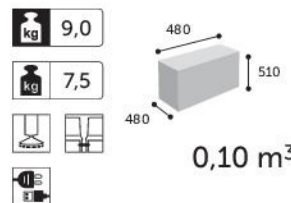

Vancouver Oto

VOR1

0,21 m³

VOR2

0,10 m³

VOS1

0,21 m³

VOS2

0,10 m³

VOR1B

0,21 m³

VOR2B

0,10 m³

VOS1B

0,21 m³

VOS2B