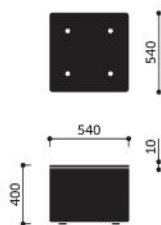

Vancouver Oto

VOR1

0,21 m³

VOR2

0,10 m³

VOS1

0,21 m³

VOS2

0,10 m³

VOR1B

0,21 m³

VOR2B

0,10 m³

VOS1B

0,21 m³

VOS2B

0,10 m³

Vancouver Oto

Q7 - pikowana powierzchnia zewnętrzna