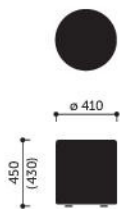

Vancouver Oto

VOR1

0,21 m³

VOR2

0,10 m³

VOS1

0,21 m³

VOS2