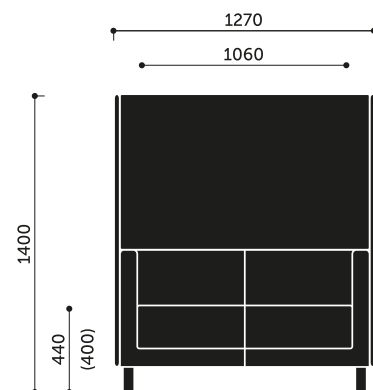

### stelaż

V – wersja na metalowych płozach; grubość blachy płozy 6 mm; wysokość płozy - 130 mm, szerokość płozy 60 mm

Wersje kolorystyczne:

- czarny
- metalik (lakierowany proszkowo)
- chrom błyszczący (chromowany)

### dodatkowe

Istnieje możliwość doboru różnych kolorów tapicerki wewnętrznej i zewnętrznej części ścianki w obrębie tej samej tkaniny.

## Wymiary:

---

VL2 H / VL2 V

VL2 HW / VL2 VW + VL W2

### Wymiary innych modeli z kolekcji:

VL1 H / VL1 V

VL1 HW / VL1 VW + VL W1

VL3 H / VL3 V

VL3 HW / VL3 VW + VL W3

VL2,5 H / VL2,5 V

VL2,5 HW / VL2,5 VW + VL W2,5

VL SW / VL SW HA