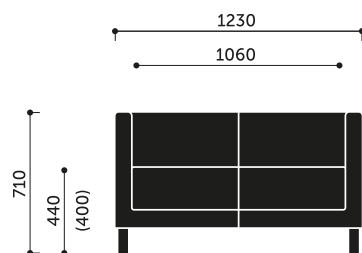

### waga brutto

42,5 kg

## Wymiary:

---

VL2 H / VL2 V

VL2 HW / VL2 VW + VL W2