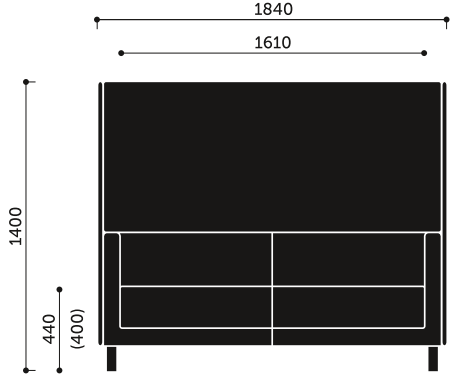

### stelaż

V – wersja na metalowych płozach; grubość blachy płozy 6 mm; wysokość płozy - 130 mm, szerokość płozy 60 mm

Wersje kolorystyczne:

- czarny
- metalik (lakierowany proszkowo)
- chrom błyszczący (chromowany)

## Wymiary:

---

VL2 H / VL2 V

VL2 HW / VL2 VW + VL W2

### Wymiary innych modeli z kolekcji:

VL1 H / VL1 V

VL1 HW / VL1 VW + VL W1

VL3 H / VL3 V

VL3 HW / VL3 VW + VL W3

VL2,5 H / VL2,5 V

VL2,5 HW / VL2,5 VW + VL W2,5

VL SW / VL SW HA