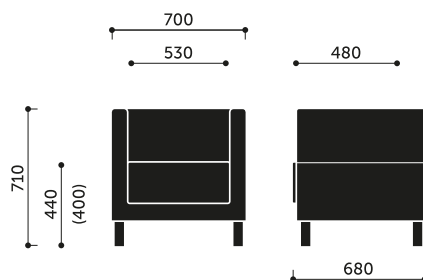

### stelaż

V – wersja na metalowych płozach; grubość blachy płozy 6 mm; wysokość płozy - 130 mm, szerokość płozy 60 mm

Wersje kolorystyczne:

- czarny
- metalik (lakierowany proszkowo)
- chrom błyszczący (chromowany)

## Wymiary:

---

VL2 H / VL2 V

VL2 HW / VL2 VW + VL W2

### Wymiary innych modeli z kolekcji:

VL1 H / VL1 V

VL1 HW / VL1 VW + VL W1

VL3 H / VL3 V

VL3 HW / VL3 VW + VL W3

VL2,5 H / VL2,5 V

VL2,5 HW / VL2,5 VW + VL W2,5

VL SW / VL SW HA