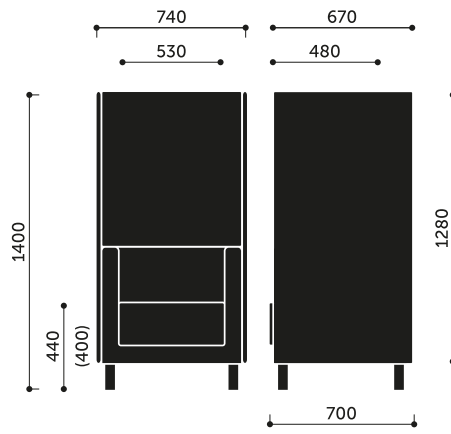

### stelaż

V – wersja na metalowych płozach; grubość blachy płozy 6 mm; wysokość płozy - 130 mm, szerokość płozy 60 mm

Wersje kolorystyczne:

- czarny
- metalik (lakierowany proszkowo)
- chrom błyszczący (chromowany)

## Wymiary:

---

VL2 H / VL2 V

VL2 HW / VL2 VW + VL W2

### Wymiary innych modeli z kolekcji:

VL1 H / VL1 V

VL1 HW / VL1 VW + VL W1

VL3 H / VL3 V

VL3 HW / VL3 VW + VL W3

VL2,5 H / VL2,5 V

VL2,5 HW / VL2,5 VW + VL W2,5

VL SW / VL SW HA