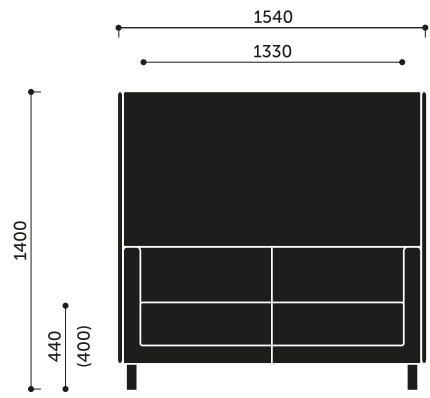

### stelaż

V – wersja na metalowych płozach; grubość blachy płozy 6 mm; wysokość płozy - 130 mm, szerokość płozy 60 mm

Wersje kolorystyczne:

- czarny
- metalik (lakierowany proszkowo)
- chrom błyszczący (chromowany)

## Wymiary:

---

VL2 H / VL2 V

VL2 HW / VL2 VW + VL W2

### Wymiary innych modeli z kolekcji:

VL1 H / VL1 V

VL1 HW / VL1 VW + VL W1

VL3 H / VL3 V

VL3 HW / VL3 VW + VL W3

VL2,5 H / VL2,5 V

VL2,5 HW / VL2,5 VW + VL W2,5

VL SW / VL SW HA