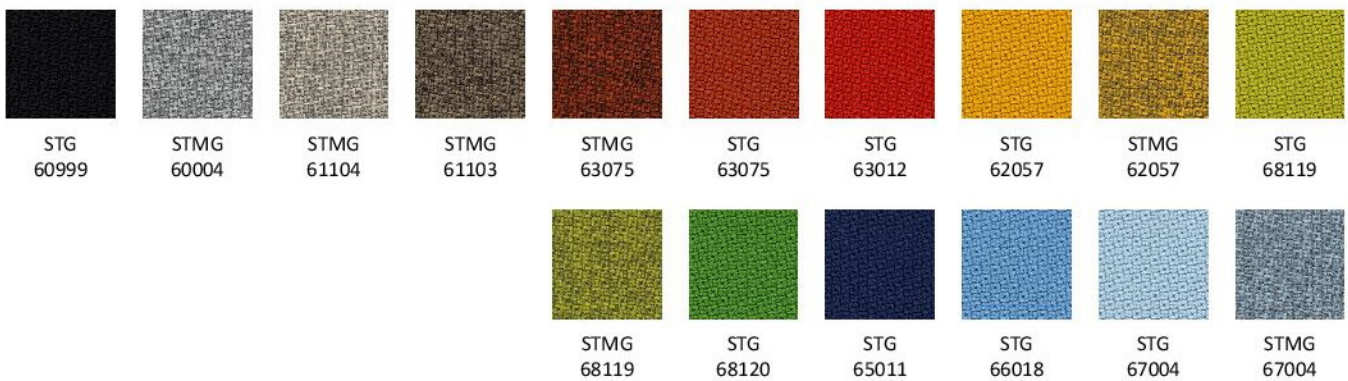

Wzornik wykończeń

GRUPA CENOWA

2

Felicity | FLG

FLG
60999

FLG
60107

FLG
60106

FLG
60105

FLG
67083

FLG
67079

FLG
66161

Kolory wykończeń mogą różnić się odcieniami od przedstawionych we wzorniku

Wzornik wykończeń

RD(X)F | Radio

VL | Valencia*

*Dla linii Hexa tylko wersja: 112, 212, 110, 11R, 11L, 210, 21R, 21L, 010.

*Dla linii Link Up tylko dla wersji z przeszyciem (efekt 3D)

XR | Xtreme

Wzornik wykończeń

GRUPA CENOWA

3

Silvertext* | SX

*Dla linii Hexa tylko wersja: 112, 212, 110, 11R, 11L, 210, 21R, 21L, 010.
*Dla linii LinkUp tylko dla wersji z przeszyciem (efekt 3D)

Step/Step Melange | STG/STMG

Kolory wykończeń mogą różnić się odcieniami od przedstawionych we wzorniku

Wzornik wykończeń

4 GRUPA CENOWA

CUZ | Blazer

F | Fame

LDS | Synergy

5 ** GRUPA CENOWA