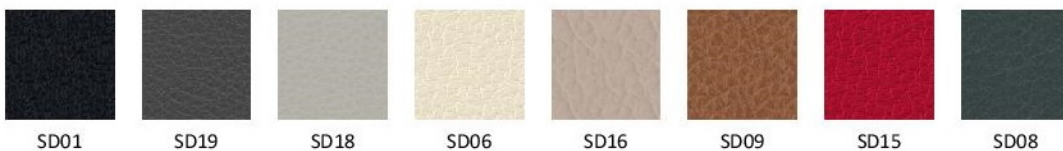

LE | Fine Leather

** W całości tapicerowane

Nowy Styl sp. z o.o. zastrzega sobie prawo do zmiany cech konstrukcyjnych, wykończeń i cen produktów.