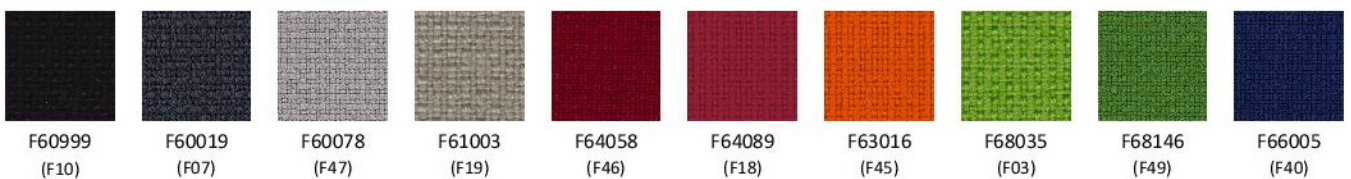

FLG
67083

FLG
67079

FLG
66161

Kolory wykończeń mogą różnić się odcieniami od przedstawionych we wzorniku

Wzornik wykończeń

RD(X)F | Radio

VL | Valencia*

*Dla linii Hexa tylko wersja: 112, 212, 110, 11R, 11L, 210, 21R, 21L, 010.

*Dla linii Link Up tylko dla wersji z przeszyciem (efekt 3D)

XR | Xtreme

Wzornik wykończeń

GRUPA CENOWA

3

Silvertext* | SX

*Dla linii Hexa tylko wersja: 112, 212, 110, 11R, 11L, 210, 21R, 21L, 010.
*Dla linii LinkUp tylko dla wersji z przeszyciem (efekt 3D)

Step/Step Melange | STG/STMG

Kolory wykończeń mogą różnić się odcieniami od przedstawionych we wzorniku

Wzornik wykończeń

4 GRUPA CENOWA

CUZ | Blazer

F | Fame

LDS | Synergy

5 ** GRUPA CENOWA