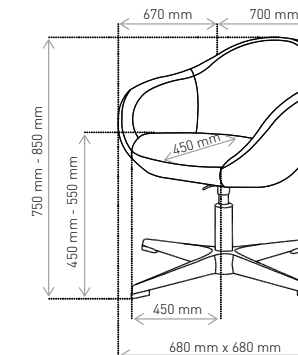

Fotel TULO Office 1 BK

Fotel TULO Office 2

DOSTĘPNE PODSTAWY

- 4N - nóżki drewniane – naturalny buk, naturalny dąb, biały, czarny, szary
- Office – podstawa obrotowa, pięcioramienna na kółkach – kolor czarny RAL 9005, kolor szary RAL 9006. Posiada system regulacji wysokości za pomocą amortyzatora gazowego.
- Office 2 – podstawa obrotowa, pięcioramienna z polerowanego aluminium z kółkami samohamującymi. Fotel posiada system regulacji wysokości za pomocą amortyzatora gazowego.
- Office 1 BK – podstawa obrotowa, czteroramienna z polerowanego aluminium ze stopkami z tworzywa sztucznego. Fotel posiada system regulacji wysokości za pomocą amortyzatora gazowego.