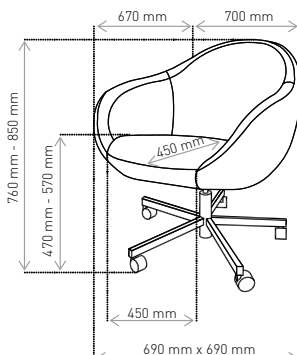

Fotel TULO Office 1 BK