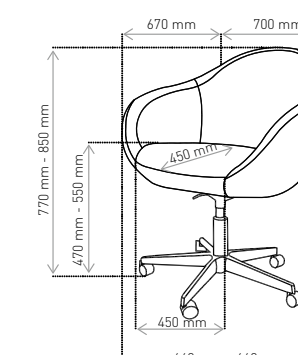

Fotel TULO Office 1 BK

Fotel TULO Office 2

DOSTĘPNE PODSTAWY

- 4N - nóżki drewniane – naturalny buk, naturalny dąb, biały, czarny, szary
- Office – podstawa obrotowa, pięcioramienna na kółkach – kolor czarny RAL 9005, kolor szary RAL 9006. Posiada system regulacji wysokości za pomocą amortyzatora gazowego.
- Office 2 – podstawa obrotowa, pięcioramienna z polerowanego aluminium z kółkami samohamującymi. Fotel posiada system regulacji wysokości za pomocą amortyzatora gazowego.
- Office 1 BK – podstawa obrotowa, czteroramienna z polerowanego aluminium ze stopkami z tworzywa sztucznego. Fotel posiada system regulacji wysokości za pomocą amortyzatora gazowego.