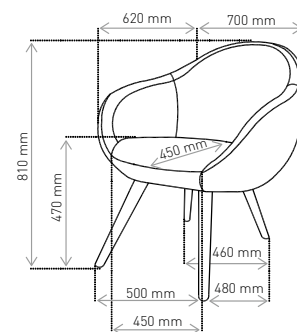

Fotel TULO Office