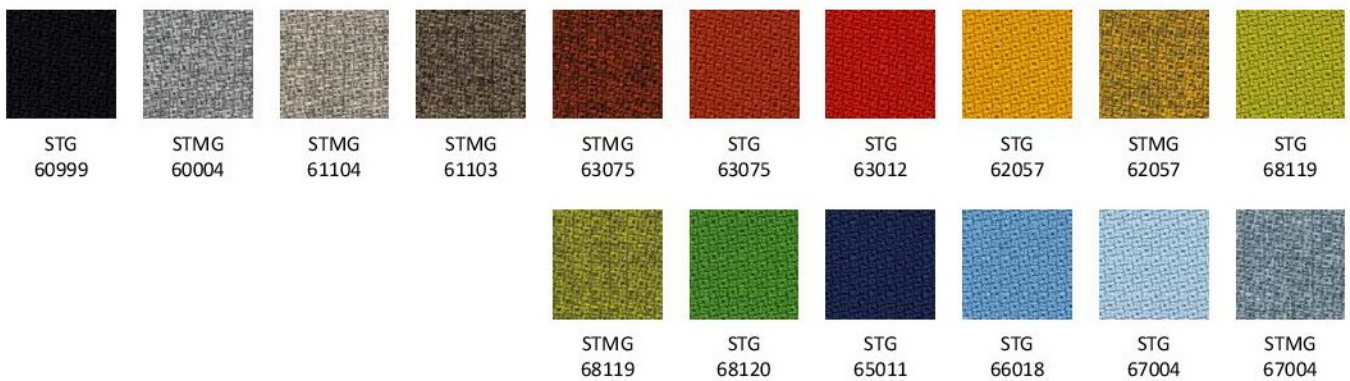

## Xtreme | XR

Kolory wykończeń mogą różnić się odcieniami od przedstawionych we wzorniku

# Wzornik wykończeń

GRUPA CENOWA

3

Silvertext\* | SX

\*Dla linii Hexa tylko wersja: 112, 212, 110, 11R, 11L, 210, 21R, 21L, 010.

Step/Step Melange | STG/STMG

Kolory wykończeń mogą różnić się odcieniami od przedstawionych we wzorniku

# Wzornik wykończeń

4

GRUPA CENOWA