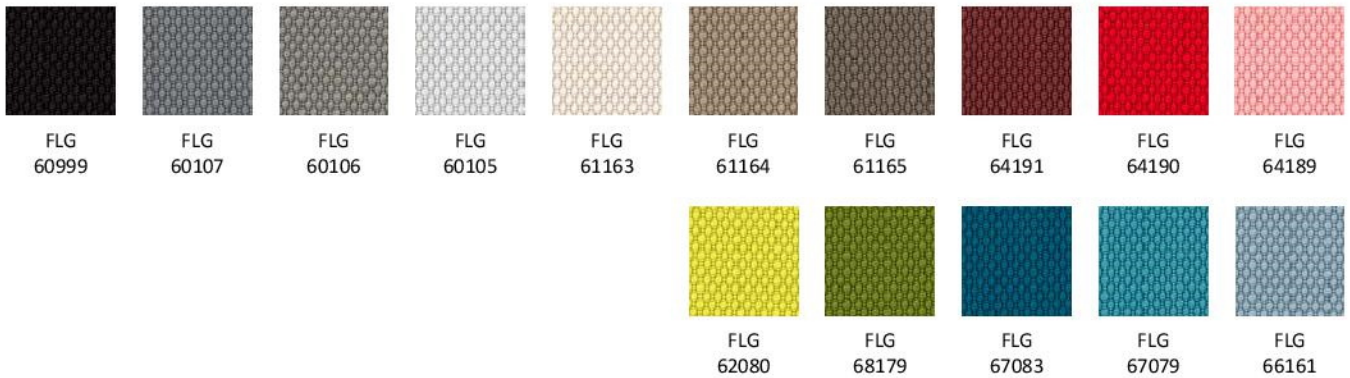

Wzornik wykończeń

GRUPA CENOWA

2

Felicity | FLG