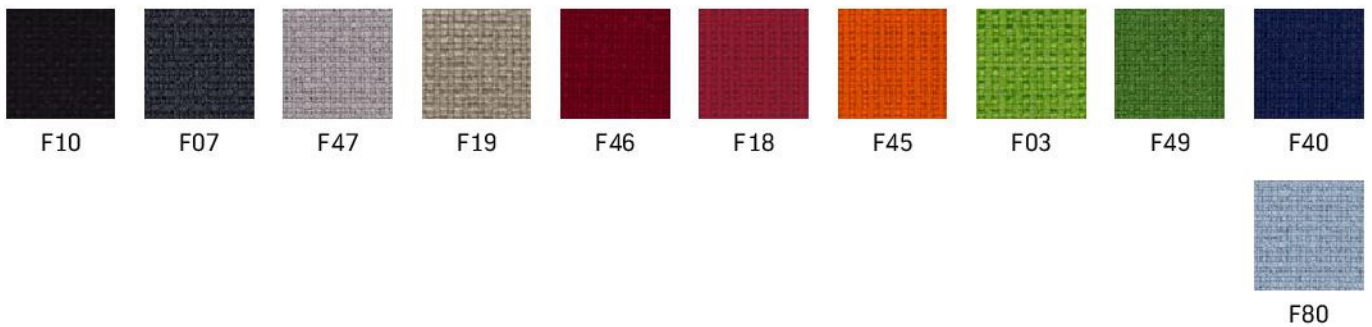

# Wzornik wykończeń

GRUPA CENOWA

4

Blazer | CUZ

Fame | F

Synergy | LDS

Kolory wykończeń mogą różnić się odcieniami od przedstawionych we wzorniku