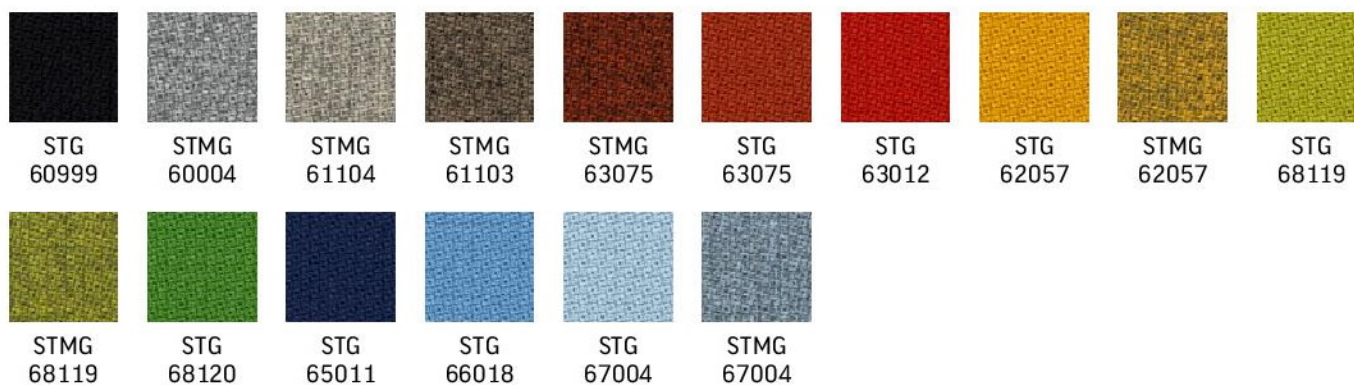

# Wzornik wykończeń

2 PRICE GROUP

Wykończenia

Radio | RD(X)F

Kolory wykończeń mogą różnić się odcieniami od przedstawionych we wzorniku

# Wzornik wykończeń

3

GRUPA CENOWA

## SX | Silvertex\*

# Wzornik wykończeń

GRUPA CENOWA

4

Blazer | CUZ

Fame | F

Synergy | LDS

Kolory wykończeń mogą różnić się odcieniami od przedstawionych we wzorniku