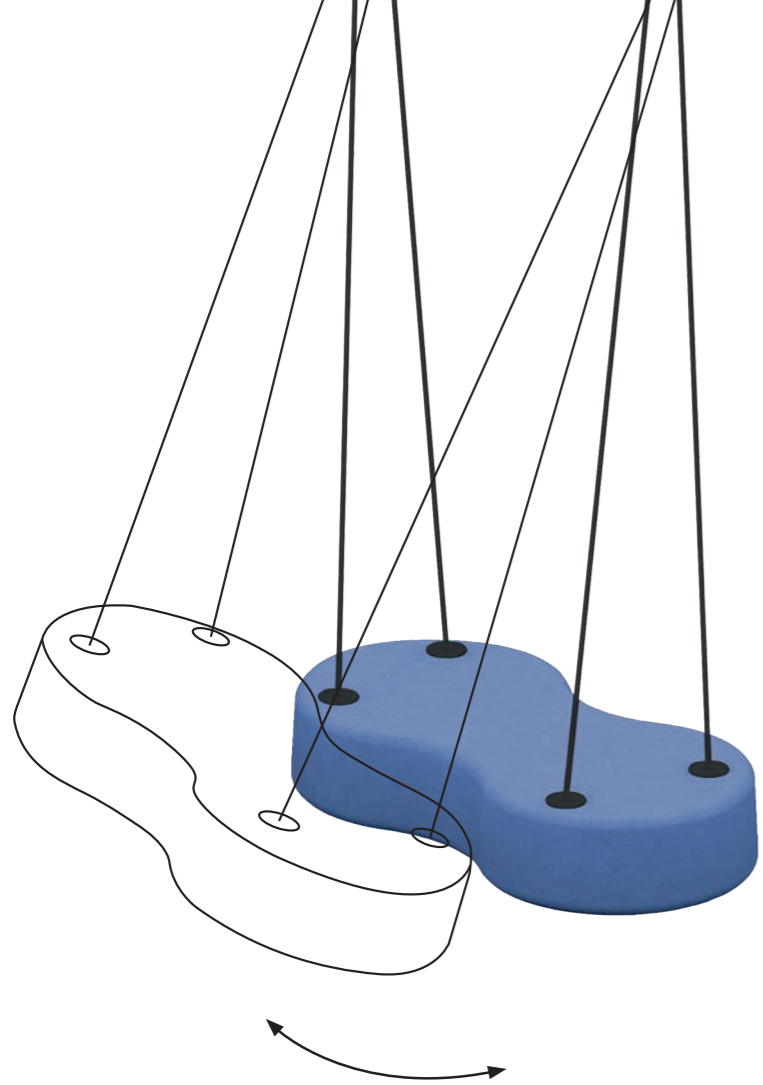

informal shape
nieformalny kształt

The world of Mac Stopa's designs goes by different rules: colour, organic shapes and three-dimensionality. The designer knows that when an office takes on colour, courage enters the scene. Because colour is energy, and that is why Stopa has designed the Tapa: to offer as many colour options as possible.

W świecie projektów Maca Stopy obowiązują inne zasady - rządzi tutaj kolor, organiczne kształty i trójwymiarowość. Projektant wie, że kiedy biuro nabiera kolorów pojawia się odwaga. Bo kolor to energia, dlatego Stopa zaprojektował Tapę tak aby dawała maksymalne możliwości kolorystyczne.

DESIGNED by
Mac Stopa

colour is energy
kolor jest energią

With a rotational mechanism, the second and third levels of the poufs can move, so you can adjust the Tapa to your back, shoulders and arms. This will give you a sense of pleasant comfort and detachment from the world around you.

Mechanizm rotacyjny zapewnia ruch drugiego oraz trzeciego poziomu puf, dzięki czemu dopasujesz Tapę do swoich pleców, barków i ramion. To da Ci uczucie przyjemnego komfortu i oderwania od tego, co Cię otacza.