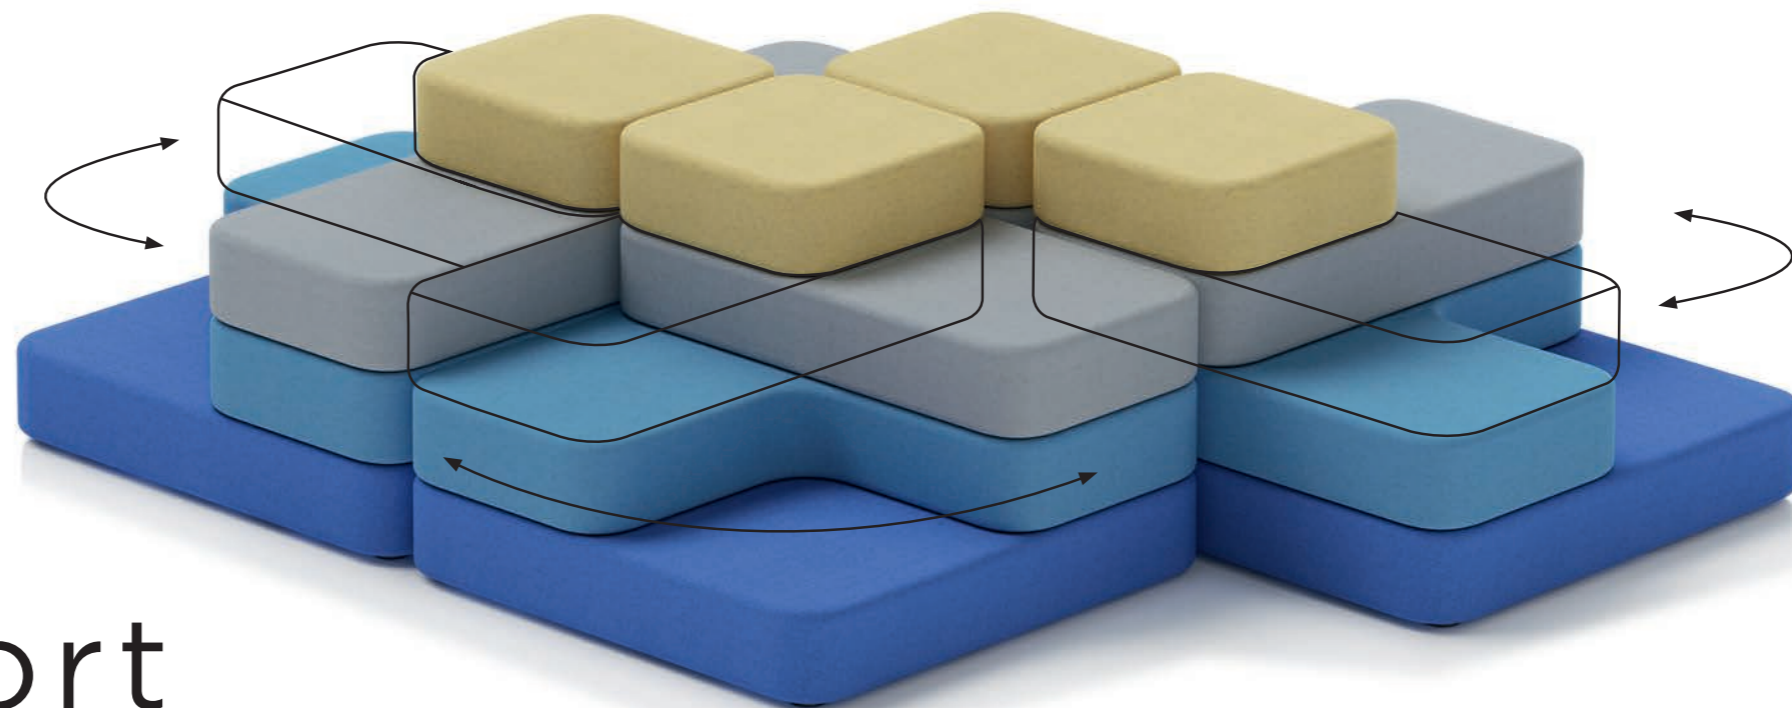

W świecie projektów Maca Stopy obowiązują inne zasady - rządzi tutaj kolor, organiczne kształty i trójwymiarowość. Projektant wie, że kiedy biuro nabiera kolorów pojawia się odwaga. Bo kolor to energia, dlatego Stopa zaprojektował Tapę tak aby dawała maksymalne możliwości kolorystyczne.

DESIGNED by
Mac Stopa

colour is energy
kolor jest energią

With a rotational mechanism, the second and third levels of the poufs can move, so you can adjust the Tapa to your back, shoulders and arms. This will give you a sense of pleasant comfort and detachment from the world around you.

Mechanizm rotacyjny zapewnia ruch drugiego oraz trzeciego poziomu puf, dzięki czemu dopasujesz Tapę do swoich pleców, barków i ramion. To da Ci uczucie przyjemnego komfortu i oderwania od tego, co Cię otacza.

Nieformalny wygląd puf Tapa tworzy przyjazną atmosferę, uwalnia wyobraźnię i odwagę do dzielenia się nią. Modułowa konstrukcja puf umożliwia zmianę konfiguracji i układów, pozwalając zarazem na użytkowanie jej przez kilka osób. Bo współczesne biura to przede wszystkim miejsca spotkań.