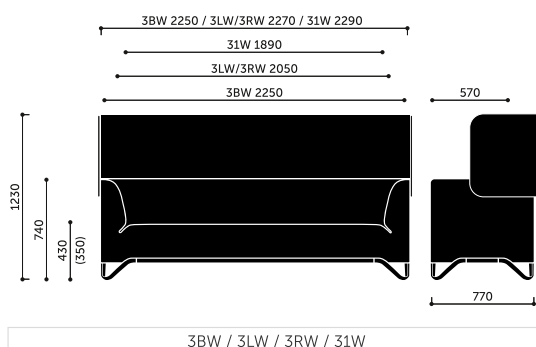

Oparcie - stelaż metalowy zalany pianką poliuretanową, gęstość 60 kg/m³.

parawan

Parawany wykonane są ze sklejki o grubości 9 mm, wyłożone cienką pianką i wytapicerowane tkaniną. Całkowita grubość parawanu to 15 mm. Parawan mocowany jest do sofy za pomocą uchwytów z tworzywa sztucznego, parawany dodatkowo można łączyć ze

waga netto

70,0 kg

waga brutto

79,0 kg

dodatkowe

Istnieje możliwość doboru różnych kolorów tapicerki w obrębie tej samej tkaniny wg następującego schematu:

A - wewnętrzna część kubelka

B - zewnętrzna część kubelka

Łączenie w rzędy.

Wymiary:

Wymiary innych modeli z kolekcji:

20 / 2B / 2L / 2R / 21

10

11