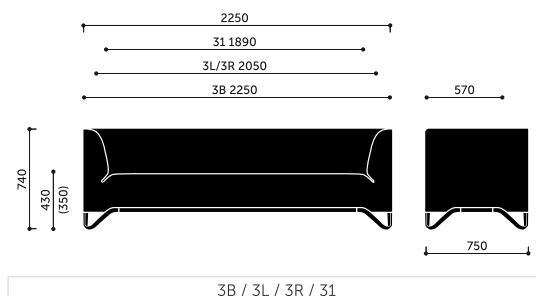

waga netto

70,0 kg

waga brutto

79,0 kg

dodatkowe

Istnieje możliwość doboru różnych kolorów tapicerki w obrębie tej samej tkaniny wg następującego schematu:

A - wewnętrzna część kubelka

B - zewnętrzna część kubelka

Łączenie w rzędy.

Wymiary:

Wymiary innych modeli z kolekcji:

20 / 2B / 2L / 2R / 21

10

11