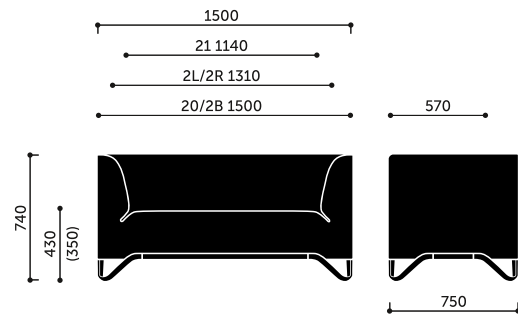

Oparcie - stelaż metalowy zalany pianką poliuretanową, gęstość 60 kg/m³.

parawan

Parawany wykonane są ze sklejki o grubości 9 mm, wyłożone cienką pianką i wytapicerowane tkaniną. Całkowita grubość parawanu to 15 mm. Parawan mocowany jest do sofy za pomocą uchwytów z tworzywa sztucznego, parawany dodatkowo można łączyć ze

waga netto

70,0 kg

waga brutto

79,0 kg

dodatkowe

Istnieje możliwość doboru różnych kolorów tapicerki w obrębie tej samej tkaniny wg następującego schematu:

A - wewnętrzna część kubelka

B - zewnętrzna część kubelka

Łączenie w rzędy.

Wymiary:

Wymiary innych modeli z kolekcji:

20 / 2B / 2L / 2R / 21

10

11