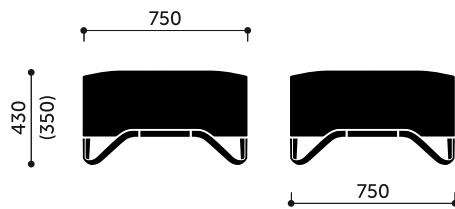

waga netto

70,0 kg

waga brutto

79,0 kg

dodatkowe

Istnieje możliwość doboru różnych kolorów tapicerki w obrębie tej samej tkaniny wg następującego schematu:

A - wewnętrzna część kubelka

B - zewnętrzna część kubelka

Łączenie w rzędy.

Wymiary:

Wymiary innych modeli z kolekcji:

20 / 2B / 2L / 2R / 21

10

11