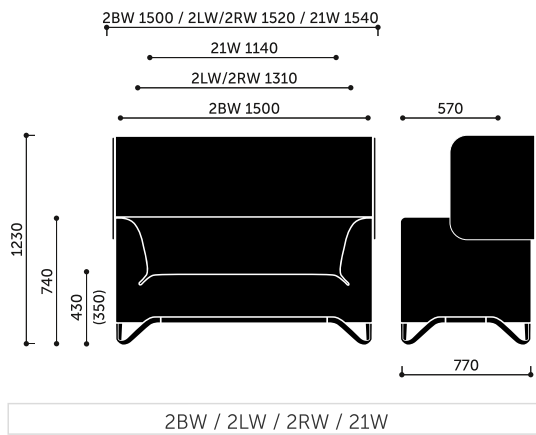

Oparcie - stelaż metalowy zalany pianką poliuretanową, gęstość 60 kg/m³.

parawan

Parawany wykonane są ze sklejki o grubości 9 mm, wyłożone cienką pianką i wytapicerowane tkaniną. Całkowita grubość parawanu to 15 mm. Parawan mocowany jest do sofy za pomocą uchwytów z tworzywa sztucznego, parawany dodatkowo można łączyć ze

waga netto

70,0 kg

waga brutto

79,0 kg

dodatkowe

Istnieje możliwość doboru różnych kolorów tapicerki w obrębie tej samej tkaniny wg następującego schematu:

A - wewnętrzna część kubelka

B - zewnętrzna część kubelka

Łączenie w rzędy.

Wymiary:

Wymiary innych modeli z kolekcji:

20 / 2B / 2L / 2R / 21

10

11