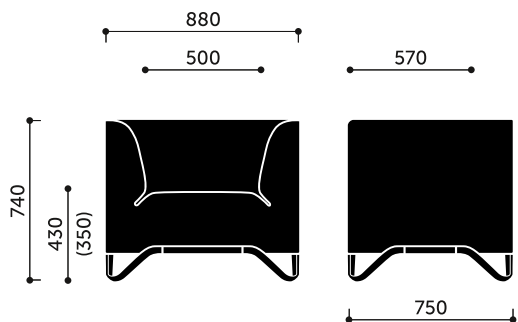

waga netto

70,0 kg

waga brutto

79,0 kg

dodatkowe

Istnieje możliwość doboru różnych kolorów tapicerki w obrębie tej samej tkaniny wg następującego schematu:

A - wewnętrzna część kubelka

B - zewnętrzna część kubelka

Łączenie w rzędy.

Wymiary:

Wymiary innych modeli z kolekcji:

20 / 2B / 2L / 2R / 21

10

11