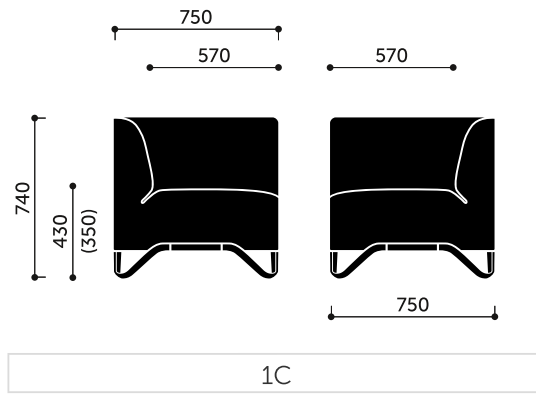

waga netto

70,0 kg

waga brutto

79,0 kg

dodatkowe

Istnieje możliwość doboru różnych kolorów tapicerki w obrębie tej samej tkaniny wg następującego schematu:

A - wewnętrzna część kubelka

B - zewnętrzna część kubelka

Łączenie w rzędy.

Wymiary:

Wymiary innych modeli z kolekcji:

20 / 2B / 2L / 2R / 21

10

11