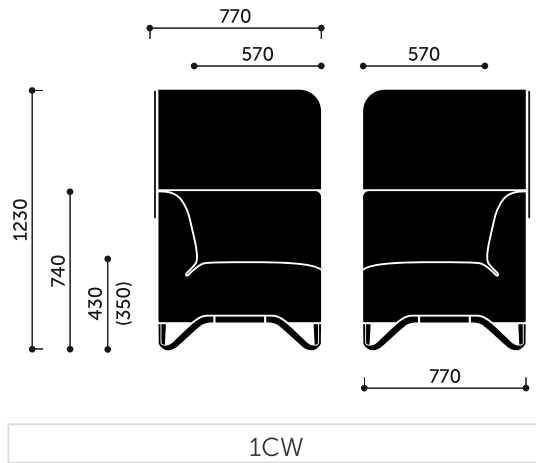

Oparcie - stelaż metalowy zalany pianką poliuretanową, gęstość 60 kg/m³.

parawan

Parawany wykonane są ze sklejki o grubości 9 mm, wyłożone cienką pianką i wytapicerowane tkaniną. Całkowita grubość parawanu to 15 mm. Parawan mocowany jest do sofy za pomocą uchwytów z tworzywa sztucznego, parawany dodatkowo można łączyć ze

waga netto

70,0 kg

waga brutto

79,0 kg

dodatkowe

Istnieje możliwość doboru różnych kolorów tapicerki w obrębie tej samej tkaniny wg następującego schematu:

A - wewnętrzna część kubelka

B - zewnętrzna część kubelka

Łączenie w rzędy.

Wymiary:

Wymiary innych modeli z kolekcji:

20 / 2B / 2L / 2R / 21

10

11