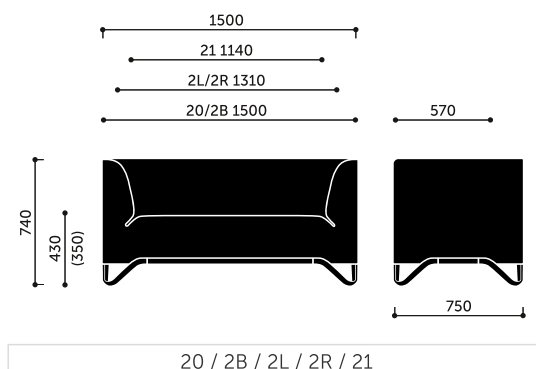

### waga brutto

55,0 kg

### dodatkowe

Istnieje możliwość doboru różnych kolorów tapicerki w obrębie tej samej tkaniny wg następującego schematu:

A - wewnętrzna część kubelka

B - zewnętrzna część kubelka

Łączenie w rzędy.

## Wymiary:

---

### Wymiary innych modeli z kolekcji: