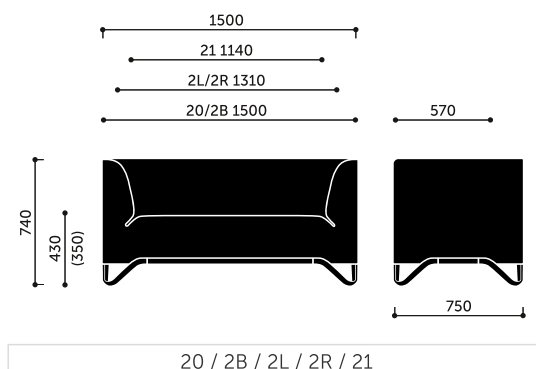

### waga brutto

61,0 kg

### dodatkowe

Istnieje możliwość doboru różnych kolorów tapicerki w obrębie tej samej tkaniny wg następującego schematu:

A - wewnętrzna część kubelka

B - zewnętrzna część kubelka

Łączenie w rzędy.

## Wymiary:

---

### Wymiary innych modeli z kolekcji: