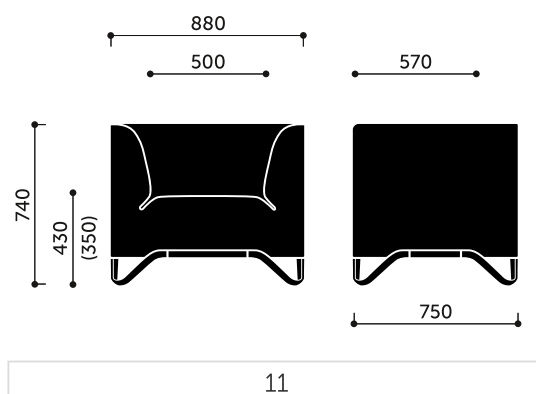

### dodatkowe

Istnieje możliwość doboru różnych kolorów tapicerki w obrębie tej samej tkaniny wg następującego schematu:

A - wewnętrzna część kubelka

B - zewnętrzna część kubelka

Łączenie w rzędy.

## Wymiary:

---

Wymiary innych modeli z kolekcji: