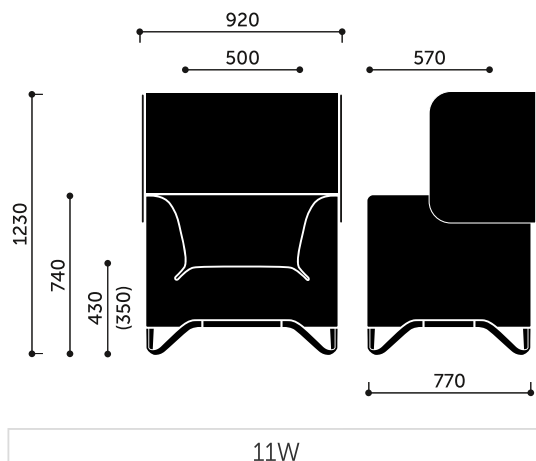

### waga brutto

41,0 kg

### dodatkowe

Istnieje możliwość doboru różnych kolorów tapicerki w obrębie tej samej tkaniny wg następującego schematu:

A - wewnętrzna część kubelka

B - zewnętrzna część kubelka

Łączenie w rzędy.

## Wymiary:

---

Wymiary innych modeli z kolekcji: