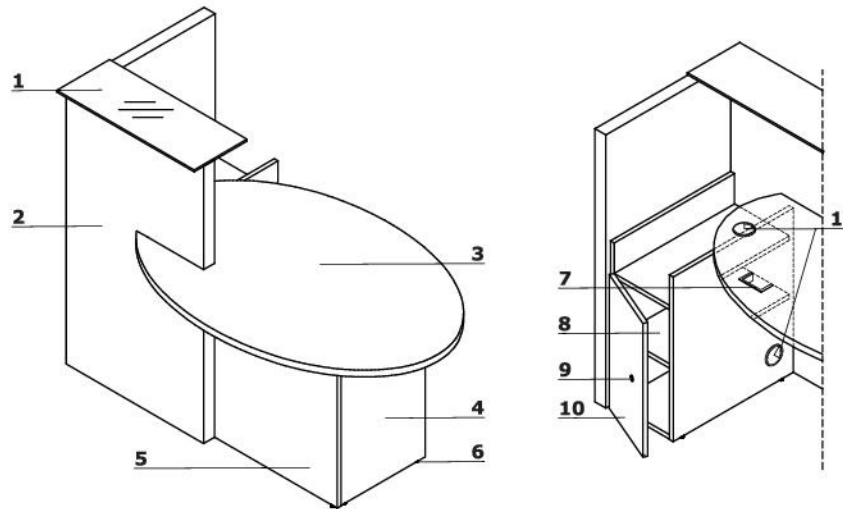

Opis techniczny

- 1 Blat górny** - szkło hartowane, satynowane 8 mm
- 2 Front** - płyta melaminowana 52 mm
- 3 Blat roboczy** - płyta melaminowana 28 mm, obrzeża ABS
- 4 Korpus** - płyta melaminowana 28 mm, obrzeża ABS
- 5 Korpus** - płyta melaminowana 18 mm, obrzeża ABS
- 6 Regulator poziomu** - regulacja w zakresie 5 mm
- 7 Przepust kablów prostokątny** - wymiary otworu 90x48 mm
- 8 Regał wewnętrzny** - płyta melaminowana 18 mm, obrzeża ABS
- 9 Zamek patentowy**
- 10 Front** - płyta melaminowana 18 mm, obrzeża ABS
- 11 Przepusty kablowe** - $\varnothing 80$ mm

Wymiary (mm)

Lada Ovo							
	Symbol		Wymiary			Waga Obj. Opak.	Uwagi
			Szer.	Gł.	Wys.		
	LOP10		1550	870	1150	100.65 kg 0.24 m ³ 3 szt.	
	LOL10		1550	870	1150	99.8 kg 0.236 m ³ 3 szt.	

Płyta

64 - kakao