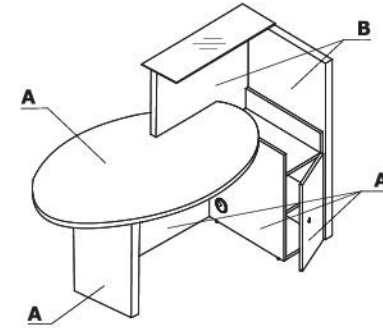

Zestawienie kolorystyczne - Ovo

Materiał	Kolor	Wszystkie elementy systemu												
		A - Korpus	B - Front											
Płyta	67 - biały pastel	✓												
	64 - kakao		✓											
	171 - orzech ciemny		✓