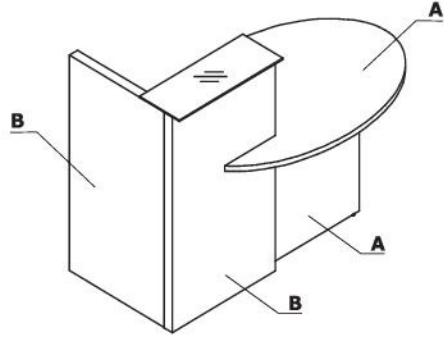

Zestawienie kolorystyczne - Ovo

Materiał	Kolor	Wszystkie elementy systemu												
		A - Korpus	B - Front											
Płyta	67 - biały pastel	✓												
	64 - kakao		✓											
	171 - orzech ciemny		✓