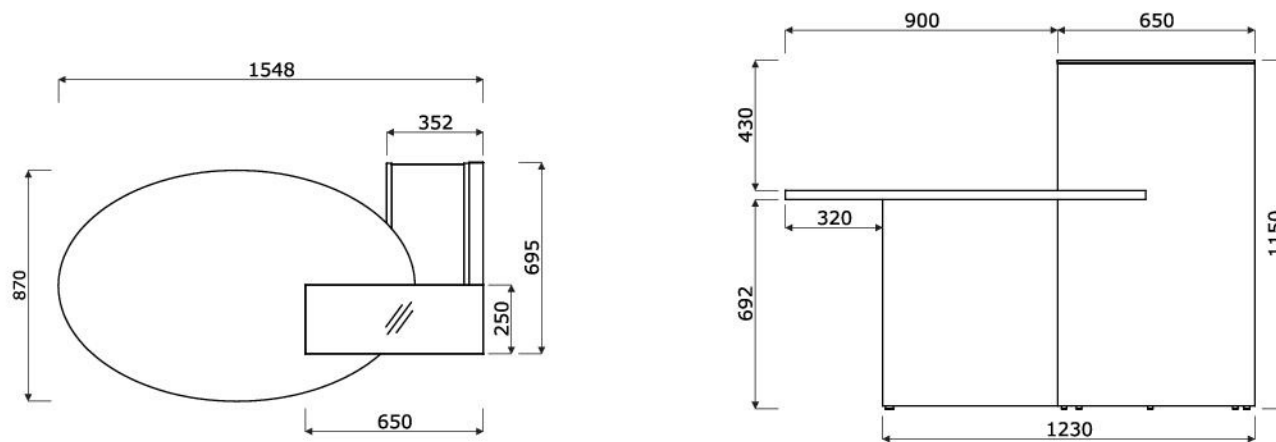

.mdd

Lady recepcyjne
v5.2022

Zestawienie kolorystyczne - Ovo

Materiał	Kolor	Wszystkie elementy systemu												
		A - Korpus	B - Front											
Płyta	67 - biały pastel	✓												
	64 - kakao		✓											
	171 - orzech ciemny		✓											

Opis techniczny

- 1 Blat górny** - szkło hartowane, satynowane 8 mm
- 2 Front** - płyta melaminowana 52 mm
- 3 Blat roboczy** - płyta melaminowana 28 mm, obrzeża ABS
- 4 Korpus** - płyta melaminowana 28 mm, obrzeża ABS
- 5 Korpus** - płyta melaminowana 18 mm, obrzeża ABS
- 6 Regulator poziomu** - regulacja w zakresie 5 mm
- 7 Przepust kablów prostokątny** - wymiary otworu 90x48 mm
- 8 Regał wewnętrzny** - płyta melaminowana 18 mm, obrzeża ABS
- 9 Zamek patentowy**
- 10 Front** - płyta melaminowana 18 mm, obrzeża ABS
- 11 Przepusty kablowe** - $\varnothing 80$ mm

Wymiary (mm)

Lada Ovo							
	Symbol		Wymiary			Waga Obj. Opak.	Uwagi
			Szer.	Gł.	Wys.		
	LOP10		1550	870	1150	100.65 kg 0.24 m ³ 3 szt.	
	LOL10		1550	870	1150	99.8 kg 0.236 m ³ 3 szt.	

Płyta

64 - kakao