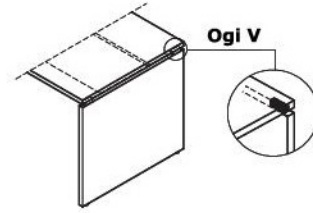

Błaty biurek Ogi

1 Blat - płyta melaminowana 28 mm, obrzeża ABS

OPCJE Z DOPLATĄ:

- 2 Przepust kablowy** - 2 szt., Ø 80 mm
3 Mediabox M04H - 2xRJ45 (class E, cat. 6); + 1 x USB + 1 x HDMI + 4 x 230V
4 Mediabox M04 - 2xRJ45 (class E, cat. 6); + 1 x USB + 4 x 230V
5 Mediabox M07 - 1 x 230V + 1 x USB charger + 1 x RJ45, kolor: czarny, biały, montowany zamiast istniejącego przepustu kablowego Ø80 mm (PK80)
6 Top access M05
7 Wycięcie kablowe - szerokość otworu jest proporcjonalna do szerokości blatu
8 Mediabox M07 + przepust kablowy
9 Wycięcie kablowe + przepust kablowy - biurka proste biurka typu bench

Wymiary blatów kształtowych (mm)

Stelaż

• **Ogi V** - nogi - płyta 28 mm, łączyna -
płyta 18 mm, między blatem a nogą
dystans aluminiowy 60x20 mm

Akcesoria

- 1 Szyna S69 - metal malowany proszkowo
- 2 Szyna do pojedynczego biurka (SG12, SG16) - metal malowany proszkowo
- 3 Szyna E64 - metal malowany proszkowo
- 4 Szyna do bench Ogi Drive (SOD12, SOD14, SOD16, SOD18, SOD20) - metal malowany proszkowo
- 5 Szyna do biurka typu bench (SG220, SG260) - drut stalowy Ø4 mm, malowany proszkowo