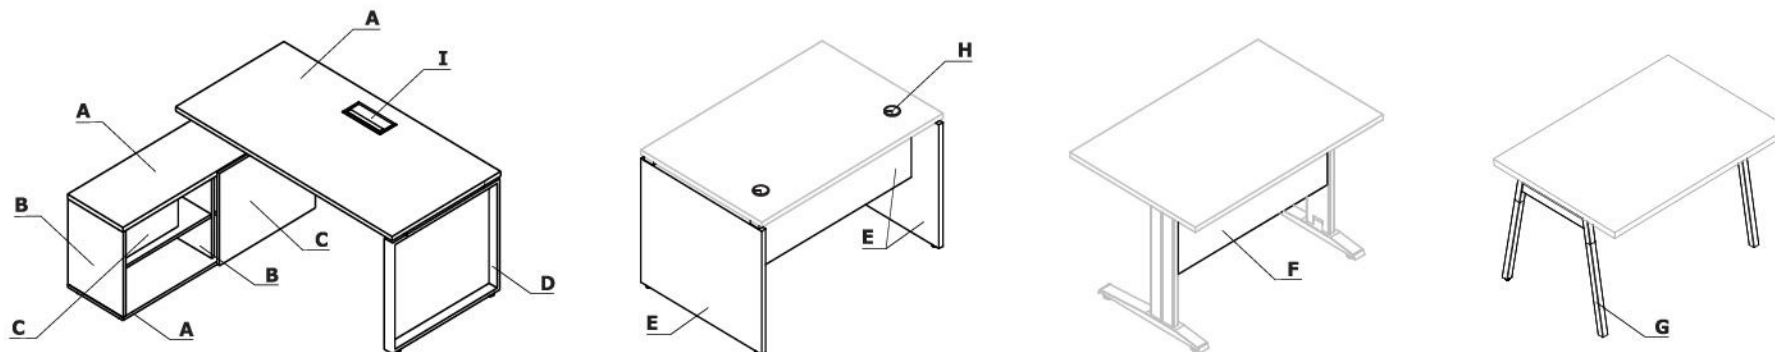

.mdd

Pracowniczy
v13.2022

Zestawienie kolorystyczne - Ogi

Materiał	Kolor	Biaurka								Akcesoria					
		A - Blat, wieniec górny i dolny	B - Korpus	C - Front	D - Stelaż	E - Podstawa Ogi V	F - Osłona płytowa Ogi N	G - Podstawa Ogi W	H - Przepusty kablowe	I - Mediabox	SOD12-SOD20, SG12, SG16, SG220, SG260	E64, S69	S94, S95, S81, S82	S83, S89, S93	S11
Płyta	26 - aluminium satynato	✓*	✓	✓		✓									
	31 - dąb kanadyjski	✓	II grupa	✓											
	39 - brzoza polarna	✓	II grupa	✓											
	64 - kakao	✓	II grupa	✓											
	67 - biały pastel	✓*	✓	✓		✓									
	106 - orzech nizinny	✓	II grupa	✓											
	154 - antracyt	✓*	✓	✓		✓									
	08 - czarny	✓*	✓	✓		✓									
	167 - dąb szary	✓	II grupa	✓											
	168 - dąb naturalny	✓	II grupa	✓											
	169 - dąb miodowy	✓	II grupa	✓											
	170 - akacja	✓	II grupa	✓											
	171 - orzech ciemny	✓	II grupa	✓											

* UWAGA - Ogi W - OPCJA Z DOPLATĄ - obrzeże blatu, kolor: jesion naturalny

Materiał	Kolor	Biuurka									Akcesoria				
		A - Biał, wieniec górny i dolny	B - Korpus	C - Front	D - Stelaż	E - Podstawa Ogi V	F - Osłona płytowa Ogi N	G - Podstawa Ogi W	H - Przepusty kablowe	I - Media box	SOD12-SOD20, SG12, SG16, SG220, SG260	E64, S69	S94, S95, S81, S82	S83, S89, S93	S11
Tworzywo	02 - szary								✓						
	08 - czarny								✓						
	24 - beżowy								✓						
	67 - biały pastel								✓						
	Jesion naturalny							✓**							
Metal	M009 - aluminium półmat RAL 9006				✓		26 - aluminium satinato			✓	✓	✓	✓	✓	✓
	M015 - biały półmat RAL 9010				✓		67 - biały pastel			✓	✓	✓	✓	✓	✓
	M154 - antracyt półmat RAL 7043				✓		154 - antracyt			✓					
	M115 - czarny półmat RAL 9005				✓		08 - czarny			✓	✓	✓	✓	✓	✓
	M026 - oliwkowy półmat RAL 6013				✓*										
	M027 - niebieski półmat RAL5003				✓*										
	M028 - ceglasty półmat RAL 0404040				✓*										
	M029 - żółty półmat RAL 0807060				✓*										
	M030 - beżowy półmat RAL 0608005				✓*										