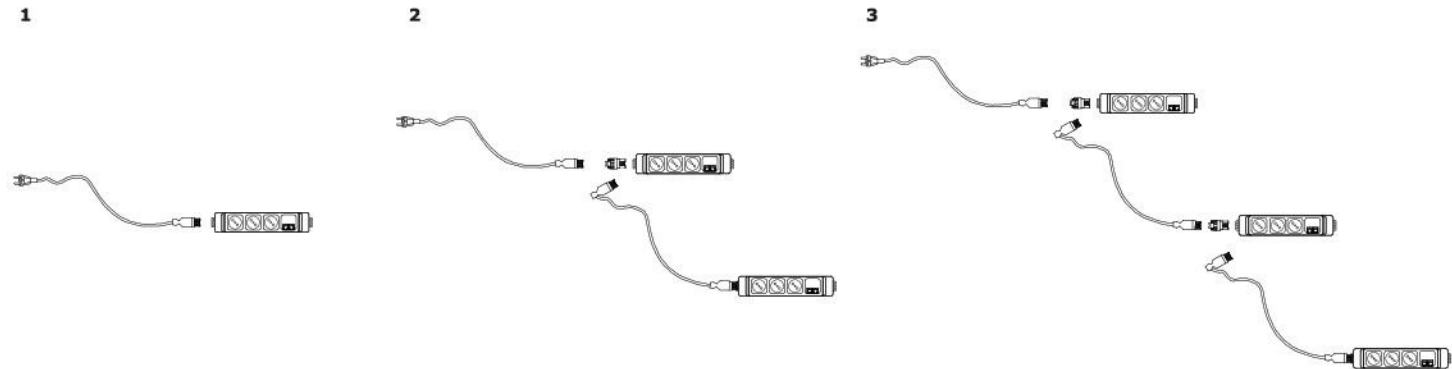

Błaty biurek Ogi

1 Blat - płyta melaminowana 28 mm, obrzeża ABS

OPCJE Z DOPLATĄ:

- 2 Przepust kablowy** - 2 szt., Ø 80 mm
3 Mediabox M04H - 2xRJ45 (class E, cat. 6); + 1 x USB + 1 x HDMI + 4 x 230V
4 Mediabox M04 - 2xRJ45 (class E, cat. 6); + 1 x USB + 4 x 230V
5 Mediabox M07 - 1 x 230V + 1 x USB charger + 1 x RJ45, kolor: czarny, biały, montowany zamiast istniejącego przepustu kablowego Ø80 mm (PK80)
6 Top access M05
7 Wycięcie kablowe - szerokość otworu jest proporcjonalna do szerokości blatu
8 Mediabox M07 + przepust kablowy
9 Wycięcie kablowe + przepust kablowy - biurka proste biurka typu bench

Wymiary blatów kształtowych (mm)

Stelaż

• **Ogi V** - nogi - płyta 28 mm, łączyna -
płyta 18 mm, między blatem a nogą
dystans aluminiowy 60x20 mm

Akcesoria

- 1 Szyna S69 - metal malowany proszkowo
- 2 Szyna do pojedynczego biurka (SG12, SG16) - metal malowany proszkowo
- 3 Szyna E64 - metal malowany proszkowo
- 4 Szyna do bench Ogi Drive (SOD12, SOD14, SOD16, SOD18, SOD20) - metal malowany proszkowo
- 5 Szyna do biurka typu bench (SG220, SG260) - drut stalowy Ø4 mm, malowany proszkowo

Listwa zasilająca - do łączenia w szereg

- 1 PWS1 - zestaw do 1 stanowiska - listwa zasilająca (3 x schuko, 2 RJ45) x 1 + przewód zasilający (wtyczka uniwersalna PL/FR/Schuko)
- 2 PWS2 - zestaw do 2 stanowisk - listwa zasilająca (3 x schuko, 2 RJ45) x 2 + komplet przewodów zasilających (wtyczka uniwersalna PL/FR/Schuko)
- 3 PWS3 - zestaw do 3 stanowisk - listwa zasilająca (3 x schuko, 2 RJ45) x 3 + komplet przewodów zasilających (wtyczka uniwersalna PL/FR/Schuko)