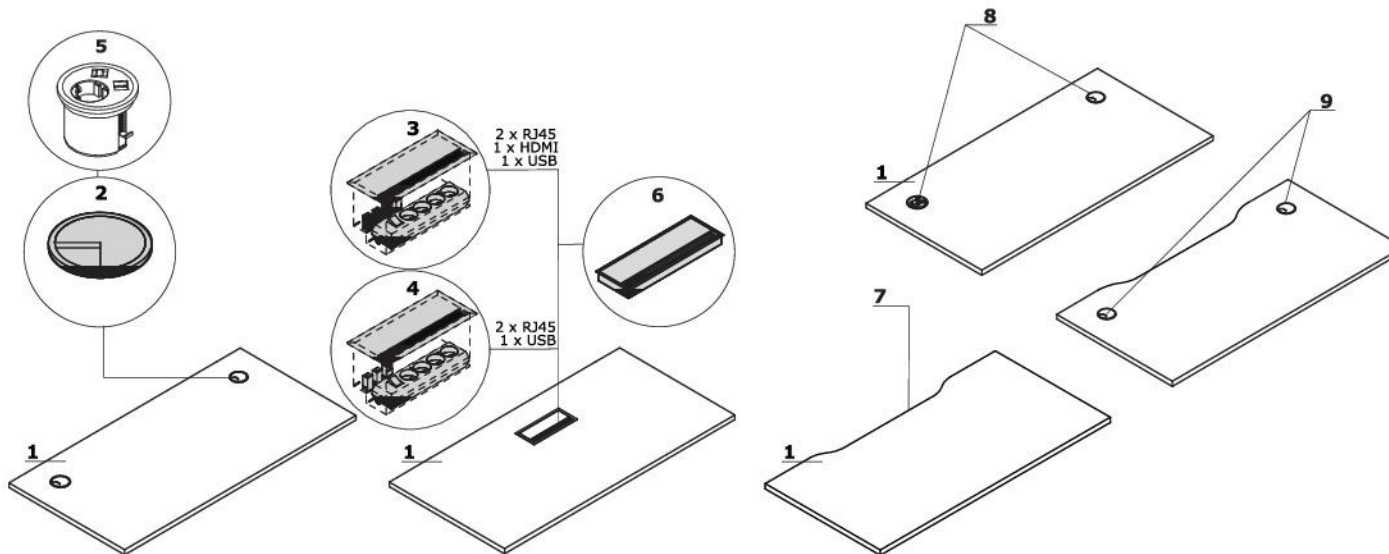

* UWAGA - Ogi W - OPCJA Z DOPLATĄ - obrzeże blatu, kolor: jesion naturalny

Materiał	Kolor	Biuurka									Akcesoria				
		A - Biał, wieniec górny i dolny	B - Korpus	C - Front	D - Stelaż	E - Podstawa Ogi V	F - Osłona płytowa Ogi N	G - Podstawa Ogi W	H - Przepusty kablowe	I - Media box	SOD12-SOD20, SG12, SG16, SG220, SG260	E64, S69	S94, S95, S81, S82	S83, S89, S93	S11
Tworzywo	02 - szary								✓						
	08 - czarny								✓						
	24 - beżowy								✓						
	67 - biały pastel								✓						
	Jesion naturalny							✓**							
Metal	M009 - aluminium półmat RAL 9006				✓		26 - aluminium satinato			✓	✓	✓	✓	✓	✓
	M015 - biały półmat RAL 9010				✓		67 - biały pastel			✓	✓	✓	✓	✓	✓
	M154 - antracyt półmat RAL 7043				✓		154 - antracyt			✓					
	M115 - czarny półmat RAL 9005				✓		08 - czarny			✓	✓	✓	✓	✓	✓
	M026 - oliwkowy półmat RAL 6013				✓*										
	M027 - niebieski półmat RAL5003				✓*										
	M028 - ceglasty półmat RAL 0404040				✓*										
	M029 - żółty półmat RAL 0807060				✓*										
	M030 - beżowy półmat RAL 0608005				✓*										

Błaty biurek Ogi

1 Blat - płyta melaminowana 28 mm, obrzeża ABS

OPCJE Z DOPLATĄ:

- 2 Przepust kablowy** - 2 szt., Ø 80 mm
3 Mediabox M04H - 2xRJ45 (class E, cat. 6); + 1 x USB + 1 x HDMI + 4 x 230V
4 Mediabox M04 - 2xRJ45 (class E, cat. 6); + 1 x USB + 4 x 230V
5 Mediabox M07 - 1 x 230V + 1 x USB charger + 1 x RJ45, kolor: czarny, biały, montowany zamiast istniejącego przepustu kablowego Ø80 mm (PK80)
6 Top access M05
7 Wycięcie kablowe - szerokość otworu jest proporcjonalna do szerokości blatu
8 Mediabox M07 + przepust kablowy
9 Wycięcie kablowe + przepust kablowy - biurka proste biurka typu bench