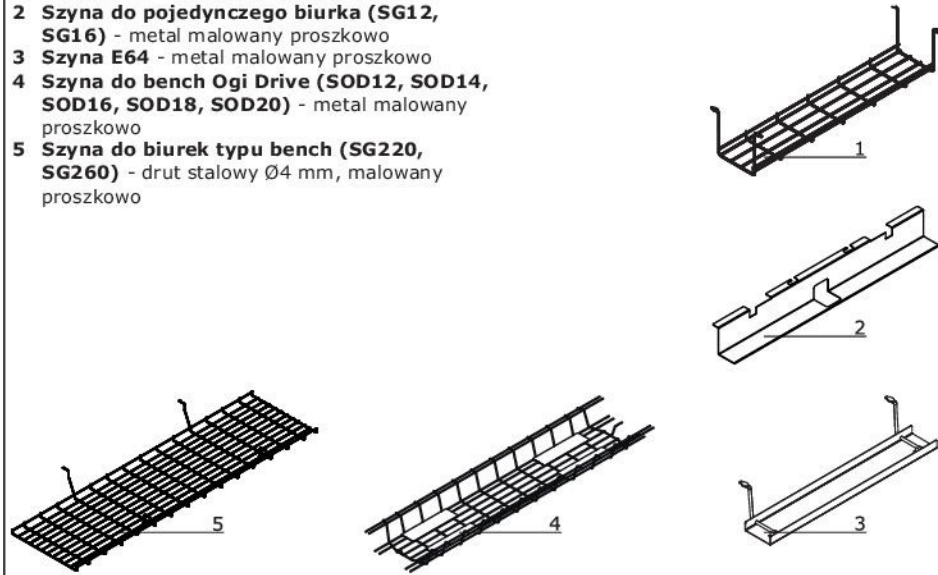

Błaty biurek Ogi

1 Blat - płyta melaminowana 28 mm, obrzeża ABS

OPCJE Z DOPLATĄ:

- 2 Przepust kablowy** - 2 szt., Ø 80 mm
3 Mediabox M04H - 2xRJ45 (class E, cat. 6); + 1 x USB + 1 x HDMI + 4 x 230V
4 Mediabox M04 - 2xRJ45 (class E, cat. 6); + 1 x USB + 4 x 230V
5 Mediabox M07 - 1 x 230V + 1 x USB charger + 1 x RJ45, kolor: czarny, biały, montowany zamiast istniejącego przepustu kablowego Ø80 mm (PK80)
6 Top access M05
7 Wycięcie kablowe - szerokość otworu jest proporcjonalna do szerokości blatu
8 Mediabox M07 + przepust kablowy
9 Wycięcie kablowe + przepust kablowy - biurka proste biurka typu bench

Wymiary blatów kształtowych (mm)

Stelaż

• **Ogi V** - nogi - płyta 28 mm, łączyna -
płyta 18 mm, między blatem a nogą
dystans aluminiowy 60x20 mm

Akcesoria

- 1 Szyna S69 - metal malowany proszkowo
- 2 Szyna do pojedynczego biurka (SG12, SG16) - metal malowany proszkowo
- 3 Szyna E64 - metal malowany proszkowo
- 4 Szyna do bench Ogi Drive (SOD12, SOD14, SOD16, SOD18, SOD20) - metal malowany proszkowo
- 5 Szyna do biurka typu bench (SG220, SG260) - drut stalowy Ø4 mm, malowany proszkowo

Listwa zasilająca - do łączenia w szereg

- 1 PWS1 - zestaw do 1 stanowiska - listwa zasilająca (3 x schuko, 2 RJ45) x 1 + przewód zasilający (wtyczka uniwersalna PL/FR/Schuko)
- 2 PWS2 - zestaw do 2 stanowisk - listwa zasilająca (3 x schuko, 2 RJ45) x 2 + komplet przewodów zasilających (wtyczka uniwersalna PL/FR/Schuko)
- 3 PWS3 - zestaw do 3 stanowisk - listwa zasilająca (3 x schuko, 2 RJ45) x 3 + komplet przewodów zasilających (wtyczka uniwersalna PL/FR/Schuko)