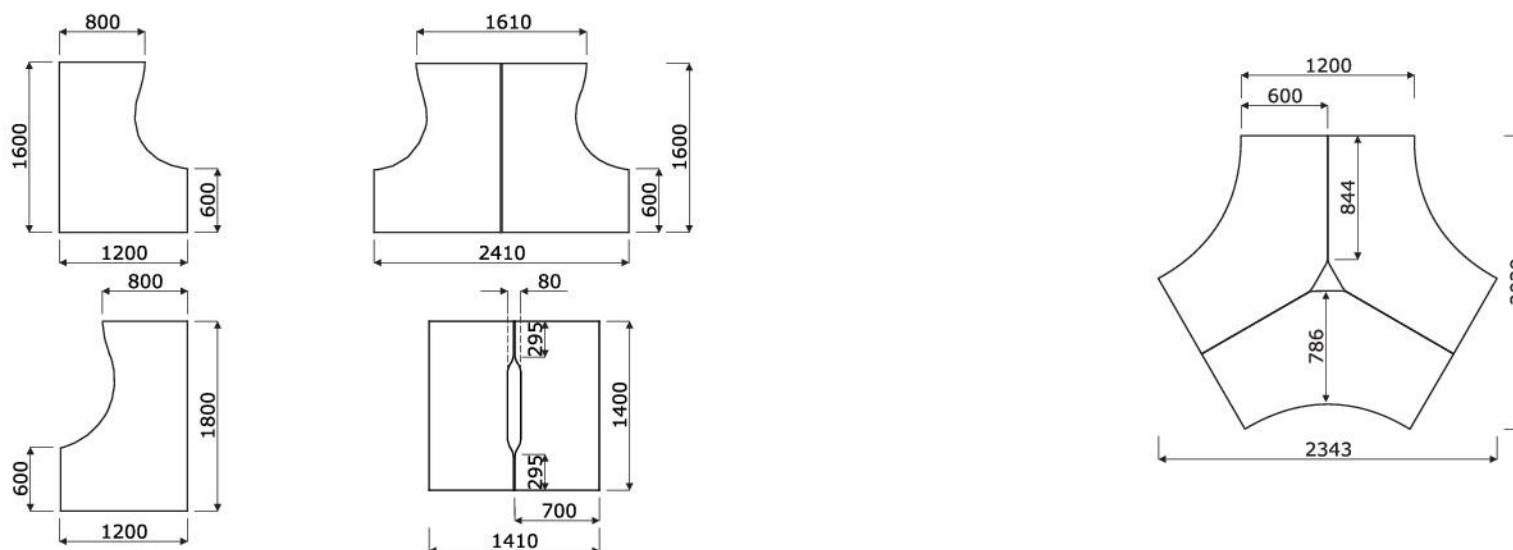

Błaty biurek Ogi

1 Blat - płyta melaminowana 28 mm, obrzeża ABS

OPCJE Z DOPLATĄ:

- 2 Przepust kablowy** - 2 szt., Ø 80 mm
3 Mediabox M04H - 2xRJ45 (class E, cat. 6); + 1 x USB + 1 x HDMI + 4 x 230V
4 Mediabox M04 - 2xRJ45 (class E, cat. 6); + 1 x USB + 4 x 230V
5 Mediabox M07 - 1 x 230V + 1 x USB charger + 1 x RJ45, kolor: czarny, biały, montowany zamiast istniejącego przepustu kablowego Ø80 mm (PK80)
6 Top access M05
7 Wycięcie kablowe - szerokość otworu jest proporcjonalna do szerokości blatu
8 Mediabox M07 + przepust kablowy
9 Wycięcie kablowe + przepust kablowy - biurka proste biurka typu bench

Wymiary blatów kształtowych (mm)

Stelaż

• **Ogi V** - nogi - płyta 28 mm, łączyna -
płyta 18 mm, między blatem a nogą
dystans aluminiowy 60x20 mm

Akcesoria

- 1 Szyna S69 - metal malowany proszkowo
- 2 Szyna do pojedynczego biurka (SG12, SG16) - metal malowany proszkowo
- 3 Szyna E64 - metal malowany proszkowo
- 4 Szyna do bench Ogi Drive (SOD12, SOD14, SOD16, SOD18, SOD20) - metal malowany proszkowo
- 5 Szyna do biurka typu bench (SG220, SG260) - drut stalowy Ø4 mm, malowany proszkowo

Biuorka proste							
	Symbol	Wymiary	Wymiary			Waga Obj. Opak.	Uwagi
			Szer.	Gł.	Wys.		
	BVG02		1200	800	740	67 kg 0.141 m3 4 szt.	odległość do łączyny pod blatem 547mm - nie mieści kontenera
	BVG03		1400	800	740	73.85 kg 0.156 m3 4 szt.	
	BVG04		1600	800	740	80.45 kg 0.171 m3 4 szt.	
	BVG05		1800	800	740	87.4 kg 0.187 m3 4 szt.	
Biuorka kształtowe							
	BVG10		1600	1200	740	102.45 kg 0.223 m3 4 szt.	odległość do łączyny pod blatem 547mm (przy węższej krawędzi); - nie mieści kontenera
	BVG17		1800	1200	740	109.4 kg 0.245 m3 4 szt.	
	BVG11		1600	1200	740	102.45 kg 0.223 m3 4 szt.	odległość do łączyny pod blatem 547mm (przy węższej krawędzi); - nie mieści kontenera
	BVG18		1800	1200	740	109.4 kg 0.245 m3 4 szt.	