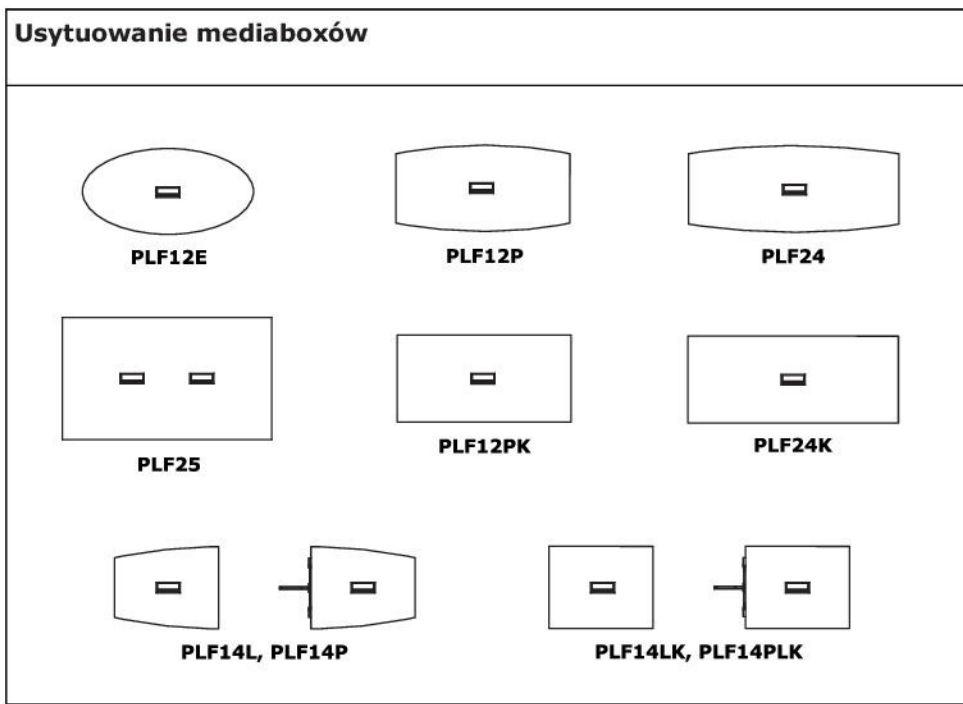

Stoliki i stoły konferencyjne

- 1 Blat** - płyta melaminowana 28 mm, obrzeża ABS
2 Noga - metal malowany proszkowo, profil 60x30 mm
3 Regulator poziomu - regulacja w zakresie 5 mm

OPCJE Z DOPLATĄ:

- 4 Top access M05**
5 Mediabox M04H - 2xRJ45 (class E, cat. 6); + 1 x USB + 1 x HDMI + 4 x 230V
6 Mediabox M04 - 2xRJ45 (class E, cat. 6); + 1 x USB + 4 x 230V
7 Mediabox M06H - OPCJA Z DOPLATĄ - 2x230V+HDMI+USB, kolor: aluminium anodowane, biały i czarny

Rozmieszczenie krzeseł

Stoły konferencyjne							
	Symbol	Symbol	Wymiary			Waga Obj. Opak.	Uwagi
			Szer.	Gł.	Wys.		
	PLF80		800	800	740	17.1 kg 0.03 m3 4 szt.	UWAGA - dodatkowe kolory stelaża w opcji z dopłatą - wg tabeli kolorystycznej w cenniku
	PLF10		1000	1000	740	25 kg 0.044 m3 5 szt.	UWAGA - dodatkowe kolory stelaża w opcji z dopłatą - wg tabeli kolorystycznej w cenniku
	PLF11		1200	1200	740	33 kg 0.06 m3 5 szt.	UWAGA - dodatkowe kolory stelaża w opcji z dopłatą - wg tabeli kolorystycznej w cenniku
	PLF12E		2000	1000	740	42 kg 0.08 m3 5 szt.	UWAGA - dodatkowe kolory stelaża w opcji z dopłatą - wg tabeli kolorystycznej w cenniku
	PLF81		800	800	740	21.5 kg 0.032 m3 5 szt.	UWAGA - dodatkowe kolory stelaża w opcji z dopłatą - wg tabeli kolorystycznej w cenniku
	PLF12P		2000	800 1000	740	46.5 kg 0.08 m3 5 szt.	UWAGA - dodatkowe kolory stelaża w opcji z dopłatą - wg tabeli kolorystycznej w cenniku
	PLF24		2400	800 1000	740	58.3 kg 0.096 m3 6 szt.	UWAGA - dodatkowe kolory stelaża w opcji z dopłatą - wg tabeli kolorystycznej w cenniku
	PLF25		2400	1400	740	81 kg 0.132 m3 6 szt.	UWAGA - dodatkowe kolory stelaża w opcji z dopłatą - wg tabeli kolorystycznej w cenniku
	PLF14P		1400	800 1100	740	45 kg 0.107 m3 6 szt.	UWAGA - dodatkowe kolory stelaża w opcji z dopłatą - wg tabeli kolorystycznej w cenniku
	PLF14S		1400	1100	740	43 kg 0.103 m3 5 szt.	UWAGA - dodatkowe kolory stelaża w opcji z dopłatą - wg tabeli kolorystycznej w cenniku