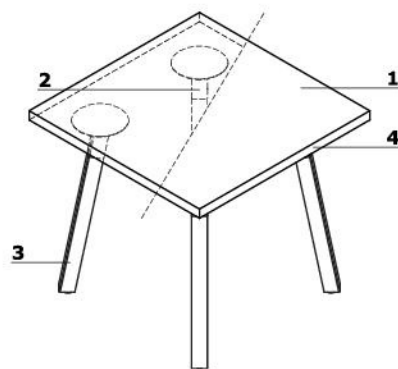

OPCJE Z DOPLATĄ:

- 4 **Obrzeże blatu** - kolor: jesion naturalny