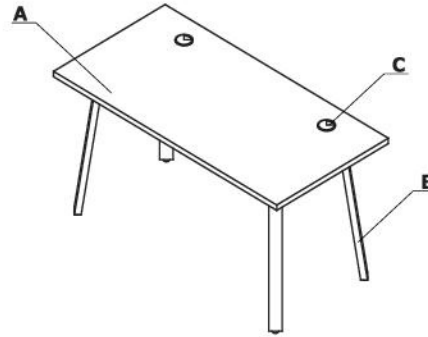

Zestawienie kolorystyczne - Ogi A

Materiał	Kolor	Stoliki i stoły konferencyjne														
		A - Blat	B - Stelaz	C - Mediabox												
Płyta	26 - aluminium satinato	✓														
	31 - dąb kanadyjski	✓														
	39 - brzoza polarna	✓														
	64 - kakao	✓														
	67 - biały pastel	✓														
	106 - orzech nizinny	✓														
	154 - antracyt	✓														
	08 - czarny	✓														
	167 - dąb szary	✓														
	168 - dąb naturalny	✓														
	169 - dąb miodowy	✓														
	170 - akacja	✓														
	171 - orzech ciemny	✓														
Metal	M009 - aluminium półmat RAL 9006		✓	✓												
	M015 - biały półmat RAL 9010		✓	✓												
	M115 - czarny półmat RAL 9005		✓	✓												
	M154 - antracyt półmat RAL 7043		✓	✓