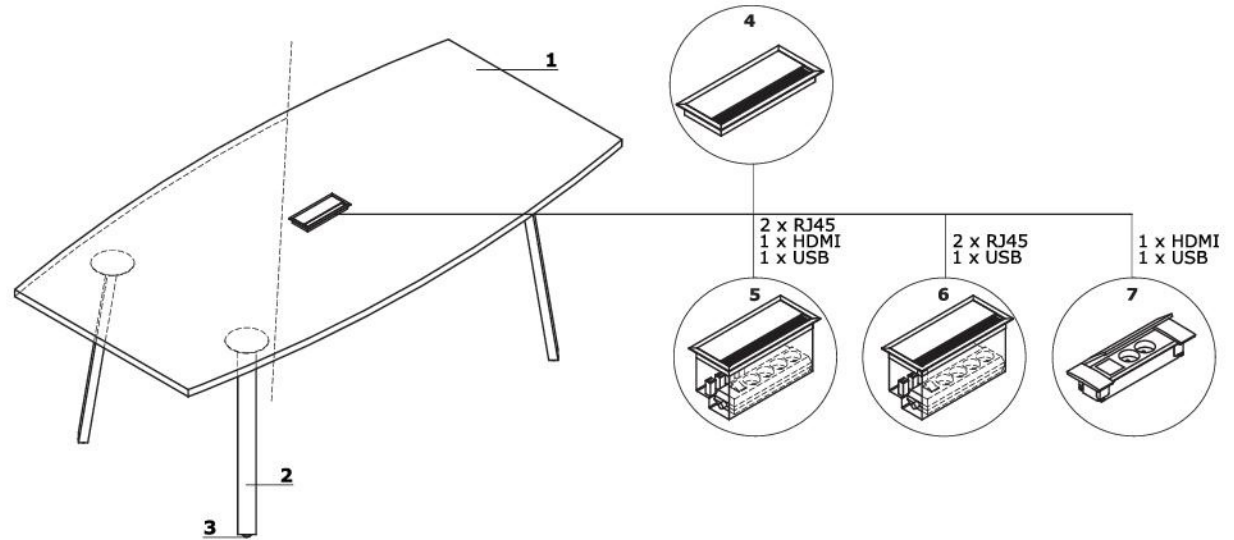

Stoliki i stoły konferencyjne

- 1 Blat** - płyta melaminowana 28 mm, obrzeża ABS
2 Noga - metal malowany proszkowo, profil 60x30 mm
3 Regulator poziomu - regulacja w zakresie 5 mm

OPCJE Z DOPLATĄ:

- 4 Top access M05**
5 Mediabox M04H - 2xRJ45 (class E, cat. 6); + 1 x USB + 1 x HDMI + 4 x 230V
6 Mediabox M04 - 2xRJ45 (class E, cat. 6); + 1 x USB + 4 x 230V
7 Mediabox M06H - OPCJA Z DOPLATĄ - 2x230V+HDMI+USB, kolor: aluminium anodowane, biały i czarny

Rozmieszczenie krzeseł

Stoły konferencyjne							
	Symbol	Symbol	Wymiary			Waga Obj. Opak.	Uwagi
			Szer.	Gł.	Wys.		
	PLF80		800	800	740	17.1 kg 0.03 m3 4 szt.	UWAGA - dodatkowe kolory stelaża w opcji z dopłatą - wg tabeli kolorystycznej w cenniku
	PLF10		1000	1000	740	25 kg 0.044 m3 5 szt.	UWAGA - dodatkowe kolory stelaża w opcji z dopłatą - wg tabeli kolorystycznej w cenniku
	PLF11		1200	1200	740	33 kg 0.06 m3 5 szt.	UWAGA - dodatkowe kolory stelaża w opcji z dopłatą - wg tabeli kolorystycznej w cenniku
	PLF12E		2000	1000	740	42 kg 0.08 m3 5 szt.	UWAGA - dodatkowe kolory stelaża w opcji z dopłatą - wg tabeli kolorystycznej w cenniku
	PLF81		800	800	740	21.5 kg 0.032 m3 5 szt.	UWAGA - dodatkowe kolory stelaża w opcji z dopłatą - wg tabeli kolorystycznej w cenniku
	PLF12P		2000	800 1000	740	46.5 kg 0.08 m3 5 szt.	UWAGA - dodatkowe kolory stelaża w opcji z dopłatą - wg tabeli kolorystycznej w cenniku
	PLF24		2400	800 1000	740	58.3 kg 0.096 m3 6 szt.	UWAGA - dodatkowe kolory stelaża w opcji z dopłatą - wg tabeli kolorystycznej w cenniku
	PLF25		2400	1400	740	81 kg 0.132 m3 6 szt.	UWAGA - dodatkowe kolory stelaża w opcji z dopłatą - wg tabeli kolorystycznej w cenniku
	PLF14P		1400	800 1100	740	45 kg 0.107 m3 6 szt.	UWAGA - dodatkowe kolory stelaża w opcji z dopłatą - wg tabeli kolorystycznej w cenniku
	PLF14S		1400	1100	740	43 kg 0.103 m3 5 szt.	UWAGA - dodatkowe kolory stelaża w opcji z dopłatą - wg tabeli kolorystycznej w cenniku