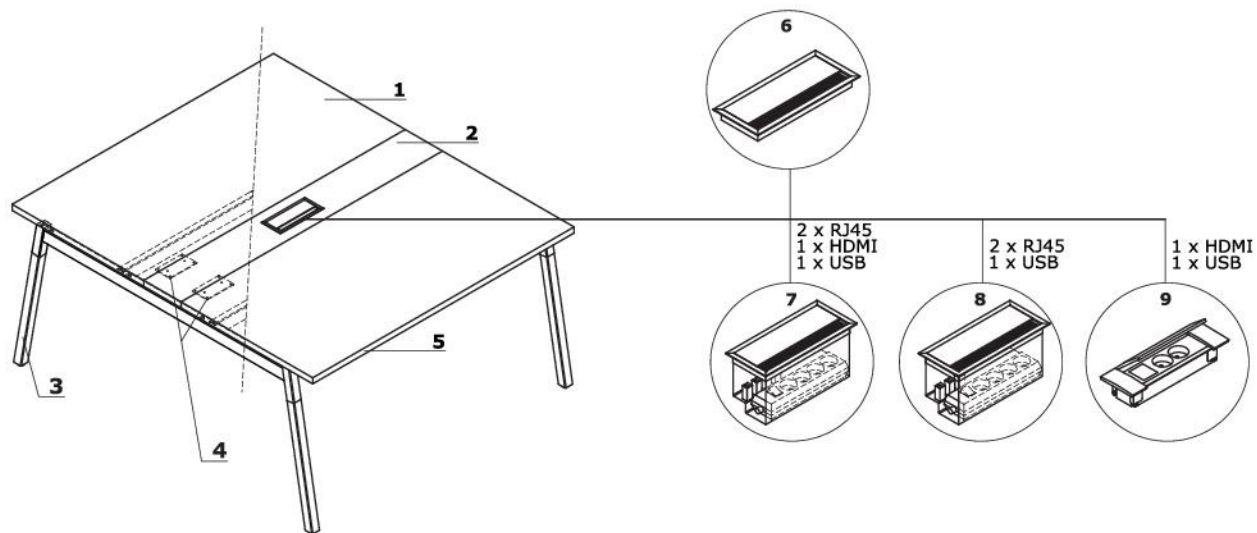

Stoły konferencyjne

- 1 **Blat** - płyta melaminowana 28 mm, obrzeża ABS
- 2 **Element płytowy** - w standardzie bez mediaboxu
- 3 **Noga drewniana** - kolor: jesion naturalny, pokryta bezbarwnym lakierem, profil 40 × 40 mm z elementem metalowym malowanym proszkowo, między blatem, a stelażem dystans 10 mm
- 4 **Płaskownik mocujący**

OPCJE Z DOPLATĄ:

- 5 **Obrzeże blatu** - kolor: jesion naturalny
- 6 **Top access M05**
- 7 **Mediabox M04H** - 2xRJ45 (class E, cat. 6); + 1 x USB + 1 x HDMI + 4 x 230V
- 8 **Mediabox M04** - 2xRJ45 (class E, cat. 6); + 1 x USB + 4 x 230V
- 9 **Mediabox M06H** - OPCJA Z DOPLATĄ - 2x230V+HDMI+USB, kolor: aluminium anodowane, biały i czarny