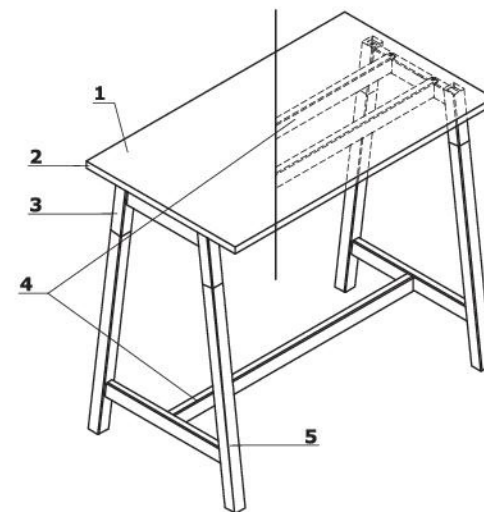

Stoły wysokie

- 1 **Blat** - płyta melaminowana 28 mm, obrzeża ABS
- 2 **OPCJA Z DOPLATĄ** - obrzeże blatu, kolor: jesion naturalny
- 3 **Element metalowy** - malowany proszkowo
- 4 **Stelaż** - metalowy profil 50 x 50 mm
- 5 **Noga drewniana** - kolor: jesion naturalny, pokryta bezbarwnym lakierem, profil 40 × 40 mm