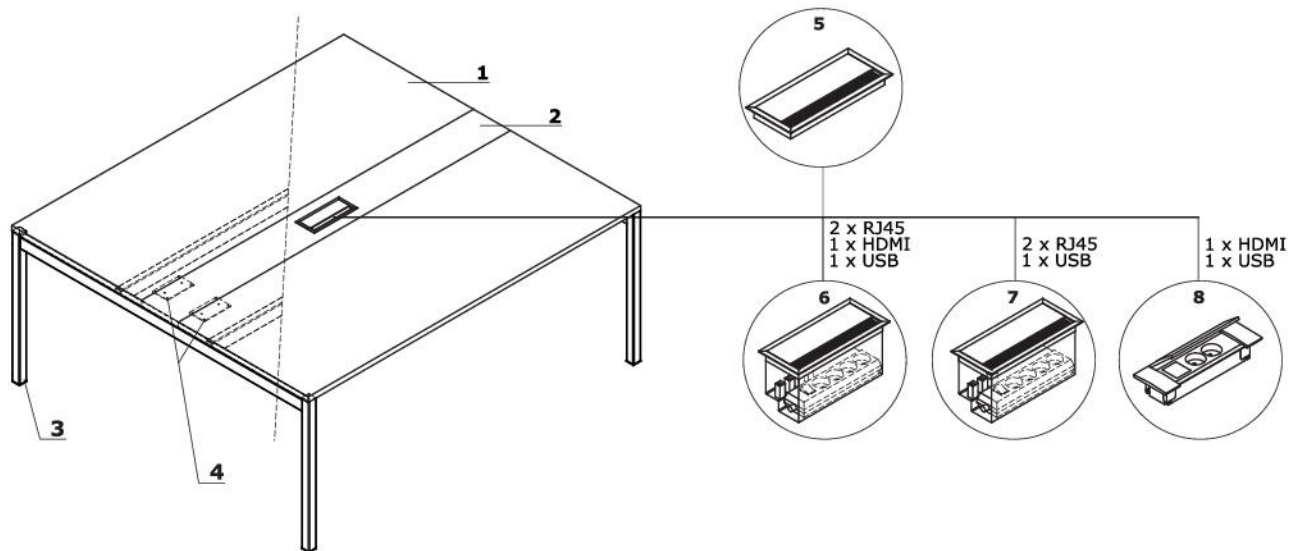

Stół konferencyjny

- 1 **Blat** - płyta melaminowana 28 mm, obrzeża ABS
- 2 **Element płytowy** - w standardzie bez mediaboxu
- 3 **Noga** - metal malowany proszkowo, profil 40x40
- 4 **Płaskownik mocujący**

OPCJE Z DOPŁATĄ:

- 5 **Top access M05**
- 6 **Mediabox M04H** - 2xRJ45 (class E, cat. 6); + 1 x USB + 1 x HDMI + 4 x 230V
- 7 **Mediabox M04** - 2xRJ45 (class E, cat. 6); + 1 x USB + 4 x 230V
- 8 **Mediabox M06H** - OPCJA Z DOPŁATĄ - 2x230V+HDMI+USB, kolor: aluminium anodowane, biały i czarny