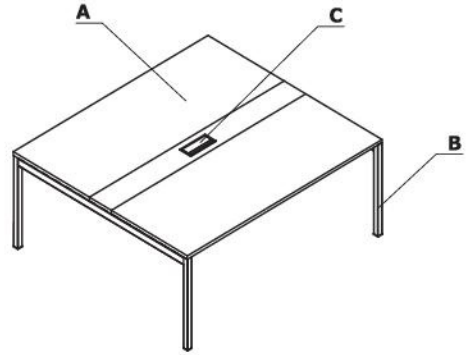

Zestawienie kolorystyczne - Ogi Y

Materiał	Kolor	Stoliki i stoły konferencyjne															
		A - Blat	B - Stelaz	C - Mediabox													
Płyta	26 - aluminium satinato	✓															
	31 - dąb kanadyjski	✓															
	39 - brzoza polarna	✓															
	64 - kakao	✓															
	67 - biały pastel	✓															
	106 - orzech nizinny	✓															
	154 - antracyt	✓															
	08 - czarny	✓															
	167 - dąb szary	✓															
	168 - dąb naturalny	✓															
	169 - dąb miodowy	✓															
	170 - akacja	✓															
	171 - orzech ciemny	✓															
	Metal	M009 - aluminium półmat RAL 9006		✓	✓												
M015 - biały półmat RAL 9010			✓	✓													
M115 - czarny półmat RAL 9005			✓	✓													
M154 - antracyt półmat RAL 7043			✓	✓													

* UWAGA - OPCJA Z DOPLATĄ - obrzeże blatu, kolor: jesion naturalny