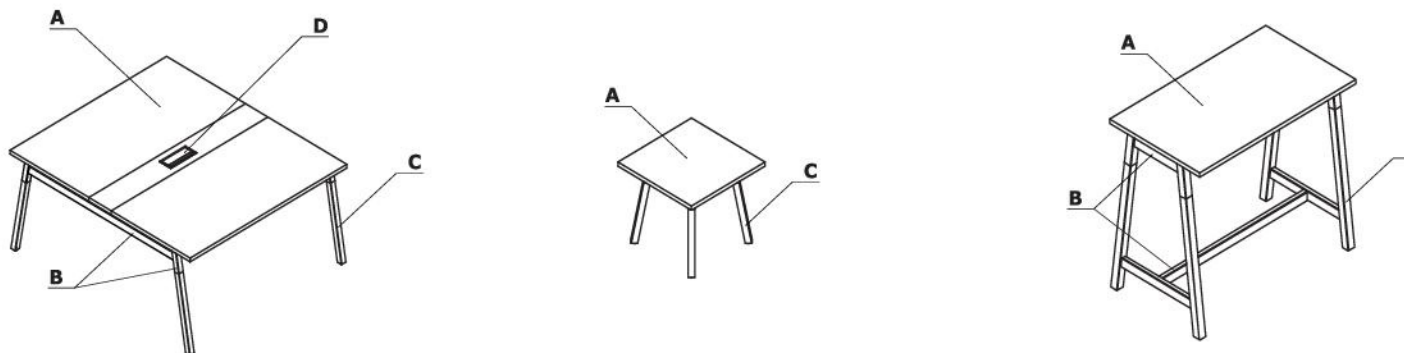

Zestawienie kolorystyczne - Ogi W

Materiał	Kolor	Stoliki i stoły konferencyjne																
		A - Blat	B - Stelaz	C - Noga	D - Mediabox													
Płyta	08 - czarny	✓*																
	26 - aluminium satinato	✓*																
	31 - dąb kanadyjski	✓																
	39 - brzoza polarna	✓																
	64 - kakao	✓																
	67 - biały pastel	✓*																
	106 - orzech nizinny	✓																
	154 - antracyt	✓*																
	167 - dąb szary	✓																
	168 - dąb naturalny	✓																
	169 - dąb miodowy	✓																
	170 - akacja	✓																
	171 - orzech ciemny	✓																
	Metal	M009 - aluminium półmat RAL 9006		✓		✓												
M015 - biały półmat RAL 9010			✓		✓													
M115 - czarny półmat RAL 9005			✓		✓													
M154 - antracyt półmat RAL 7043			✓		✓													
rewnb	Jesion naturalny			✓														

* UWAGA - OPCJA Z DOPLATĄ - obrzeże blatu, kolor: jesion naturalny