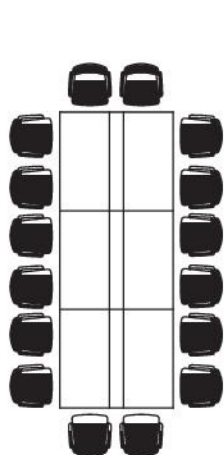

ediabox M04H	ediabox M04	op access	ediabox M06H				

Stoły konferencyjne							
	Symbol		Wymiary			Waga Obj. Opak.	Uwagi
			Szer.	Gł.	Wys.		
	PLF14L		1400	800 1100	740	33.5 kg 0.06 m3 4 szt.	UWAGA – dodatkowe kolory stelaża w opcji z dopłatą - wg tabeli kolorystycznej w cenniku
	PLF12PK		2000	1000	740	48.75 kg 0.08 m3 5 szt.	UWAGA – dodatkowe kolory stelaża w opcji z dopłatą - wg tabeli kolorystycznej w cenniku
	PLF24K		2400	1000	740	56.9 kg 0.096 m3 6 szt.	UWAGA – dodatkowe kolory stelaża w opcji z dopłatą - wg tabeli kolorystycznej w cenniku
	PLF14PK		1400	1100	740	47.9 kg 0.107 m3 6 szt.	UWAGA – dodatkowe kolory stelaża w opcji z dopłatą - wg tabeli kolorystycznej w cenniku
	PLF14LK		1400	1100	740	36.4 kg 0.06 m3 4 szt.	UWAGA – dodatkowe kolory stelaża w opcji z dopłatą - wg tabeli kolorystycznej w cenniku

* UWAGA - OPCJA Z DOPLATĄ - obrzeże blatu, kolor: jesion naturalny

Stół konferencyjny

- 1 **Blat** - płyta melaminowana 28 mm, obrzeża ABS
- 2 **Element płytowy** - w standardzie bez mediaboxu
- 3 **Noga** - metal malowany proszkowo, profil 40x40
- 4 **Płaskownik mocujący**

Rozmieszczenie krzesel

SY04 + 2x SY14

3x SY24 + 2x BOX50

Ogi Y - stół konferencyjny						
Symbol	Wymiary	Wymiary			Waga Obj. Opak.	Uwagi
		Szer.	Gł.	Wys.		
SY42		1200	1210	740	54.9 kg 0.116 m3 6 szt.	UWAGA - dodatkowe kolory stelaża w opcji z dopłatą - wg tabeli kolorystycznej w cenniku
SY44		1400	1210	740	60.15 kg 0.127 m3 6 szt.	
SY46		1600	1210	740	68.8 kg 0.138 m3 6 szt.	
SY48		1800	1210	740	74.6 kg 0.148 m3 6 szt.	
SY22		1200	1410	740	62.8 kg 0.134 m3 6 szt.	
SY24		1400	1410	740	71.25 kg 0.147 m3 6 szt.	
SY26		1600	1410	740	75.9 kg 0.159 m3 6 szt.	
SY28		1800	1410	740	86.9 kg 0.171 m3 6 szt.	
SY02		1200	1610	740	67.9 kg 0.151 m3 6 szt.	
SY04		1400	1610	740	76.75 kg 0.166 m3 6 szt.	
SY06		1600	1610	740	85.5 kg 0.18 m3 6 szt.	
SY08		1800	1610	740	93.9 kg 0.193 m3 6 szt.	