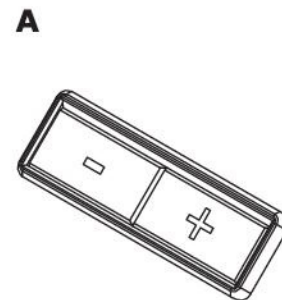

UWAGI - Odstęp między blatami w biurku typu bench 90 mm