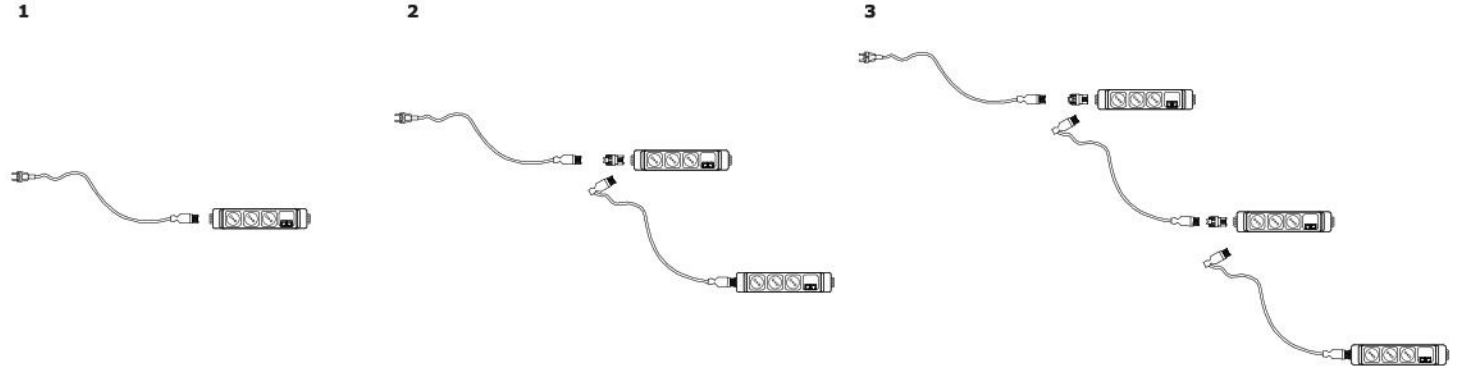

Listwa zasilająca - do łączenia w szereg

- **1 PWS1** - zestaw do 1 stanowiska - listwa zasilająca (3 x schuko, 2 RJ45) x 1 + przewód zasilający (wtyczka uniwersalna PL/FR/Schuko)
- **2 PWS2** - zestaw do 2 stanowisk - listwa zasilająca (3 x schuko, 2 RJ45) x 2 + komplet przewodów zasilających (wtyczka uniwersalna PL/FR/Schuko)
- **3 PWS3** - zestaw do 3 stanowisk - listwa zasilająca (3 x schuko, 2 RJ45) x 3 + komplet przewodów zasilających (wtyczka uniwersalna PL/FR/Schuko)