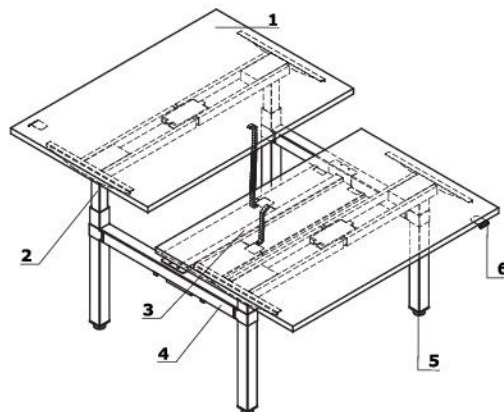

UWAGI - Odstęp między blatami w biurku typu bench 90 mm

Stelaż elektryczny ze wspólną szyną kablową - Ogi Drive

- 1 **Blat** - płyta melaminowana 28 mm, obrzeża ABS
- 2 **Stelaż elektryczny** - metal malowany proszkowo, udźwig 100 kg, kolumna teleskopowa.
- 3 **Wspólna szyna kablowa + kręgosłup do prowadzenia kabla**
- 4 **Łącznik metalowy**
- 5 **Stopki** - regulacja poziomu od wewnątrz w zakresie 5 mm
- 6 **Panel sterujący** - płynna regulacja wysokości:
 - A** - podstawowy panel sterowania; czułość systemu antykolizyjnego ustawiona na poziomie Medium
 - B** - OPCJA Z DOPŁATĄ - panel sterujący z pamięcią 4 wysokości; możliwość zmiany czułości systemu antykolizyjnego w obrębie 3 poziomów: Low, Medium, High
 - C** - OPCJA Z DOPŁATĄ - panel sterujący okrągły z pamięcią 4 wysokości; możliwość zmiany czułości systemu antykolizyjnego w obrębie 3 poziomów: Low, Medium, High; montowany w blacie
 - D** - OPCJA Z DOPŁATĄ - moduł bluetooth:
 - kompatybilny zarówno z panelem A, B jak i z panelem C
 - możliwość zmiany czułości systemu antykolizyjnego w obrębie 3 poziomów: Low, Medium, High
 - sterowanie za pomocą aplikacji .mdd Desk BT (do pobrania z Google Play lub App Store). Aplikacja posiada funkcję interwału czasowego, która informuje o konieczności zmiany położenia ciała (z siedzącej na stojącą lub ze stojącej na siedzącą)