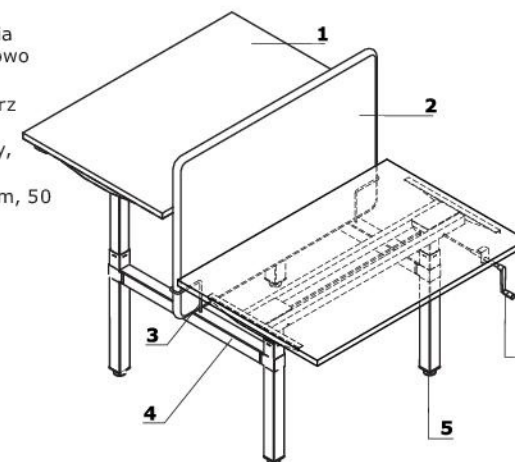

UWAGI - Odstęp między blatami w biurku typu bench 90 mm

Stelaż elektryczny ze wspólną szyną kablową - Ogi Drive

- 1 **Blat** - płyta melaminowana 28 mm, obrzeża ABS
- 2 **Stelaż elektryczny** - metal malowany proszkowo, udźwig 100 kg, kolumna teleskopowa.
- 3 **Wspólna szyna kablowa + kręgosłup do prowadzenia kabla**
- 4 **Łącznik metalowy**
- 5 **Stopki** - regulacja poziomu od wewnątrz w zakresie 5 mm
- 6 **Panel sterujący** - płynna regulacja wysokości:
 - A** - podstawowy panel sterowania; czułość systemu antykolizyjnego ustawiona na poziomie Medium
 - B** - OPCJA Z DOPŁATĄ - panel sterujący z pamięcią 4 wysokości; możliwość zmiany czułości systemu antykolizyjnego w obrębie 3 poziomów: Low, Medium, High
 - C** - OPCJA Z DOPŁATĄ - panel sterujący okrągły z pamięcią 4 wysokości; możliwość zmiany czułości systemu antykolizyjnego w obrębie 3 poziomów: Low, Medium, High; montowany w blacie
 - D** - OPCJA Z DOPŁATĄ - moduł bluetooth:
 - kompatybilny zarówno z panelem A, B jak i z panelem C
 - możliwość zmiany czułości systemu antykolizyjnego w obrębie 3 poziomów: Low, Medium, High
 - sterowanie za pomocą aplikacji .mdd Desk BT (do pobrania z Google Play lub App Store). Aplikacja posiada funkcję interwału czasowego, która informuje o konieczności zmiany położenia ciała (z siedzącej na stojącą lub ze stojącej na siedzącą)

Usytuowanie mediaboxów

- A** - Mediabox lewy
- B** - Mediabox lewy/prawy
- C** - Mediabox prawy

Stelaż na korbę - Ogi Drive

- 1 **Blat** - płyta melaminowana 28 mm, obrzeża ABS
- 2 **Panele ZD** - klasa akustyczności "A", możliwość wpinania szpilek, zamek błyskawiczny, brak możliwości odpinania
- 3 **Mocowanie** - metal malowany proszkowo
- 4 **Łącznik metalowy**
- 5 **Stopki** - regulacja poziomu od wewnątrz w zakresie 5 mm
- 6 **Korba** - uchwyt chowany, kolor: czarny, płynna regulacja w zakresie 650-1000 mm, obrót 2,25 mm, profile 60 x 60 mm, 50 x 50 mm