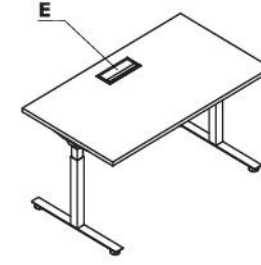

Zestawienie kolorystyczne - Ogi Drive

Materiał	Kolor	Biorka																
		A - Blat	B - Stelaz	C - Stopa Pro	D - Przepusty kablowe	E - Mediabox												
	26 - aluminium satinato	✓																
	31 - dąb kanadyjski	✓																
	39 - brzoza polarna	✓																
	64 - kakao	✓																
	67 - biały pastel	✓																
	106 - orzech nizinny	✓																
Płyta	154 - antracyt	✓																
	08 - czarny	✓																
	167 - dąb szary	✓																
	168 - dąb naturalny	✓																
	169 - dąb miodowy	✓																
	170 - akacja	✓																
	171 - orzech ciemny	✓