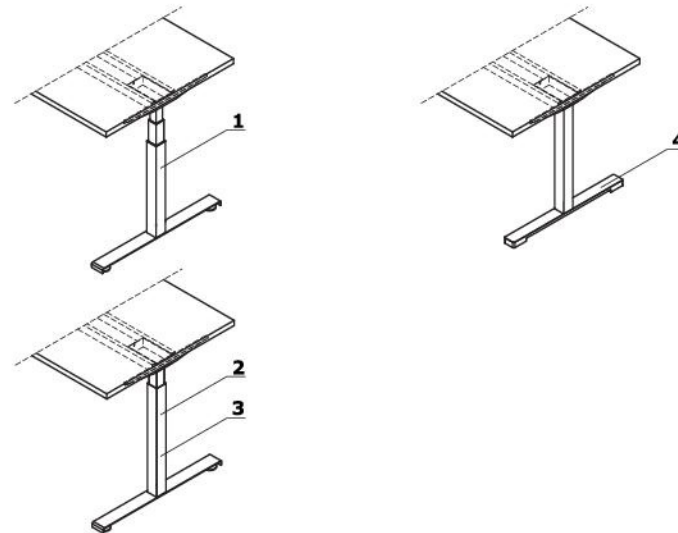

* stopa - dopłata 101 zł za 1 szt., do ceny biurka 202zł (komplet 2szt.)

** opcja z dopłatą: opłata jednorazowa za kolor (300 zł) + 10% do wartości produktu

Blat

1 Blat - płyta melaminowana 28 mm,
obrzeża ABS

OPCJE Z DOPLATĄ:

- 2 Przepust kablowy** - 2 szt., Ø 80 mm
3 Mediabox M04H - 2xRJ45 (class E, cat. 6); + 1 x USB + 1 x HDMI + 4 x 230V
4 Mediabox M04 - 2xRJ45 (class E, cat. 6); + 1 x USB + 4 x 230V
5 Mediabox M07 - 1 x 230V + 1 x USB charger + 1 x RJ45, kolor: czarny, biały, montowany zamiast istniejącego przepustu kablowego Ø80 mm (PK80)
6 Top access M05
7 Wycięcie kablowe - szerokość otworu jest proporcjonalna do szerokości blatu
8 Mediabox M07 + przepust kablowy
9 Wycięcie kablowe + przepust kablowy

Stelaż

- 1 Ogi Drive z elektryczną regulacją wysokości** - w zakresie 650–1300 mm, metal malowany proszkowo, 3 nakładane profile 50x50 mm, 55x55 mm i 60x60 mm
2 Ogi Drive z elektryczną regulacją wysokości - w zakresie 700–1200 mm, metal malowany proszkowo, 2 nakładane profile 55x55 mm i 60x60 mm
3 Ogi Drive z manualną regulacją wysokości - metal malowany proszkowo, 2 nakładane profile 50 x 50 mm i 60 x 60 mm, regulacja w zakresie 650-1000 mm
4 OPCJA Z DOPLATĄ - stopa Pro (168 zł/ kpl.):
 •malowane proszkowo
 •aluminium polerowane (dodatkowa dopłata.)

Stelaż elektryczny - Ogi Drive

Specyfikacja techniczna stelaża

- 1 Blat** - płyta melaminowana 28 mm, obrzeża ABS
2 Panele ZD - klasa akustyczności "A", możliwość wpinania szpilek, zamek błyskawiczny, brak możliwości odpinania
3 Mocowanie - metal malowany proszkowo
4 Łącznik metalowy
5 Stopki - regulacja poziomu od wewnątrz w zakresie 5 mm
6 Panel sterujący - płynna regulacja wysokości: