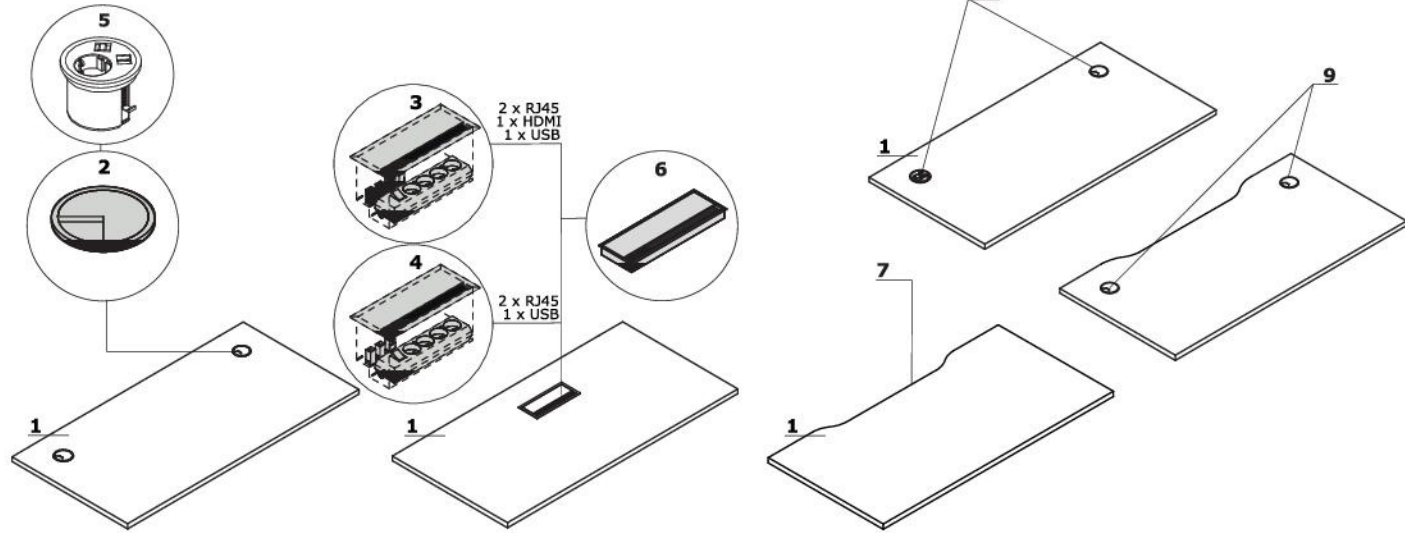

OPCJE Z DOPLATĄ:

- 2 Przepust kablowy** - 2 szt., Ø 80 mm
3 Mediabox M04H - 2xRJ45 (class E, cat. 6); + 1 x USB + 1 x HDMI + 4 x 230V
4 Mediabox M04 - 2xRJ45 (class E, cat. 6); + 1 x USB + 4 x 230V
5 Mediabox M07 - 1 x 230V + 1 x USB charger + 1 x RJ45, kolor: czarny, biały, montowany zamiast istniejącego przepustu kablowego Ø80 mm (PK80)
6 Top access M05
7 Wycięcie kablowe - szerokość otworu jest proporcjonalna do szerokości blatu
8 Mediabox M07 + przepust kablowy
9 Wycięcie kablowe + przepust kablowy

Stelaż

- 1 Ogi Drive z elektryczną regulacją wysokości** - w zakresie 650–1300 mm, metal malowany proszkowo, 3 nakładane profile 50x50 mm, 55x55 mm i 60x60 mm
2 Ogi Drive z elektryczną regulacją wysokości - w zakresie 700–1200 mm, metal malowany proszkowo, 2 nakładane profile 55x55 mm i 60x60 mm
3 Ogi Drive z manualną regulacją wysokości - metal malowany proszkowo, 2 nakładane profile 50 x 50 mm i 60 x 60 mm, regulacja w zakresie 650-1000 mm
4 OPCJA Z DOPLATĄ - stopa Pro (168 zł/ kpl.):
 •malowane proszkowo
 •aluminium polerowane (dodatkowa dopłata.)

Stelaż elektryczny - Ogi Drive

Specyfikacja techniczna stelaża

- 1 Blat** - płyta melaminowana 28 mm, obrzeża ABS
2 Panele ZD - klasa akustyczności "A", możliwość wpinania szpilek, zamek błyskawiczny, brak możliwości odpinania
3 Mocowanie - metal malowany proszkowo
4 Łącznik metalowy
5 Stopki - regulacja poziomu od wewnątrz w zakresie 5 mm
6 Panel sterujący - płynna regulacja wysokości: