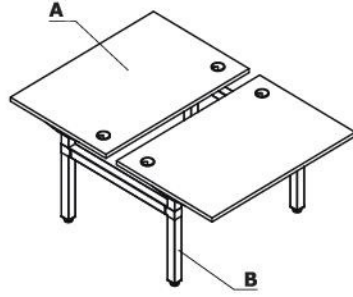

Zestawienie kolorystyczne - Ogi Drive

Materiał	Kolor	Biorka																
		A - Blat	B - Stelaz	C - Stopa Pro	D - Przepusty kablowe	E - Mediabox												
	26 - aluminium satinato	✓																
	31 - dąb kanadyjski	✓																
	39 - brzoza polarna	✓																
	64 - kakao	✓																
	67 - biały pastel	✓																
	106 - orzech nizinny	✓																
Płyta	154 - antracyt	✓																
	08 - czarny	✓																
	167 - dąb szary	✓																
	168 - dąb naturalny	✓																
	169 - dąb miodowy	✓																
	170 - akacja	✓																
	171 - orzech ciemny	✓