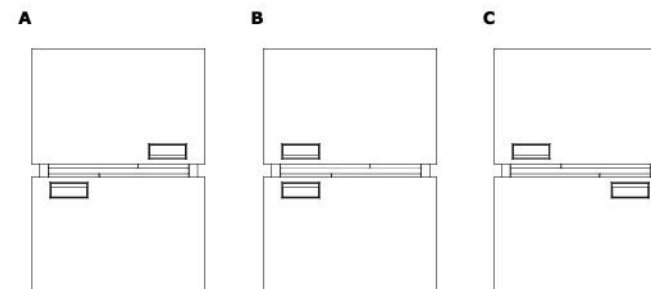

UWAGI - Odstęp między blatami w biurku typu bench 90 mm

Stelaż elektryczny ze wspólną szyną kablową - Ogi Drive

- 1 **Blat** - płyta melaminowana 28 mm, obrzeża ABS
- 2 **Stelaż elektryczny** - metal malowany proszkowo, udźwig 100 kg, kolumna teleskopowa.
- 3 **Wspólna szyna kablowa + kręgosłup do prowadzenia kabla**
- 4 **Łącznik metalowy**
- 5 **Stopki** - regulacja poziomu od wewnątrz w zakresie 5 mm
- 6 **Panel sterujący** - płynna regulacja wysokości:
 - A** - podstawowy panel sterowania; czułość systemu antykolizyjnego ustawiona na poziomie Medium
 - B** - OPCJA Z DOPŁATĄ - panel sterujący z pamięcią 4 wysokości; możliwość zmiany czułości systemu antykolizyjnego w obrębie 3 poziomów: Low, Medium, High
 - C** - OPCJA Z DOPŁATĄ - panel sterujący okrągły z pamięcią 4 wysokości; możliwość zmiany czułości systemu antykolizyjnego w obrębie 3 poziomów: Low, Medium, High; montowany w blacie
 - D** - OPCJA Z DOPŁATĄ - moduł bluetooth:
 - kompatybilny zarówno z panelem A, B jak i z panelem C
 - możliwość zmiany czułości systemu antykolizyjnego w obrębie 3 poziomów: Low, Medium, High
 - sterowanie za pomocą aplikacji .mdd Desk BT (do pobrania z Google Play lub App Store). Aplikacja posiada funkcję interwału czasowego, która informuje o konieczności zmiany położenia ciała (z siedzącej na stojącą lub ze stojącej na siedzącą)

Usytuowanie mediaboxów

- A** - Mediabox lewy
- B** - Mediabox lewy/prawy
- C** - Mediabox prawy

Stelaż na korbę - Ogi Drive

- 1 **Blat** - płyta melaminowana 28 mm, obrzeża ABS
- 2 **Panele ZD** - klasa akustyczności "A", możliwość wpinania szpilek, zamek błyskawiczny, brak możliwości odpinania
- 3 **Mocowanie** - metal malowany proszkowo
- 4 **Łącznik metalowy**
- 5 **Stopki** - regulacja poziomu od wewnątrz w zakresie 5 mm
- 6 **Korba** - uchwyt chowany, kolor: czarny, płynna regulacja w zakresie 650-1000 mm, obrót 2,25 mm, profile 60 x 60 mm, 50 x 50 mm