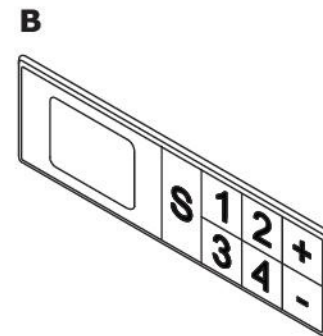

UWAGI - Odstęp między blatami w biurku typu bench 90 mm