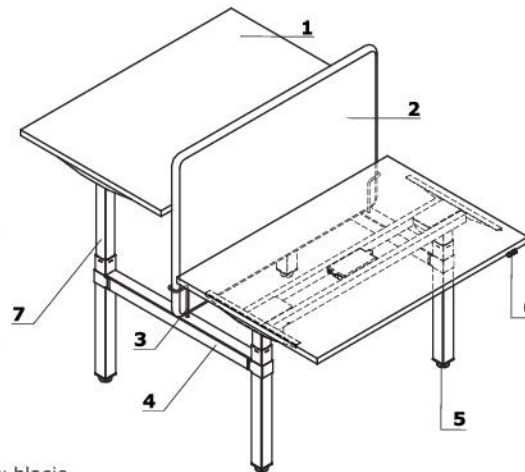

Stelaż elektryczny - Ogi Drive

Specyfikacja techniczna stelaża

1. **1 Blat** - płyta melaminowana 28 mm, obrzeża ABS
   2 Panele ZD - klasa akustyczności "A", możliwość wpinania szpilek, zamek błyskawiczny, brak możliwości odpinania
   3 Mocowanie - metal malowany proszkowo
   4 Łącznik metalowy
   5 Stopki - regulacja poziomu od wewnątrz w zakresie 5 mm
   6 Panel sterujący - płynna regulacja wysokości:

A - podstawowy panel sterowania; czułość systemu antykolizyjnego ustawiona na poziomie Medium
B - OPCJA Z DOPŁATĄ - panel sterujący z pamięcią 4 wysokości; możliwość zmiany czułości systemu antykolizyjnego w obrębie 3 poziomów: Low, Medium, High
C - OPCJA Z DOPŁATĄ - panel sterujący okrągły z pamięcią 4 wysokości; możliwość zmiany czułości systemu antykolizyjnego w obrębie 3 poziomów: Low, Medium, High; montowany w blacie
D - OPCJA Z DOPŁATĄ - moduł bluetooth:

- •kompatybilny zarówno z panelem A, B jak i z panelem C
- •możliwość zmiany czułości systemu antykolizyjnego w obrębie 3 poziomów: Low, Medium, High
- •sterowanie za pomocą aplikacji .mdd Desk BT (do pobrania z Google Play lub App Store). Aplikacja posiada funkcję interwału czasowego, która informuje o konieczności zmiany położenia ciała (z siedzącej na stojącą lub ze stojącej na siedzącą)

1. **7 Stelaż elektryczny** - metal malowany proszkowo, udźwig 100 kg, kolumna teleskopowa.

- •**Podnoszenie** - 40 mm/s Super Soft - Start - Stop
- •**Napęd** - 2 silniki z synchronizacją, sterowane przez mikroprocesor z zabezpieczeniem przed przeciążeniem, termiczny czujnik pracy silnika
- •**Poziom hałasu** - < 48dB
- •**Zabezpieczenie** - system antykolizyjny
- •**Normy** - EN 527-2
- •**Dyrektywy** - 206/95EC, UI508 1999, UL 1004 R7 06, WE DC 2004/108WE
- •**Zasilanie** - 230V, moc 300W, zużycie w trybie Stand - by 0.3W