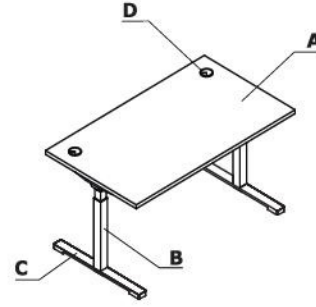

Zestawienie kolorystyczne - Ogi Drive

Materiał	Kolor	Biorka																
		A - Blat	B - Stelaz	C - Stopa Pro	D - Przepusty kablowe	E - Mediabox												
	26 - aluminium satinato	✓																
	31 - dąb kanadyjski	✓																
	39 - brzoza polarna	✓																
	64 - kakao	✓																
	67 - biały pastel	✓																
	106 - orzech nizinny	✓																
Płyta	154 - antracyt	✓																
	08 - czarny	✓																
	167 - dąb szary	✓																
	168 - dąb naturalny	✓																
	169 - dąb miodowy	✓																
	170 - akacja	✓																
	171 - orzech ciemny	✓