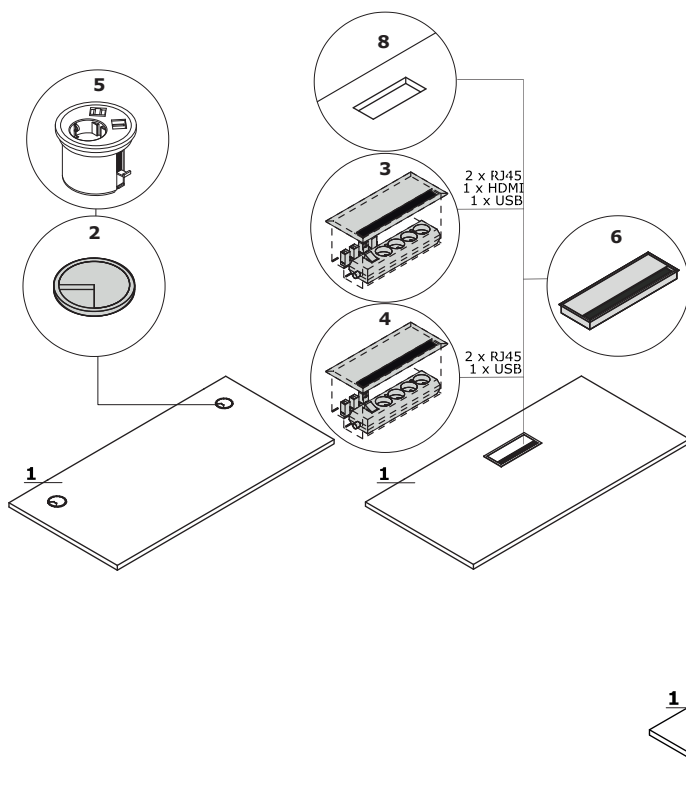

Pakowanie:

karton

Zgodność z normami:

PN-EN 527-2:2017-02

Gęstości płyt:

12 mm – 690 – 750 kg/m³

18 mm – 650 – 690 kg/m³

28 mm – 610 – 630 kg/m³

36 mm – 610 – 630 kg/m³

Blat

1. Blat – płyta melaminowana 28 mm, obrzeża ABS

OPCJE Z DOPŁATĄ:

2. Przepust kablowy – 2 szt., Ø 80 mm
3. Mediabox M04H – 2 x RJ45 (class E, cat. 6); + 1 x USB + 1 x HDMI + 4 x 230V, kolor mediaboxu dobiera się do kolorystyki stelaża
4. Mediabox M04 – 2 x RJ45 (class E, cat. 6); + 1 x USB + 4 x 230V, kolor mediaboxu dobiera się do kolorystyki stelaża
5. Mediabox M07 – 1 x 230V + 1 x USB charger + 1 x RJ45, kolor: czarny, biały, montowany zamiast istniejącego przepustu kablowego Ø80 mm (PK80)
6. Top access M05 – kolor top access dobiera się do kolorystyki stelaża
7. Wycięcie kablowe – szerokość otworu jest proporcjonalna do szerokości blatu
8. Wycięcie pod mediabox – mediabox wybierany osobno

Stelaż na korbę - Ogi Drive

1. **Blat** - płyta melaminowana 28mm, obrzeża ABS
2. **Panele ZD** - klasa akustyczności "A", tkanina trudnozapalna, możliwość wpinania szpilek, zamek błyskawiczny, brak możliwości odpinania
3. **Mocowanie** - metal malowany proszkowo
4. **Łącznik metalowy**
5. **Stopki** - regulacja poziomu od wewnątrz w zakresie 5 mm
6. **Korba** - uchwyt chowany, kolor: czarny, płynna regulacja w zakresie 650-1000 mm, obrót 2,25 mm, profile 60 x 60 mm, 50 x 50 mm