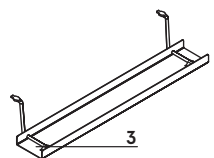

Akcesoria

1. **Szyna S69** - metal malowany proszkowo, kolor: 09-aluminium
2. **Szyna do pojedynczego biurka (SG12, SG16)** - metal malowany proszkowo, kolor: M009 - aluminium półmat
3. **Szyna E64** - metal malowany proszkowo, kolor: M009 - aluminium półmat
4. **Szyna do biurka typu bench (SG220, SG260)** - drut stalowy Ø4 mm, malowany proszkowo, kolor: 09 - aluminium