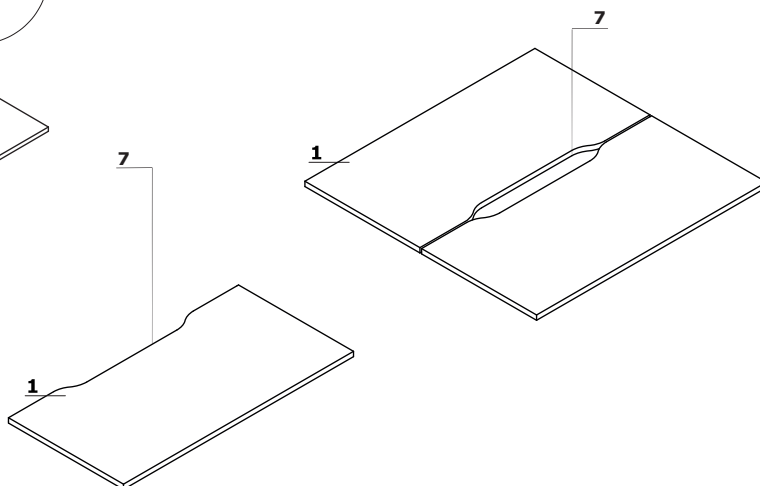

36 mm – 610 – 630 kg/m³

Blat

1. Blat – płyta melaminowana 28 mm, obrzeża ABS

OPCJE Z DOPŁATĄ:

2. Przepust kablowy – 2 szt., Ø 80 mm
3. Mediabox M04H – 2 x RJ45 (class E, cat. 6); + 1 x USB + 1 x HDMI + 4 x 230V, kolor mediaboxu dobiera się do kolorystyki stelaża
4. Mediabox M04 – 2 x RJ45 (class E, cat. 6); + 1 x USB + 4 x 230V, kolor mediaboxu dobiera się do kolorystyki stelaża
5. Mediabox M07 – 1 x 230V + 1 x USB charger + 1 x RJ45, kolor: czarny, biały, montowany zamiast istniejącego przepustu kablowego Ø80 mm (PK80)
6. Top access M05 – kolor top access dobiera się do kolorystyki stelaża
7. Wycięcie kablowe – szerokość otworu jest proporcjonalna do szerokości blatu
8. Wycięcie pod mediabox – mediabox wybierany osobno