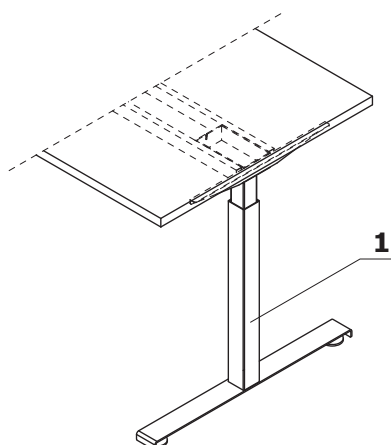

36 mm – 610 – 630 kg/m³

Blat

1. Blat – płyta melaminowana 28 mm, obrzeża ABS

OPCJE Z DOPŁATĄ:

2. Przepust kablowy – 2 szt., Ø 80 mm
3. Mediabox M04H – 2 x RJ45 (class E, cat. 6); + 1 x USB + 1 x HDMI + 4 x 230V, kolor mediaboxu dobiera się do kolorystyki stelaża
4. Mediabox M04 – 2 x RJ45 (class E, cat. 6); + 1 x USB + 4 x 230V, kolor mediaboxu dobiera się do kolorystyki stelaża
5. Mediabox M07 – 1 x 230V + 1 x USB charger + 1 x RJ45, kolor: czarny, biały, montowany zamiast istniejącego przepustu kablowego Ø80 mm (PK80)
6. Top access M05 – kolor top access dobiera się do kolorystyki stelaża
7. Wycięcie kablowe – szerokość otworu jest proporcjonalna do szerokości blatu
8. Wycięcie pod mediabox – mediabox wybierany osobno

Stelaż

1. Ogi Drive z manualną regulacją wysokości – metal malowany proszkowo, 2 nakładane profile 50 × 50 mm i 60 × 60 mm, regulacja w zakresie 650–1000 mm

2. OPCJA Z DOPŁATĄ – stopa Pro:

- malowane proszkowo
- aluminium polerowane (dodatkowa dopłata)

Stelaż na korbę - Ogi Drive

1. **Blat** - płyta melaminowana 28mm, obrzeża ABS
2. **Panele ZD** - klasa akustyczności "A", tkanina trudnozapalna, możliwość wpinania szpilek, zamek błyskawiczny, brak możliwości odpinania
3. **Mocowanie** - metal malowany proszkowo
4. **Łącznik metalowy**
5. **Stopki** - regulacja poziomu od wewnątrz w zakresie 5 mm
6. **Korba** - uchwyt chowany, kolor: czarny, płynna regulacja w zakresie 650-1000 mm, obrót 2,25 mm, profile 60 x 60 mm, 50 x 50 mm