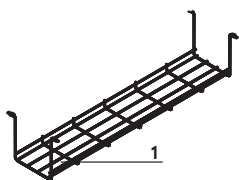

Akcesoria

1. **Szyna S69** - metal malowany proszkowo, kolor: 09-aluminium
2. **Szyna do pojedynczego biurka (SG12, SG16)** - metal malowany proszkowo, kolor: M009 - aluminium półmat
3. **Szyna E64** - metal malowany proszkowo, kolor: M009 - aluminium półmat
4. **Szyna do biurka typu bench (SG220, SG260)** - drut stalowy Ø4 mm, malowany proszkowo, kolor: 09 - aluminium