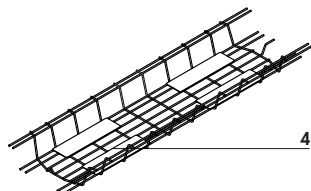

Akcesoria

1. **Szyna S69** - metal malowany proszkowo, kolor: 09-aluminium
2. **Szyna do pojedynczego biurka (SG12, SG16)** - metal malowany proszkowo, kolor: M009 - aluminium półmat
3. **Szyna E64** - metal malowany proszkowo, kolor: M009 - aluminium półmat
4. **Szyna do biurka typu bench (SG220, SG260)** - drut stalowy Ø4 mm, malowany proszkowo, kolor: 09 - aluminium