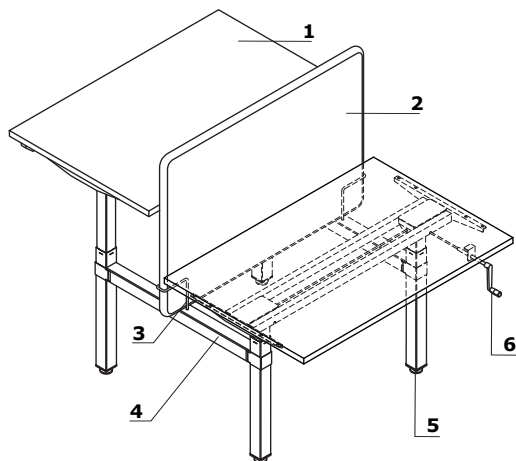

36 mm – 610 – 630 kg/m³

Blat

1. Blat – płyta melaminowana 28 mm, obrzeża ABS

OPCJE Z DOPŁATĄ:

2. Przepust kablowy – 2 szt., Ø 80 mm
3. Mediabox M04H – 2 x RJ45 (class E, cat. 6); + 1 x USB + 1 x HDMI + 4 x 230V, kolor mediaboxu dobiera się do kolorystyki stelaża
4. Mediabox M04 – 2 x RJ45 (class E, cat. 6); + 1 x USB + 4 x 230V, kolor mediaboxu dobiera się do kolorystyki stelaża
5. Mediabox M07 – 1 x 230V + 1 x USB charger + 1 x RJ45, kolor: czarny, biały, montowany zamiast istniejącego przepustu kablowego Ø80 mm (PK80)
6. Top access M05 – kolor top access dobiera się do kolorystyki stelaża
7. Wycięcie kablowe – szerokość otworu jest proporcjonalna do szerokości blatu
8. Wycięcie pod mediabox – mediabox wybierany osobno

Stelaż

1. Ogi Drive z manualną regulacją wysokości – metal malowany proszkowo, 2 nakładane profile 50 × 50 mm i 60 × 60 mm, regulacja w zakresie 650–1000 mm

2. OPCJA Z DOPŁATĄ – stopa Pro:

- malowane proszkowo
- aluminium polerowane (dodatkowa dopłata)

Stelaż na korbę - Ogi Drive

1. **Blat** - płyta melaminowana 28mm, obrzeża ABS
2. **Panele ZD** - klasa akustyczności "A", tkanina trudnozapalna, możliwość wpinania szpilek, zamek błyskawiczny, brak możliwości odpinania
3. **Mocowanie** - metal malowany proszkowo
4. **Łącznik metalowy**
5. **Stopki** - regulacja poziomu od wewnątrz w zakresie 5 mm
6. **Korba** - uchwyt chowany, kolor: czarny, płynna regulacja w zakresie 650-1000 mm, obrót 2,25 mm, profile 60 x 60 mm, 50 x 50 mm