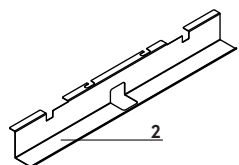

Akcesoria

1. **Szyna S69** - metal malowany proszkowo, kolor: 09-aluminium
2. **Szyna do pojedynczego biurka (SG12, SG16)** - metal malowany proszkowo, kolor: M009 - aluminium półmat
3. **Szyna E64** - metal malowany proszkowo, kolor: M009 - aluminium półmat
4. **Szyna do biurka typu bench (SG220, SG260)** - drut stalowy Ø4 mm, malowany proszkowo, kolor: 09 - aluminium