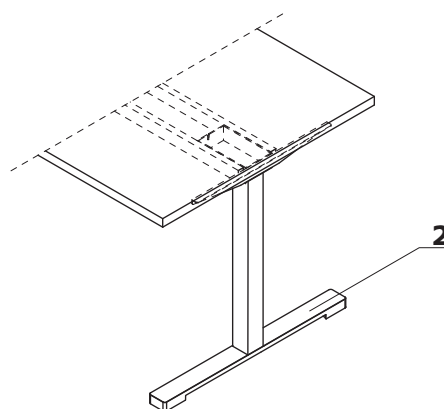

36 mm – 610 – 630 kg/m³

Blat

1. Blat – płyta melaminowana 28 mm, obrzeża ABS

OPCJE Z DOPŁATĄ:

2. Przepust kablowy – 2 szt., Ø 80 mm
3. Mediabox M04H – 2 x RJ45 (class E, cat. 6); + 1 x USB + 1 x HDMI + 4 x 230V, kolor mediaboxu dobiera się do kolorystyki stelaża
4. Mediabox M04 – 2 x RJ45 (class E, cat. 6); + 1 x USB + 4 x 230V, kolor mediaboxu dobiera się do kolorystyki stelaża
5. Mediabox M07 – 1 x 230V + 1 x USB charger + 1 x RJ45, kolor: czarny, biały, montowany zamiast istniejącego przepustu kablowego Ø80 mm (PK80)
6. Top access M05 – kolor top access dobiera się do kolorystyki stelaża
7. Wycięcie kablowe – szerokość otworu jest proporcjonalna do szerokości blatu
8. Wycięcie pod mediabox – mediabox wybierany osobno

Stelaż

1. Ogi Drive z manualną regulacją wysokości – metal malowany proszkowo, 2 nakładane profile 50 × 50 mm i 60 × 60 mm, regulacja w zakresie 650–1000 mm

2. OPCJA Z DOPŁATĄ – stopa Pro:

- malowane proszkowo
- aluminium polerowane (dodatkowa dopłata)

Stelaż na korbę - Ogi Drive

1. **Blat** - płyta melaminowana 28mm, obrzeża ABS
2. **Panele ZD** - klasa akustyczności "A", tkanina trudnozapalna, możliwość wpinania szpilek, zamek błyskawiczny, brak możliwości odpinania
3. **Mocowanie** - metal malowany proszkowo
4. **Łącznik metalowy**
5. **Stopki** - regulacja poziomu od wewnątrz w zakresie 5 mm
6. **Korba** - uchwyt chowany, kolor: czarny, płynna regulacja w zakresie 650-1000 mm, obrót 2,25 mm, profile 60 x 60 mm, 50 x 50 mm