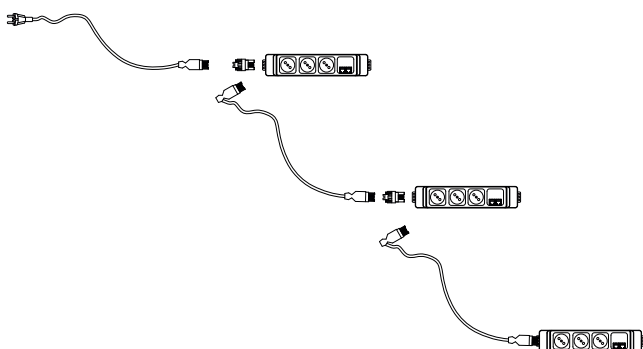

Listwa zasilająca - do łączenia w szereg

1

2

3

1. **PWS1** - zestaw do 1 stanowiska - listwa zasilająca (3 x schucko, 2 RJ45) x 1 + przewód zasilający (wtyczka uniwersalna PL/FR/Schucko)
2. **PWS2** - zestaw do 2 stanowisk - listwa zasilająca (3 x schucko, 2 RJ45) x 2 + komplet przewodów zasilających (wtyczka uniwersalna PL/FR/Schucko)
3. **PWS3** - zestaw do 3 stanowisk - listwa zasilająca (3 x schucko, 2 RJ45) x 3 + komplet przewodów zasilających (wtyczka uniwersalna PL/FR/Schucko)

Biurka proste z regulacją wysokości na korbę, w zakresie 650-1000 mm – sit-sit *

BOC02
1200 / 800 / 650-1000
45.1 kg

BOC03
1400 / 800 / 650-1000
479.6 kg

BOC04
1600 / 800 / 650-1000
52.5 kg

BOC05
1800 / 800 / 650-1000
55.4 kg