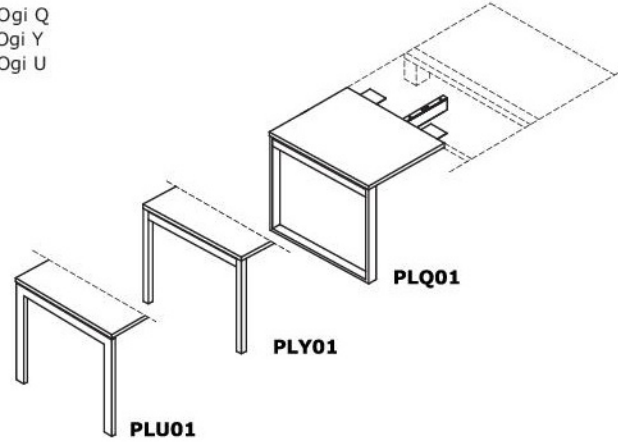

## Blaty biurka Ogi

**1 Blat** - płyta melaminowana 28 mm,  
obrzeża ABS

### OPCJE Z DOPLATĄ:

- 2 Przepust kablowy** - 2 szt., Ø 80 mm  
**3 Mediabox M04H** - 2xRJ45 (class E, cat. 6); + 1 x USB + 1 x HDMI + 4 x 230V  
**4 Mediabox M04** - 2xRJ45 (class E, cat. 6); + 1 x USB + 4 x 230V  
**5 Mediabox M07** - 1 x 230V + 1 x USB charger + 1 x RJ45, kolor: czarny, biały, montowany zamiast istniejącego przepustu kablowego Ø80 mm (PK80)  
**6 Top access M05**  
**7 Wycięcie kablowe** - szerokość otworu jest proporcjonalna do szerokości blatu  
**8 Mediabox M07 + przepust kablowy**  
**9 Wycięcie kablowe + przepust kablowy** - biurka proste biurka typu bench

## Stelaż

• **Ogi B** - noga drewniana, kolor: jesion naturalny, pokryta bezbarwnym lakierem, profil 40 × 56 mm; między blatem, a stelażem dystans 10 mm

**Przystawki do biurtek**

- **PLQ01** - przystawka z nogą Ogi Q
- **PLY01** - przystawka z nogą Ogi Y
- **PLU01** - przystawka z nogą Ogi U