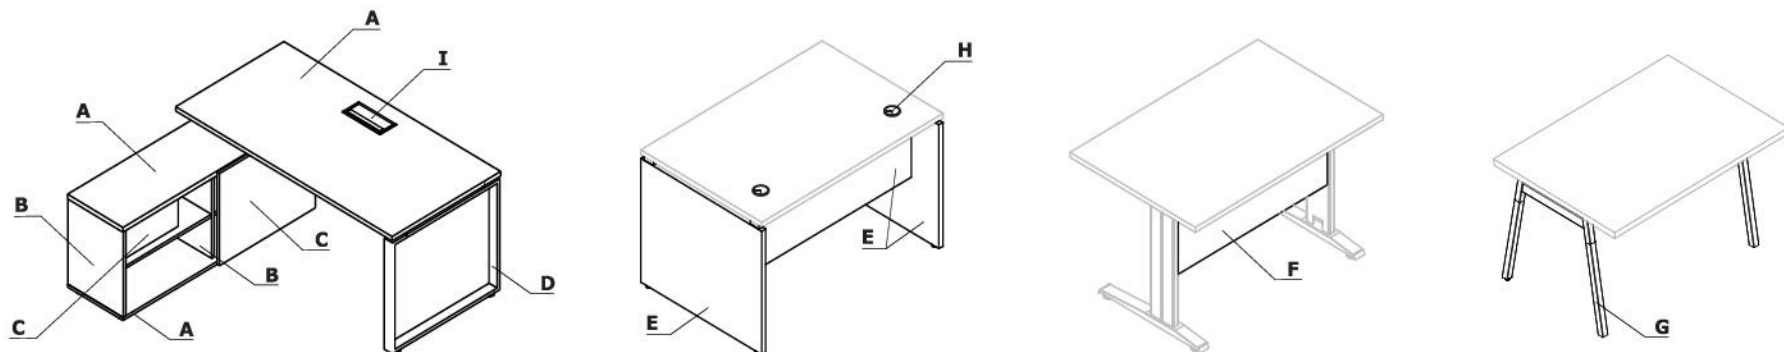

## Zestawienie kolorystyczne - Ogi

Materiał	Kolor	Biaurka								Akcesoria					
		A - Blat, wieniec górny i dolny	B - Korpus	C - Front	D - Stelaż	E - Podstawa Ogi V	F - Osłona płytowa Ogi N	G - Podstawa Ogi W	H - Przepusty kablowe	I - Mediabox	SOD12-SOD20, SG12, SG16, SG220, SG260	E64, S69	S94, S95, S81, S82	S83, S89, S93	S11
Płyta	26 - aluminium satynato	✓*	✓	✓		✓									
	31 - dąb kanadyjski	✓	II grupa	✓											
	39 - brzoza polarna	✓	II grupa	✓											
	64 - kakao	✓	II grupa	✓											
	67 - biały pastel	✓*	✓	✓		✓									
	106 - orzech nizinny	✓	II grupa	✓											
	154 - antracyt	✓*	✓	✓		✓									
	08 - czarny	✓*	✓	✓		✓									
	167 - dąb szary	✓	II grupa	✓											
	168 - dąb naturalny	✓	II grupa	✓											
	169 - dąb miodowy	✓	II grupa	✓											
	170 - akacja	✓	II grupa	✓											
	171 - orzech ciemny	✓	II grupa	✓											