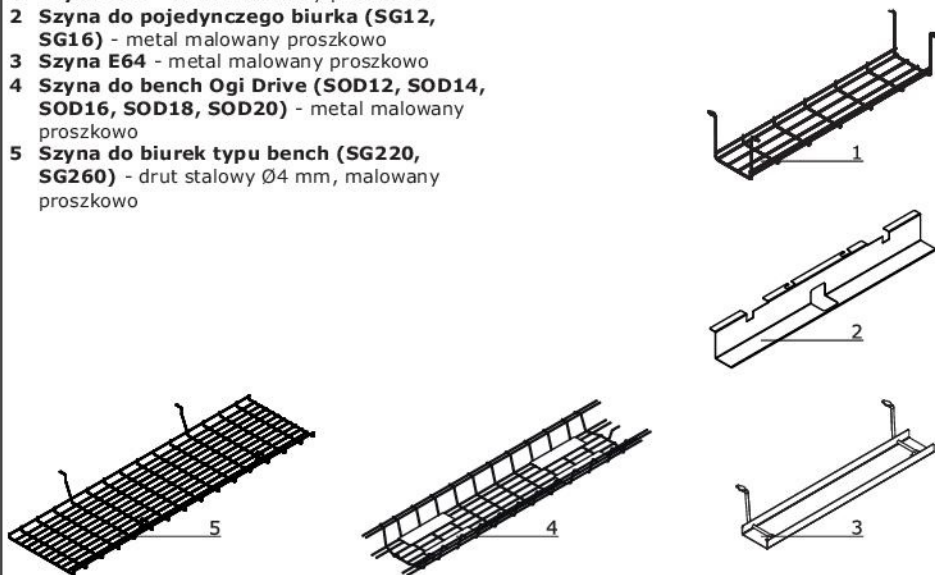

Akcesoria

1. 1 Szyna S69 - metal malowany proszkowo
2. 2 Szyna do pojedynczego biurka (SG12, SG16) - metal malowany proszkowo
3. 3 Szyna E64 - metal malowany proszkowo
4. 4 Szyna do bench Ogi Drive (SOD12, SOD14, SOD16, SOD18, SOD20) - metal malowany proszkowo
5. 5 Szyna do biurka typu bench (SG220, SG260) - drut stalowy Ø4 mm, malowany proszkowo