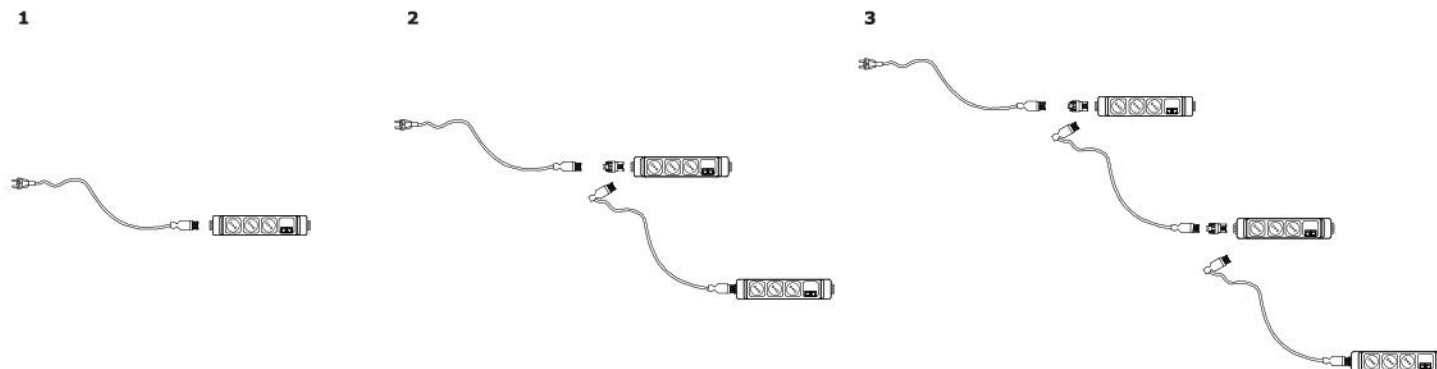

## Błat przesuwny

- 1 Błat przesuwny - zakres przesuwu 141 mm
- 2 Blokada przesuwu blatu

Uwaga – brak możliwości zastosowania mediaboxów M04, M04H i M07.

## Listwa zasilająca - do łączenia w szereg

- 1 PWS1 - zestaw do 1 stanowiska - listwa zasilająca (3 x schuko, 2 RJ45) x 1 + przewód zasilający (wtyczka uniwersalna PL/FR/Schuko)
- 2 PWS2 - zestaw do 2 stanowisk - listwa zasilająca (3 x schuko, 2 RJ45) x 2 + komplet przewodów zasilających (wtyczka uniwersalna PL/FR/Schuko)
- 3 PWS3 - zestaw do 3 stanowisk - listwa zasilająca (3 x schuko, 2 RJ45) x 3 + komplet przewodów zasilających (wtyczka uniwersalna PL/FR/Schuko)