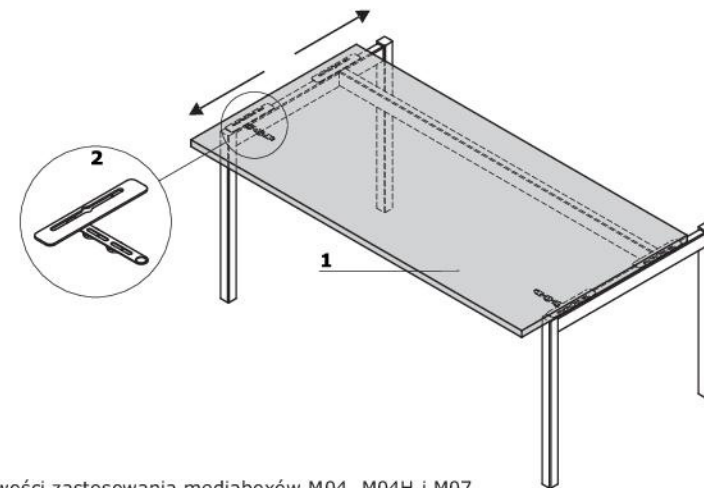

Błat przesuwny

1. 1 Błat przesuwny - zakres przesuwu 141 mm
2. 2 Blokada przesuwu blatu

Uwaga – brak możliwości zastosowania mediaboxów M04, M04H i M07.

Listwa zasilająca - do łączenia w szereg

1. 1 PWS1 - zestaw do 1 stanowiska - listwa zasilająca (3 x schuko, 2 RJ45) x 1 + przewód zasilający (wtyczka uniwersalna PL/FR/Schuko)
2. 2 PWS2 - zestaw do 2 stanowisk - listwa zasilająca (3 x schuko, 2 RJ45) x 2 + komplet przewodów zasilających (wtyczka uniwersalna PL/FR/Schuko)
3. 3 PWS3 - zestaw do 3 stanowisk - listwa zasilająca (3 x schuko, 2 RJ45) x 3 + komplet przewodów zasilających (wtyczka uniwersalna PL/FR/Schuko)