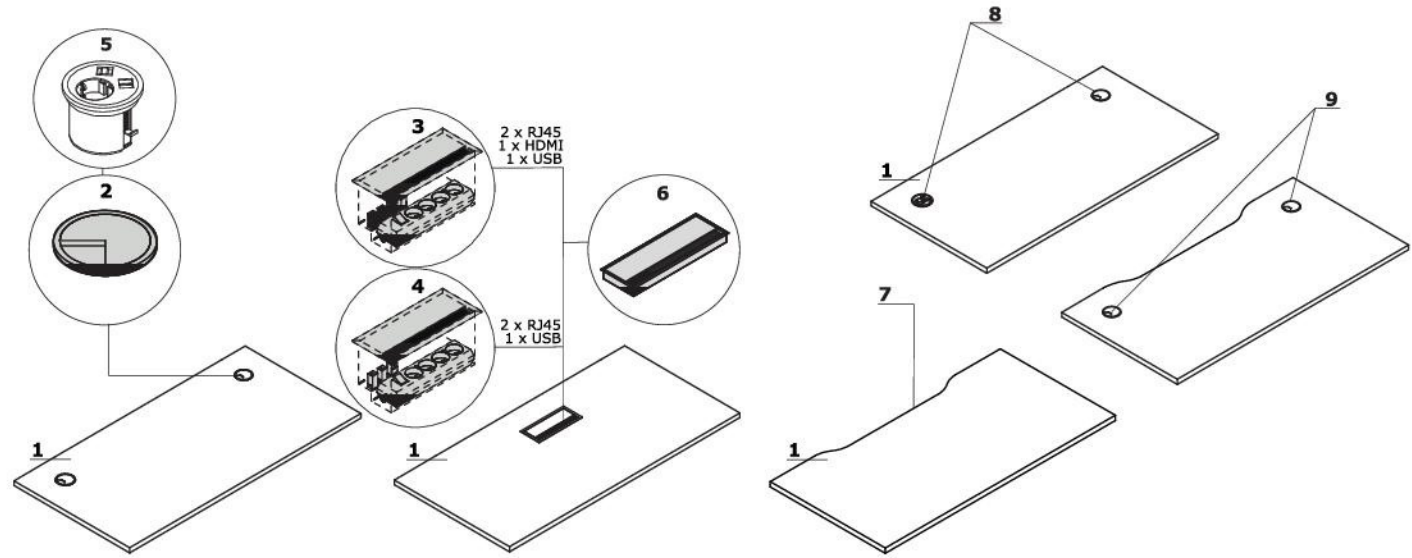

### OPCJE Z DOPLATĄ:

- 2 Przepust kablowy** - 2 szt., Ø 80 mm  
**3 Mediabox M04H** - 2xRJ45 (class E, cat. 6); + 1 x USB + 1 x HDMI + 4 x 230V  
**4 Mediabox M04** - 2xRJ45 (class E, cat. 6); + 1 x USB + 4 x 230V  
**5 Mediabox M07** - 1 x 230V + 1 x USB charger + 1 x RJ45, kolor: czarny, biały, montowany zamiast istniejącego przepustu kablowego Ø80 mm (PK80)  
**6 Top access M05**  
**7 Wycięcie kablowe** - szerokość otworu jest proporcjonalna do szerokości blatu  
**8 Mediabox M07 + przepust kablowy**  
**9 Wycięcie kablowe + przepust kablowy** - biurka proste biurka typu bench