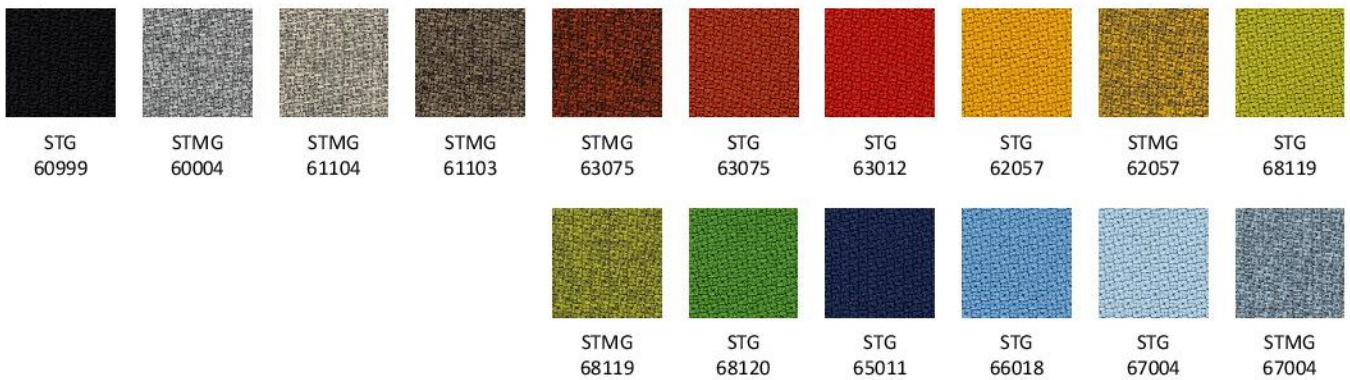

Sempre/Sempre Melange | SM/SMM

GRUPA CENOWA

2

Felicity | FLG

Kolory wykończeń mogą różnić się odcieniami od przedstawionych we wzorniku

Wzornik wykończeń

RD(X)F | Radio

EGL | Rivet

VL | Valencia*

*Dla linii Hexa tylko wersja: 112, 212, 110, 11R, 11L, 210, 21R, 21L, 010.

*Dla linii Link Up tylko dla wersji z przeszyciem (efekt 3D)

XR | Xtreme

Nowy Styl sp. z o.o. zastrzega sobie prawo do zmiany cech konstrukcyjnych, wykończeń i cen produktów.

Wzornik wykończeń

GRUPA CENOWA

3

Silvertext* | SX

*Dla linii Hexa tylko wersja: 112, 212, 110, 11R, 11L, 210, 21R, 21L, 010.
*Dla linii LinkUp tylko dla wersji z przeszyciem (efekt 3D)

Step/Step Melange | STG/STMG

Kolory wykończeń mogą różnić się odcieniami od przedstawionych we wzorniku

Wzornik wykończeń

4 GRUPA CENOWA

CUZ | Blazer

F | Fame

LDS | Synergy

5** GRUPA CENOWA

SD | Fine Leather