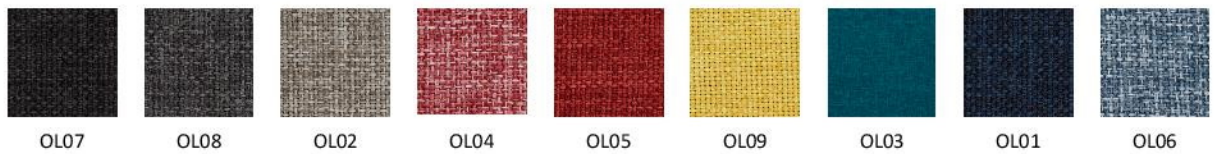

Wzornik wykończeń

1

GRUPA CENOWA

BN | Bondai

CSE | Era

Wzornik wykończeń

Lucia | YB

Oflum | OL

Sempre/Sempre Melange | SM/SMM

GRUPA CENOWA

2

Felicity | FLG

Kolory wykończeń mogą różnić się odcieniami od przedstawionych we wzorniku

Wzornik wykończeń

RD(X)F | Radio

EGL | Rivet

VL | Valencia*

*Dla linii Hexa tylko wersja: 112, 212, 110, 11R, 11L, 210, 21R, 21L, 010.

*Dla linii Link Up tylko dla wersji z przeszyciem (efekt 3D)

XR | Xtreme

Nowy Styl sp. z o.o. zastrzega sobie prawo do zmiany cech konstrukcyjnych, wykończeń i cen produktów.

Kolory wykończeń mogą różnić się odcieniami od przedstawionych we wzorniku

Wzornik wykończeń

4 GRUPA CENOWA

CUZ | Blazer

F | Fame

LDS | Synergy

5** GRUPA CENOWA

SD | Fine Leather