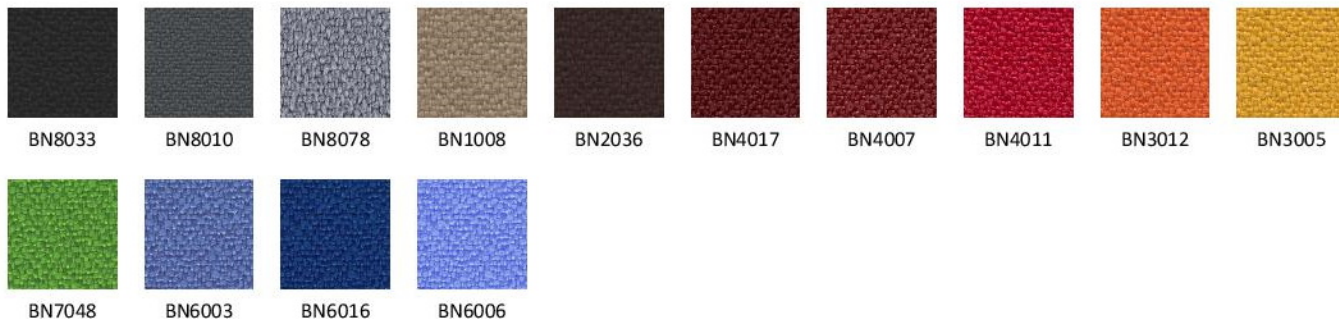

Wzornik wykończeń

1

GRUPA CENOWA

BN | Bondai

CSE | Era

Wzornik wykończeń

Lucia | YB

Oflum | OL

Sempre/Sempre Melange | SM/SMM

GRUPA CENOWA

2

Felicity | FLG

Kolory wykończeń mogą różnić się odcieniami od przedstawionych we wzorniku

Wzornik wykończeń

RD(X)F | Radio

EGL | Rivet

VL | Valencia*

*Dla linii Hexa tylko wersja: 112, 212, 110, 11R, 11L, 210, 21R, 21L, 010.

*Dla linii Link Up tylko dla wersji z przeszyciem (efekt 3D)

XR | Xtreme

Nowy Styl sp. z o.o. zastrzega sobie prawo do zmiany cech konstrukcyjnych, wykończeń i cen produktów.

Kolory wykończeń mogą różnić się odcieniami od przedstawionych we wzorniku

Wzornik wykończeń

4 GRUPA CENOWA

CUZ | Blazer

F | Fame

LDS | Synergy

5** GRUPA CENOWA

SD | Fine Leather