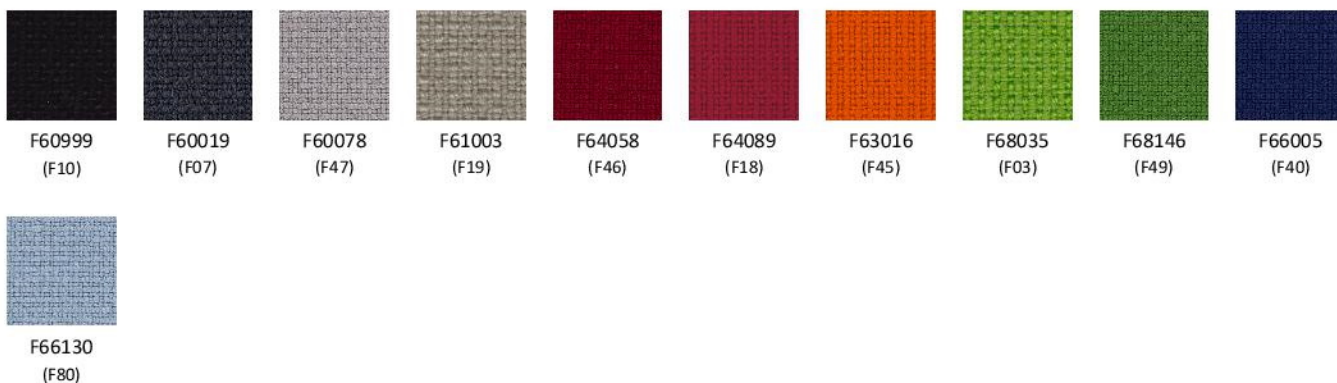

Sempre/Sempre Melange | SM/SMM

GRUPA CENOWA

2

Felicity | FLG

Kolory wykończeń mogą różnić się odcieniami od przedstawionych we wzorniku

Wzornik wykończeń

RD(X)F | Radio

EGL | Rivet

Wzornik wykończeń

GRUPA CENOWA

3

Silvertext* | SX

*Dla linii Hexa tylko wersja: 112, 212, 110, 11R, 11L, 210, 21R, 21L, 010.
*Dla linii LinkUp tylko dla wersji z przeszyciem (efekt 3D)

Step/Step Melange | STG/STMG

Kolory wykończeń mogą różnić się odcieniami od przedstawionych we wzorniku

Wzornik wykończeń

4 GRUPA CENOWA

CUZ | Blazer

F | Fame

LDS | Synergy

5** GRUPA CENOWA

SD | Fine Leather

** W całości tapicerowane

Nowy Styl sp. z o.o. zastrzega sobie prawo do zmiany cech konstrukcyjnych, wykończeń i cen produktów.

Wzornik wykończeń

Fine Leather | LE

LE01

LE06

GRUPA CENOWA

5