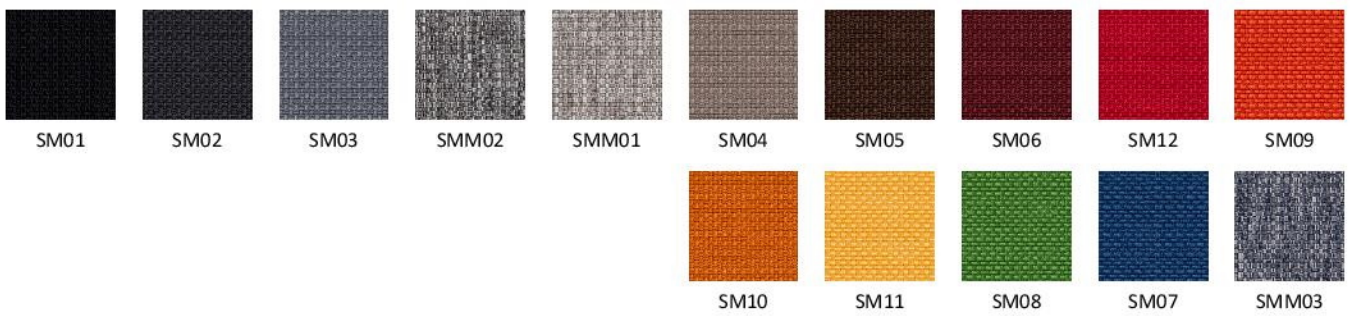

Wzornik wykończeń

1

GRUPA CENOWA

BN | Bondai

CSE | Era

Wzornik wykończeń

Lucia | YB

Oflum | OL

Sempre/Sempre Melange | SM/SMM

GRUPA CENOWA

2

Felicity | FLG

Kolory wykończeń mogą różnić się odcieniami od przedstawionych we wzorniku

Wzornik wykończeń

RD(X)F | Radio

EGL | Rivet

VL | Valencia*

*Dla linii Hexa tylko wersja: 112, 212, 110, 11R, 11L, 210, 21R, 21L, 010.

*Dla linii Link Up tylko dla wersji z przeszyciem (efekt 3D)

XR | Xtreme

Nowy Styl sp. z o.o. zastrzega sobie prawo do zmiany cech konstrukcyjnych, wykończeń i cen produktów.

Kolory wykończeń mogą różnić się odcieniami od przedstawionych we wzorniku

Wzornik wykończeń

4 GRUPA CENOWA

CUZ | Blazer

F | Fame

LDS | Synergy

5** GRUPA CENOWA

SD | Fine Leather