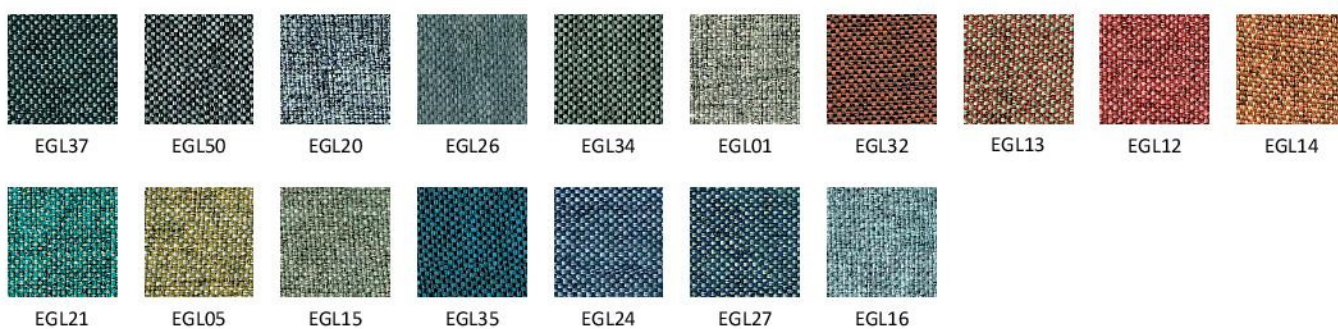

Sempre/Sempre Melange | SM/SMM

GRUPA CENOWA

2

Felicity | FLG

Kolory wykończeń mogą różnić się odcieniami od przedstawionych we wzorniku

Wzornik wykończeń

RD(X)F | Radio

EGL | Rivet

VL | Valencia*

*Dla linii Hexa tylko wersja: 112, 212, 110, 11R, 11L, 210, 21R, 21L, 010.

*Dla linii Link Up tylko dla wersji z przeszyciem (efekt 3D)

XR | Xtreme

Nowy Styl sp. z o.o. zastrzega sobie prawo do zmiany cech konstrukcyjnych, wykończeń i cen produktów.

Wzornik wykończeń

GRUPA CENOWA

3

Silvertext* | SX

*Dla linii Hexa tylko wersja: 112, 212, 110, 11R, 11L, 210, 21R, 21L, 010.
*Dla linii LinkUp tylko dla wersji z przeszyciem (efekt 3D)

Step/Step Melange | STG/STMG

Kolory wykończeń mogą różnić się odcieniami od przedstawionych we wzorniku

Wzornik wykończeń

4 GRUPA CENOWA

CUZ | Blazer

F | Fame

LDS | Synergy

5** GRUPA CENOWA

SD | Fine Leather