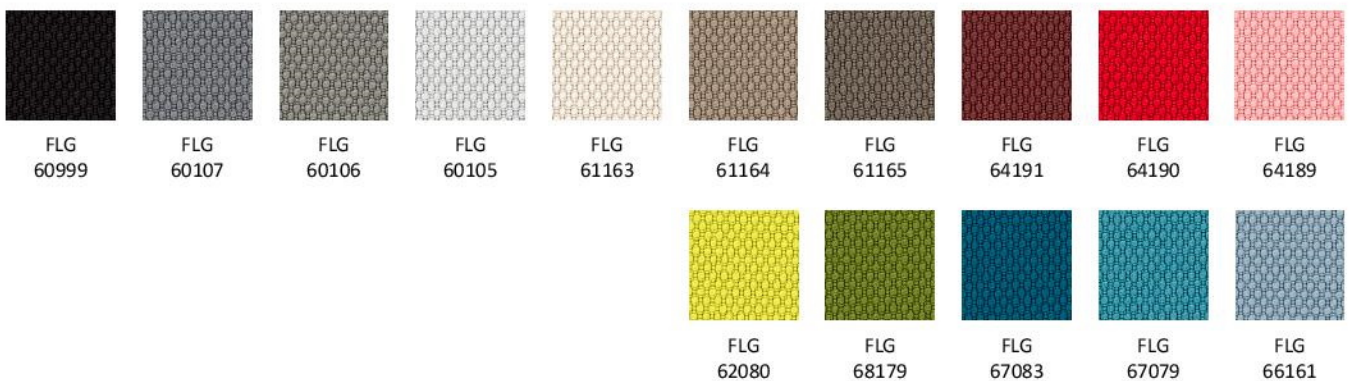

Wzornik wykończeń

1

GRUPA CENOWA

BN | Bondai

CSE | Era

Wzornik wykończeń

Lucia | YB

Oflum | OL

Sempre/Sempre Melange | SM/SMM

GRUPA CENOWA

2

Felicity | FLG

Kolory wykończeń mogą różnić się odcieniami od przedstawionych we wzorniku

Wzornik wykończeń

RD(X)F | Radio

EGL | Rivet

VL | Valencia*

*Dla linii Hexa tylko wersja: 112, 212, 110, 11R, 11L, 210, 21R, 21L, 010.

*Dla linii Link Up tylko dla wersji z przeszyciem (efekt 3D)

XR | Xtreme

Nowy Styl sp. z o.o. zastrzega sobie prawo do zmiany cech konstrukcyjnych, wykończeń i cen produktów.

Kolory wykończeń mogą różnić się odcieniami od przedstawionych we wzorniku

Wzornik wykończeń

4 GRUPA CENOWA

CUZ | Blazer

F | Fame

LDS | Synergy

5** GRUPA CENOWA

SD | Fine Leather