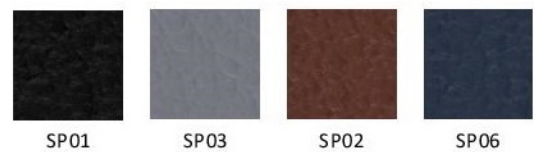

# Wzornik wykończeń

GRUPA CENOWA

1

Kaiman | KN

KN49

GRUPA CENOWA

2

Valencia | VL

GRUPA CENOWA

3

Split Leather | SP

GRUPA CENOWA

4\*

5\*\*

Fine Leather | LE

\* Tapicerowany front

\*\* W całości tapicerowane

Kolory wykończeń mogą różnić się odcieniami od przedstawionych we wzorniku