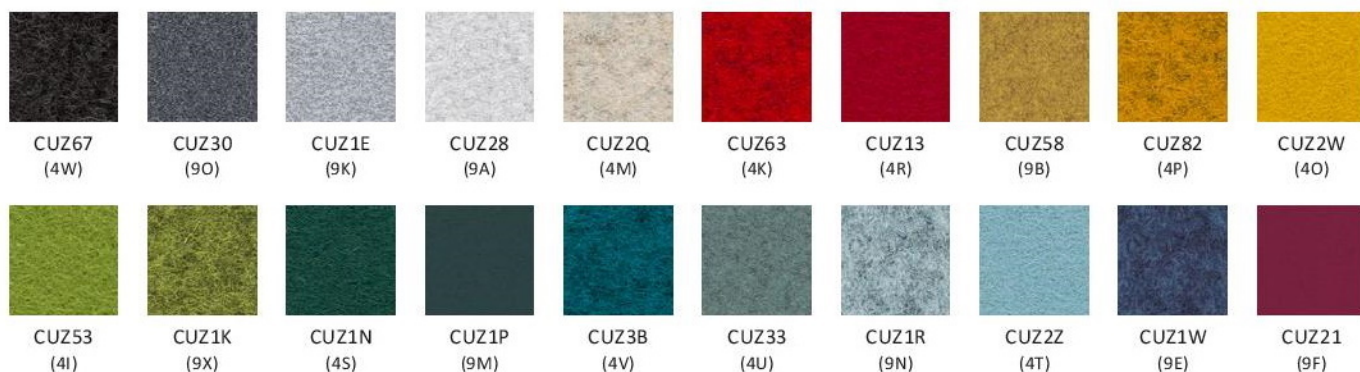

CSE21
(5G)

CSE19
(5C)

CSE03
(5E)

CSE07
(5L)

CSE16
(5I)

CSE20
(5B)

CSE10
(5M)

Wzornik

4 GRUPA CENOWA

CUZ | Blazer

LDS | Synergy

FC | Filc