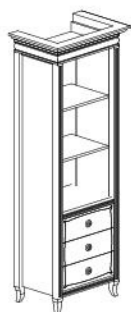

MEBLE GABINETOWE LAURENT

BB01
1800/800/770
Biuurko lewe

BB02
1800/800/770
Biuurko prawe

BD01
1800/800/770
Biuurko

BP00
1200/600/725
Biuurko pomocnicze

SK01
1800/800/770
Stół

SO01
1020/560/530
Stółik okoliczn.

WS55
1107/434/2050
Witryna wysoka

WW55
656/434/2050
Witryna wąska prawa

WN55
656/500/2050
Witryna narożna

GS55
1107/434/2050
Garderoba

RS55
1107/434/2050
Regal wysoki

RW55
656/434/2050
Regal wąski prawy

RW5S
656/434/2050
Regal z szufladami

RW50
302/288/1872
Regal kompensacyjny

KS3S
1480/470/1250
Kredens

KS2S
1480/470/880
Kredens

KS22
1024/470/880
Kredens