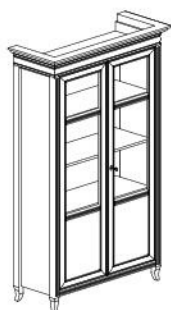

MEBLE GABINETOWE LAURENT

BB01
1800/800/770
Biuurko lewe

BB02
1800/800/770
Biuurko prawe

BD01
1800/800/770
Biuurko

BP00
1200/600/725
Biuurko pomocnicze

SK01
1800/800/770
Stół

SO01
1020/560/530
Stółik okoliczn.

WS55
1107/434/2050
Witryna wysoka

WW55
656/434/2050
Witryna wąska prawa

WN55
656/500/2050
Witryna narożna

GS55
1107/434/2050
Garderoba

RS55
1107/434/2050
Regal wysoki

RW55
656/434/2050
Regal wąski prawy

RW5S
656/434/2050
Regal z szufladami