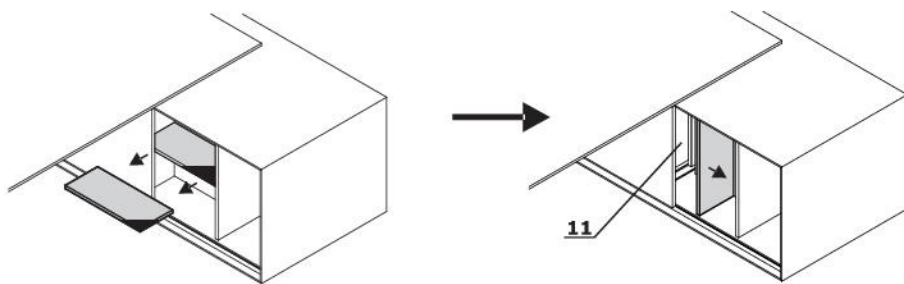

* UWAGA! 158 - grafit - laminat nano-tech FENIX, 159 - biały - MDF lakierowany, 156 - wiąz oraz 157 - orzech amerykański - fornir.

Biurka

- 1 **Blat** - grubość 78mm, fornir/HPL, max. obciążenie 70kg
- 2 **Front przesuwny** - MDF lakierowany 18 mm, system cichego domyku
- 3 **Szuflada** - pełen wysuw, samodomyk, wymiar: 290x500x280 mm
- 4 **Korpus** - MDF lakierowany 28 mm
- 5 **OPCJE Z DOPLATĄ:**
 - **Mediabox M06** - 2x230V+USB charger, kolor: biały lub czarny
 - **Mediabox M06H** - 2x230V+HDMI+USB, kolor: biały lub czarny
- 6 **Panel sterowania:**
- 7 **Stelaż elektryczny** - metal malowany proszkowo, wymiary kolumny 150x150 mm, profil stelaża 60x30 mm
- 8 **Półka** - płyta melaminowana 18 mm, wymiary: 457x182x259mm

**Wnętrze szafki:**

- 9 **Przestrzeń użytkowa**
- 10 **Przestrzeń konstrukcyjna nieużytkowa** - konstrukcja nośna + bloczki betonowe

- 11 **Dostęp do mechanizmu podnoszącego**

UWAGA ! - Biurka, stół oraz stanowisko multimedialne, dla zachowania stabilności, wymagają twardego i nieuginającego się podłoża z dopuszczalnym naciskiem punktowym min. 300 kg/punkt.

Wymiary (mm)**Usytuowanie mediaboxów**

Stanowisko multimedialne z elektryczną regulacją wysokości

- 1 Blat** - grubość 78mm, fornir/HPL, max. obciążenie 70kg
- 2 Panel sterowania:**
- 3 MEDIABOX** - 2x 230V + HDMI + USB, kolor: biały lub czarny
- 4 MEDIABOX** - 1x 230V + HDMI + USB, kolor: biały lub czarny
- 5 Korpus** - MDF lakierowany 28 mm
- 6 Uchwyty** - mocowanie VESA, rozstaw 400x400 mm, waga TV max 40 kg, regulacja pochylenia 10 stopni
- 7 Przestrzeń konstrukcyjna nieużytkowa** - konstrukcja nośna + bloczki betonowe