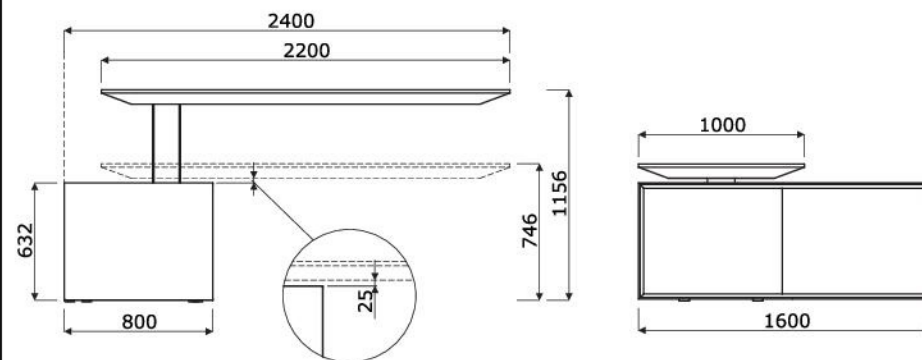

* UWAGA! 158 - grafit - laminat nano-tech FENIX, 159 - biały - MDF lakierowany, 156 - wiąz oraz 157 - orzech amerykański - fornir.

Biurka

- 1 **Blat** - grubość 78mm, fornir/HPL, max. obciążenie 70kg
- 2 **Front przesuwny** - MDF lakierowany 18 mm, system cichego domyku
- 3 **Szuflada** - pełen wysuw, samodomyk, wymiar: 290x500x280 mm
- 4 **Korpus** - MDF lakierowany 28 mm
- 5 **OPCJE Z DOPLATĄ:**
 - **Mediabox M06** - 2x230V+USB charger, kolor: biały lub czarny
 - **Mediabox M06H** - 2x230V+HDMI+USB, kolor: biały lub czarny
- 6 **Panel sterowania:**
- 7 **Stelaż elektryczny** - metal malowany proszkowo, wymiary kolumny 150x150 mm, profil stelaża 60x30 mm
- 8 **Półka** - płyta melaminowana 18 mm, wymiary: 457x182x259mm

**Wnętrze szafki:**

- 9 **Przestrzeń użytkowa**
- 10 **Przestrzeń konstrukcyjna nieużytkowa** - konstrukcja nośna + bloczki betonowe

- 11 **Dostęp do mechanizmu podnoszącego**

UWAGA ! - Biurka, stół oraz stanowisko multimedialne, dla zachowania stabilności, wymagają twardego i nieuginającego się podłoża z dopuszczalnym naciskiem punktowym min. 300 kg/punkt.

Wymiary (mm)**Usytuowanie mediaboxów**

Stanowisko multimedialne z elektryczną regulacją wysokości

- 1 Blat** - grubość 78mm, fornir/HPL, max. obciążenie 70kg
- 2 Panel sterowania:**
- 3 MEDIABOX** - 2x 230V + HDMI + USB, kolor: biały lub czarny
- 4 MEDIABOX** - 1x 230V + HDMI + USB, kolor: biały lub czarny
- 5 Korpus** - MDF lakierowany 28 mm
- 6 Uchwyty** - mocowanie VESA, rozstaw 400x400 mm, waga TV max 40 kg, regulacja pochylenia 10 stopni
- 7 Przestrzeń konstrukcyjna nieużytkowa** - konstrukcja nośna + bloczki betonowe