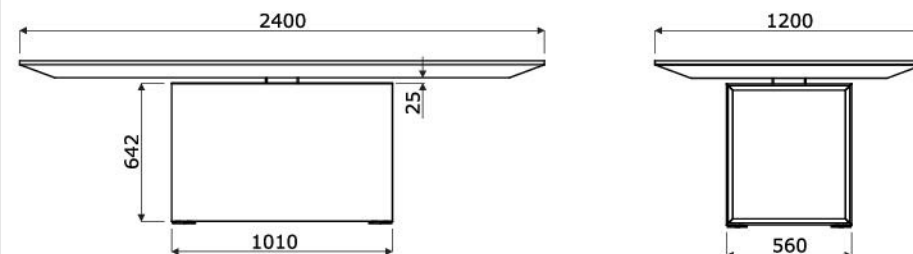

Wymiary (mm)