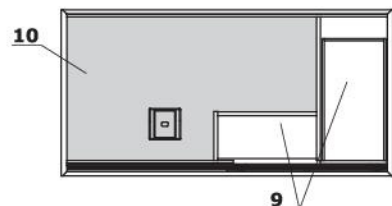

Wnętrze szafki:

1. 9 **Przestrzeń użytkowa**
2. 10 **Przestrzeń konstrukcyjna nieużytkowa** - konstrukcja nośna + bloczki betonowe