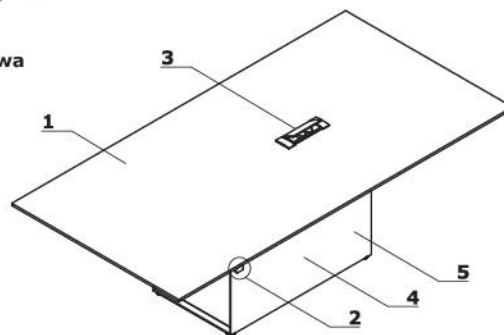

Stół konferencyjny z elektryczną regulacją wysokości

1. **1 Blat** - grubość 78mm, fornir/HPL, max. obciążenie 70kg
2. **2 Panel sterowania:**
3. **3 OPCJE Z DOPLATĄ:**
   - **Mediabox M06** - 2x230V+USB charger, kolor: biały lub czarny
   - **Mediabox M06H** - 2x230V+HDMI+USB, kolor: biały lub czarny
4. **4 Korpus** - MDF lakierowany 28 mm
5. **5 Przestrzeń konstrukcyjna nieużytkowa** - konstrukcja nośna + bloczki betonowe