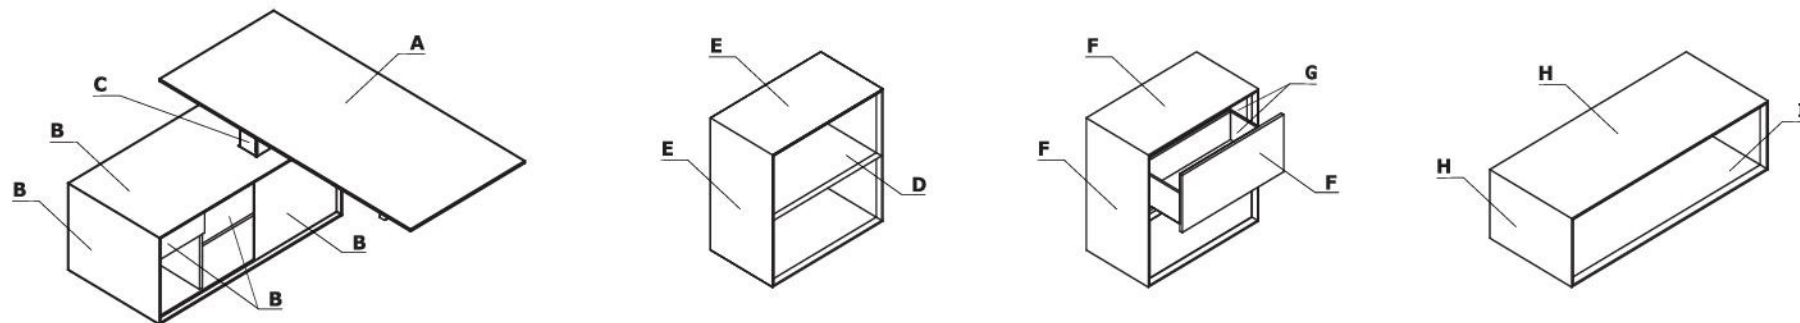

.mdd

Gabinetowy
v8.2022

Zestawienie kolorystyczne - Gravity

Materiał	Kolor	Biurko, stanowisko multimedialne, stół konferencyjny			Regał		Szafka		Stolik						
		A - Blat	B - Korpus	C - Stelaż	D - Korpus wewnętrzny	E - Korpus zewnętrzny	F - Korpus zewnętrzny, front	G - Wnętrze	I - Korpus zewnętrzny	J - Korpus wewnętrzny					
Fornir	156 - wiąz	✓			✓		✓		✓						
	157 - orzech amerykański	✓			✓		✓		✓						
Płyta	158 - Grafitowy RAL 9004	✓*	✓	M154 - antracyt półmat RAL 7043	✓	✓	✓	✓	✓	✓					
	159 - Biały RAL 9003		✓	M015 - biały półmat RAL 9010		✓		✓		✓					

* UWAGA! 158 - grafit - laminat nano-tech FENIX, 159 - biały - MDF lakierowany, 156 - wiąz oraz 157 - orzech amerykański - fornir.

Biurka

- 1 **Blat** - grubość 78mm, fornir/HPL, max. obciążenie 70kg
- 2 **Front przesuwny** - MDF lakierowany 18 mm, system cichego domyku
- 3 **Szuflada** - pełen wysuw, samodomyk, wymiar: 290x500x280 mm
- 4 **Korpus** - MDF lakierowany 28 mm
- 5 **OPCJE Z DOPLATĄ:**
 - **Mediabox M06** - 2x230V+USB charger, kolor: biały lub czarny
 - **Mediabox M06H** - 2x230V+HDMI+USB, kolor: biały lub czarny
- 6 **Panel sterowania:**
- 7 **Stelaż elektryczny** - metal malowany proszkowo, wymiary kolumny 150x150 mm, profil stelaża 60x30 mm
- 8 **Półka** - płyta melaminowana 18 mm, wymiary: 457x182x259mm

Wymiary (mm)**Usytuowanie mediaboxów**

Stanowisko multimedialne z elektryczną regulacją wysokości

- 1 Blat** - grubość 78mm, fornir/HPL, max. obciążenie 70kg
- 2 Panel sterowania:**
- 3 MEDIABOX** - 2x 230V + HDMI + USB, kolor: biały lub czarny
- 4 MEDIABOX** - 1x 230V + HDMI + USB, kolor: biały lub czarny
- 5 Korpus** - MDF lakierowany 28 mm
- 6 Uchwyty** - mocowanie VESA, rozstaw 400x400 mm, waga TV max 40 kg, regulacja pochylenia 10 stopni
- 7 Przestrzeń konstrukcyjna nieużytkowa** - konstrukcja nośna + bloczki betonowe