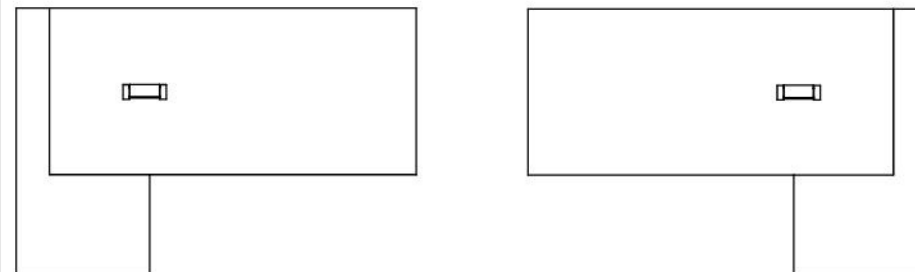

* UWAGA! 158 - grafit - laminat nano-tech FENIX, 159 - biały - MDF lakierowany, 156 - wiąz oraz 157 - orzech amerykański - fornir.

Biurka

- 1 **Blat** - grubość 78mm, fornir/HPL, max. obciążenie 70kg
- 2 **Front przesuwny** - MDF lakierowany 18 mm, system cichego domyku
- 3 **Szuflada** - pełen wysuw, samodomyk, wymiar: 290x500x280 mm
- 4 **Korpus** - MDF lakierowany 28 mm
- 5 **OPCJE Z DOPLATĄ:**
 - **Mediabox M06** - 2x230V+USB charger, kolor: biały lub czarny
 - **Mediabox M06H** - 2x230V+HDMI+USB, kolor: biały lub czarny
- 6 **Panel sterowania:**
- 7 **Stelaż elektryczny** - metal malowany proszkowo, wymiary kolumny 150x150 mm, profil stelaża 60x30 mm
- 8 **Półka** - płyta melaminowana 18 mm, wymiary: 457x182x259mm

**Wnętrze szafki:**

- 9 **Przestrzeń użytkowa**
- 10 **Przestrzeń konstrukcyjna nieużytkowa** - konstrukcja nośna + bloczki betonowe

- 11 **Dostęp do mechanizmu podnoszącego**

UWAGA ! - Biurka, stół oraz stanowisko multimedialne, dla zachowania stabilności, wymagają twardego i nieuginającego się podłoża z dopuszczalnym naciskiem punktowym min. 300 kg/punkt.

Wymiary (mm)**Usytuowanie mediaboxów**

Stanowisko multimedialne z elektryczną regulacją wysokości

- 1 Blat** - grubość 78mm, fornir/HPL, max. obciążenie 70kg
- 2 Panel sterowania:**
- 3 MEDIABOX** - 2x 230V + HDMI + USB, kolor: biały lub czarny
- 4 MEDIABOX** - 1x 230V + HDMI + USB, kolor: biały lub czarny
- 5 Korpus** - MDF lakierowany 28 mm
- 6 Uchwyty** - mocowanie VESA, rozstaw 400x400 mm, waga TV max 40 kg, regulacja pochylenia 10 stopni
- 7 Przestrzeń konstrukcyjna nieużytkowa** - konstrukcja nośna + bloczki betonowe