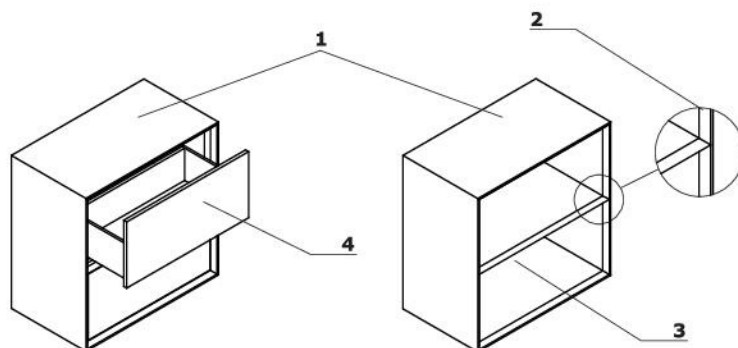

Szafka i regał

- 1 **Całość** - MDF lakierowany 38 mm
- 2 **Płaszczyzna frezowana**
- 3 **Wnętrze szafki** - wymiar wew. segmentu: 740x350x380 mm
- 4 **Szuflada:**
 - wymiar wew. segmentu: 686x185x350 mm
 - front - MDF lakierowany/ fornir 38 mm
 - wnętrze - płyta melaminowana 18 mm

Stolik kawowy

- 1 **Całość** - MDF lakierowany 38 mm
- 2 **Wnętrze** - wymiar wew. segmentu: 1142x292x462 mm

Biuorka z elektryczną regulacją wysokości i szafką managerską							
	Symbol	Wymiary	Wymiary			Waga Obj. Opak.	Uwagi
			Szer.	Gł.	Wys.		
	GAV1L		2400	1600	1160 750	1006 kg 2.469 m3 7 szt.	szafka managerska po lewej stronie; wyłącznie z montażem MDD w kwocie 1500,00 PLN
	GAV1P		2400	1600	1160 750	1024 kg 2.469 m3 7 szt.	
Stół konferencyjny z elektryczną regulacją wysokości							
	GAV5		2400	1200	1160 750	511 kg 2.092 m3 7 szt.	wyłącznie z montażem MDD w kwocie 1500,00 PLN
Stół konferencyjny							
	GAV7		2400	1200	750	193 kg 1.325 m3 5 szt.	
Stolik							
	GAV6		1200	500	350	15 kg 0.21 m3 1 szt.	
	GAV19		800	800	734	54 kg 0.109 m3 3 szt.	