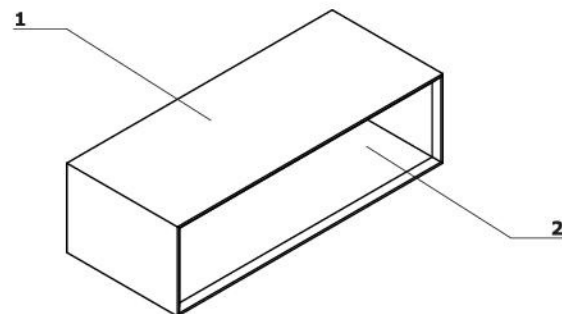

Szafka i regał

- 1 **Całość** - MDF lakierowany 38 mm
- 2 **Płaszczyzna frezowana**
- 3 **Wnętrze szafki** - wymiar wew. segmentu: 740x350x380 mm
- 4 **Szuflada:**
 - wymiar wew. segmentu: 686x185x350 mm
 - front - MDF lakierowany/ fornir 38 mm
 - wnętrze - płyta melaminowana 18 mm

Stolik kawowy

- 1 **Całość** - MDF lakierowany 38 mm
- 2 **Wnętrze** - wymiar wew. segmentu: 1142x292x462 mm

Biuorka z elektryczną regulacją wysokości i szafką managerską							
	Symbol	Wymiary	Wymiary			Waga Obj. Opak.	Uwagi
			Szer.	Gł.	Wys.		
	GAV1L		2400	1600	1160 750	1006 kg 2.469 m3 7 szt.	szafka managerska po lewej stronie; wyłącznie z montażem MDD w kwocie 1500,00 PLN
	GAV1P		2400	1600	1160 750	1024 kg 2.469 m3 7 szt.	
Stół konferencyjny z elektryczną regulacją wysokości							
	GAV5		2400	1200	1160 750	511 kg 2.092 m3 7 szt.	wyłącznie z montażem MDD w kwocie 1500,00 PLN
Stół konferencyjny							
	GAV7		2400	1200	750	193 kg 1.325 m3 5 szt.	
Stolik							
	GAV6		1200	500	350	15 kg 0.21 m3 1 szt.	
	GAV19		800	800	734	54 kg 0.109 m3 3 szt.	