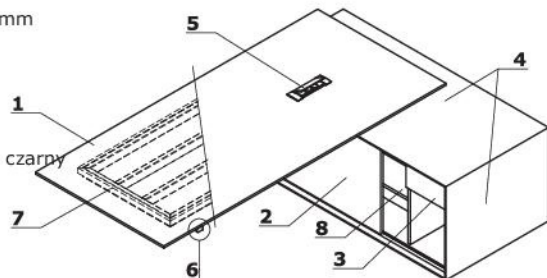

Biurka

1. 1 **Blat** - grubość 78mm, fornir/HPL, max. obciążenie 70kg
2. 2 **Front przesuwny** - MDF lakierowany 18 mm, system cichego domyku
3. 3 **Szuflada** - pełen wysuw, samodomyk, wymiar: 290x500x280 mm
4. 4 **Korpus** - MDF lakierowany 28 mm
5. 5 **OPCJE Z DOPLATĄ:**
   - **Mediabox M06** - 2x230V+USB charger, kolor: biały lub czarny
   - **Mediabox M06H** - 2x230V+HDMI+USB, kolor: biały lub czarny
6. 6 **Panel sterowania:**
7. 7 **Stelaż elektryczny** - metal malowany proszkowo, wymiary kolumny 150x150 mm, profil stelaża 60x30 mm
8. 8 **Półka** - płyta melaminowana 18 mm, wymiary: 457x182x259mm