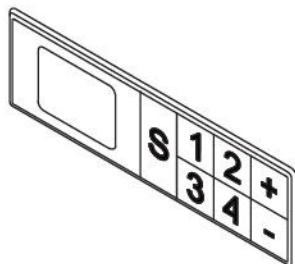

Panel sterowania

1 Panel sterowania:

A - panel sterujący z pamięcią 4 wysokości; możliwość zmiany czułości systemu antykolizyjnego w obrębie 3 poziomów: Low, Medium, High

B - OPCJA Z DOPŁATĄ - moduł bluetooth:

- •kompatybilny z panelem A
- •możliwość zmiany czułości systemu antykolizyjnego w obrębie 3 poziomów: Low, Medium, High
- •sterowanie za pomocą aplikacji .mdd Desk BT (do pobrania z Google Play lub App Store). Aplikacja posiada funkcję interwału czasowego, która informuje o konieczności zmiany położenia ciała (z siedzącej na stojącą lub ze stojącej na siedzącą)

A

B