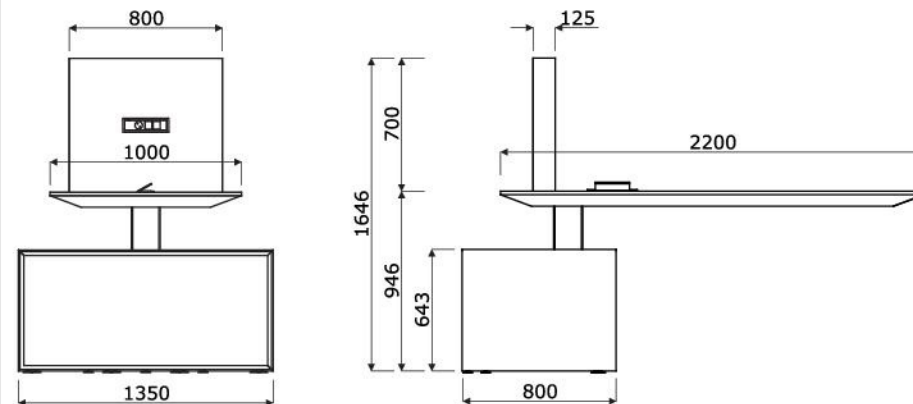

Wymiary (mm)**Usytuowanie mediaboxów**

Stanowisko multimedialne z elektryczną regulacją wysokości

- 1 Blat** - grubość 78mm, fornir/HPL, max. obciążenie 70kg
- 2 Panel sterowania:**
- 3 MEDIABOX** - 2x 230V + HDMI + USB, kolor: biały lub czarny
- 4 MEDIABOX** - 1x 230V + HDMI + USB, kolor: biały lub czarny
- 5 Korpus** - MDF lakierowany 28 mm
- 6 Uchwyty** - mocowanie VESA, rozstaw 400x400 mm, waga TV max 40 kg, regulacja pochylenia 10 stopni
- 7 Przestrzeń konstrukcyjna nieużytkowa** - konstrukcja nośna + bloczki betonowe

UWAGA ! - Biurka, stół oraz stanowisko multimedialne, dla zachowania stabilności, wymagają twardego i nieuginającego się podłoża z dopuszczalnym naciskiem punktowym min. 300 kg/punkt.

Wymiary (mm)

Stół konferencyjny z elektryczną regulacją wysokości

Stolik kawowy

- 1 **Całość** - MDF lakierowany 38 mm
- 2 **Wnętrze** - wymiar wew. segmentu: 1142x292x462 mm

Biuorka z elektryczną regulacją wysokości i szafką managerską							
	Symbol	Wymiary	Wymiary			Waga Obj. Opak.	Uwagi
			Szer.	Gł.	Wys.		
	GAV1L		2400	1600	1160 750	1006 kg 2.469 m3 7 szt.	szafka managerska po lewej stronie; wyłącznie z montażem MDD w kwocie 1500,00 PLN
	GAV1P		2400	1600	1160 750	1024 kg 2.469 m3 7 szt.	
Stół konferencyjny z elektryczną regulacją wysokości							
	GAV5		2400	1200	1160 750	511 kg 2.092 m3 7 szt.	wyłącznie z montażem MDD w kwocie 1500,00 PLN
Stół konferencyjny							
	GAV7		2400	1200	750	193 kg 1.325 m3 5 szt.	
Stolik							
	GAV6		1200	500	350	15 kg 0.21 m3 1 szt.	
	GAV19		800	800	734	54 kg 0.109 m3 3 szt.	