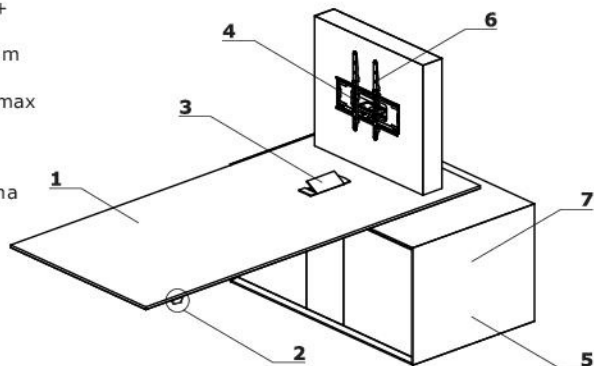

* UWAGA! 158 - grafit - laminat nano-tech FENIX, 159 - biały - MDF lakierowany, 156 - wiąz oraz 157 - orzech amerykański - fornir.

Biurka

- 1 **Blat** - grubość 78mm, fornir/HPL, max. obciążenie 70kg
- 2 **Front przesuwny** - MDF lakierowany 18 mm, system cichego domyku
- 3 **Szuflada** - pełen wysuw, samodomyk, wymiar: 290x500x280 mm
- 4 **Korpus** - MDF lakierowany 28 mm
- 5 **OPCJE Z DOPLATĄ:**
 - **Mediabox M06** - 2x230V+USB charger, kolor: biały lub czarny
 - **Mediabox M06H** - 2x230V+HDMI+USB, kolor: biały lub czarny
- 6 **Panel sterowania:**
- 7 **Stelaż elektryczny** - metal malowany proszkowo, wymiary kolumny 150x150 mm, profil stelaża 60x30 mm
- 8 **Półka** - płyta melaminowana 18 mm, wymiary: 457x182x259mm

**Wnętrze szafki:**

- 9 **Przestrzeń użytkowa**
- 10 **Przestrzeń konstrukcyjna nieużytkowa** - konstrukcja nośna + bloczki betonowe

- 11 **Dostęp do mechanizmu podnoszącego**

UWAGA ! - Biurka, stół oraz stanowisko multimedialne, dla zachowania stabilności, wymagają twardego i nieuginającego się podłoża z dopuszczalnym naciskiem punktowym min. 300 kg/punkt.

Wymiary (mm)**Usytuowanie mediaboxów**

Stanowisko multimedialne z elektryczną regulacją wysokości

- 1 Blat** - grubość 78mm, fornir/HPL, max. obciążenie 70kg
- 2 Panel sterowania:**
- 3 MEDIABOX** - 2x 230V + HDMI + USB, kolor: biały lub czarny
- 4 MEDIABOX** - 1x 230V + HDMI + USB, kolor: biały lub czarny
- 5 Korpus** - MDF lakierowany 28 mm
- 6 Uchwyty** - mocowanie VESA, rozstaw 400x400 mm, waga TV max 40 kg, regulacja pochylenia 10 stopni
- 7 Przestrzeń konstrukcyjna nieużytkowa** - konstrukcja nośna + bloczki betonowe