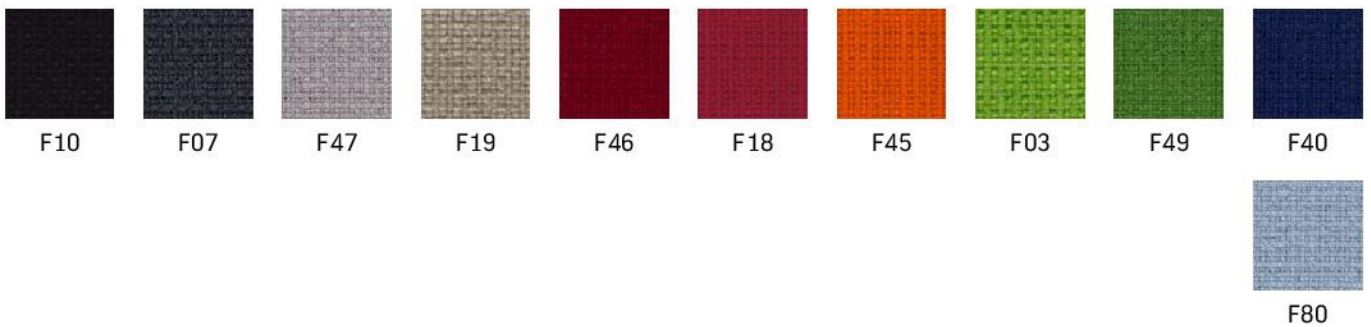

Kolory wykończeń mogą różnić się odcieniami od przedstawionych we wzorniku

Wzornik wykończeń

3 GRUPA CENOWA

SX | Silvertex*

SX9001 SX4001 SX0001 SX0009 SX4024 SX2012 SX0013 SX5008 SX5020 SX4002

SX3007 SX3066 SX2016

GRUPA CENOWA

4

Blazer | CUZ

Fame | F

Synergy | LDS

Kolory wykończeń mogą różnić się odcieniami od przedstawionych we wzorniku

Wzornik wykończeń

5