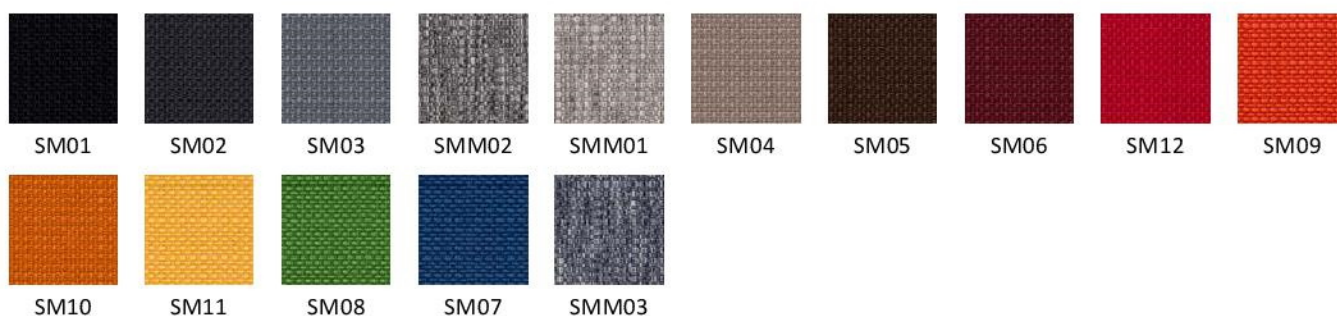

GRUPA CENOWA

1

Bondai | BN

Era | CSE

Kaiman | KN

Kolory wykończeń mogą różnić się odcieniami od przedstawionych we wzorniku

Wzornik wykończeń

YB | Lucia

OL | Oflum

SM/SMM | Sempre/Sempre Melange

2 GRUPA CENOWA

FLG | Felicity

Wzornik wykończeń

Radio | RD(X)F

Rivet | EGL

Valencia | VL

Xtreme | XR

Kolory wykończeń mogą różnić się odcieniami od przedstawionych we wzorniku

Wzornik wykończeń

3

GRUPA CENOWA

STG/STMG | Step/Step Melange

STG
60999

STMG
60004

4

Blazer | CUZ

Fame | F

Synergy | LDS

Kolory wykończeń mogą różnić się odcieniami od przedstawionych we wzorniku