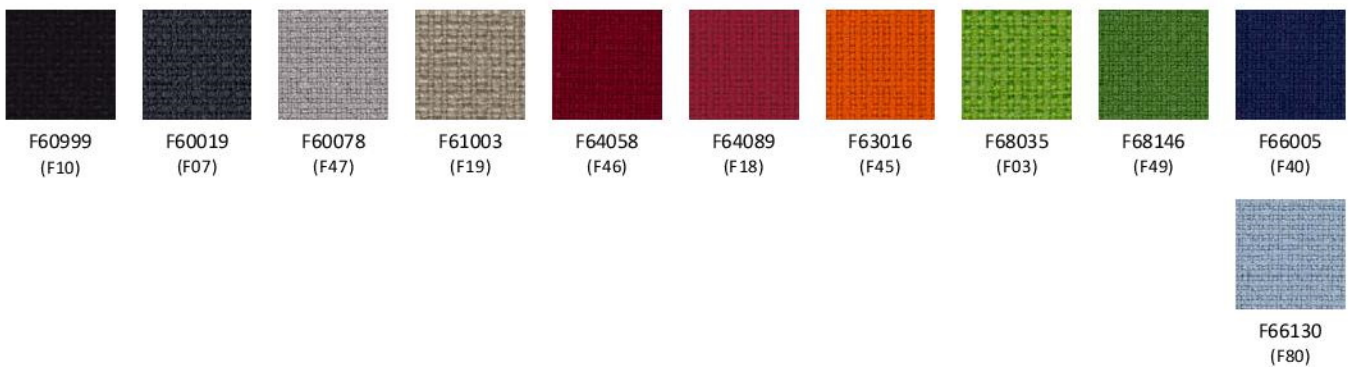

STMG
68119

STG
68120

STG
65011

STG
66018

STG
67004

STMG
67004

Wzornik wykończeń

GRUPA CENOWA

4

Blazer | CUZ

Fame | F

Synergy | LDS

Kolory wykończeń mogą różnić się odcieniami od przedstawionych we wzorniku