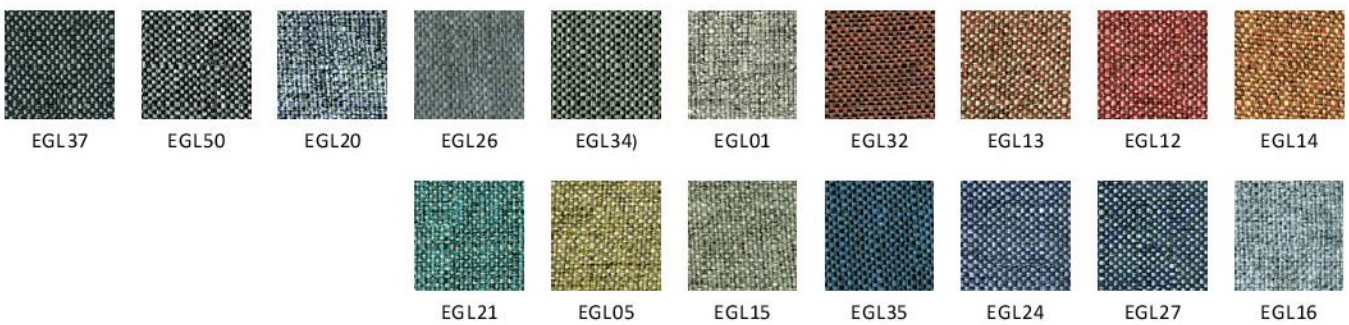

GRUPA CENOWA

1

Bondai | BN

Era | CSE

Kaiman | KN

Kolory wykończeń mogą różnić się odcieniami od przedstawionych we wzorniku

Wzornik wykończeń

YB | Lucia

OL | Oflum

SM/SMM | Sempre/Sempre Melange

2 GRUPA CENOWA

FLG | Felicity

Wzornik wykończeń

Radio | RD(X)F

Rivet | EGL

Valencia | VL

Xtreme | XR

Kolory wykończeń mogą różnić się odcieniami od przedstawionych we wzorniku

Wzornik wykończeń

3

GRUPA CENOWA

STG/STMG | Step/Step Melange

STG
60999

STMG
60004