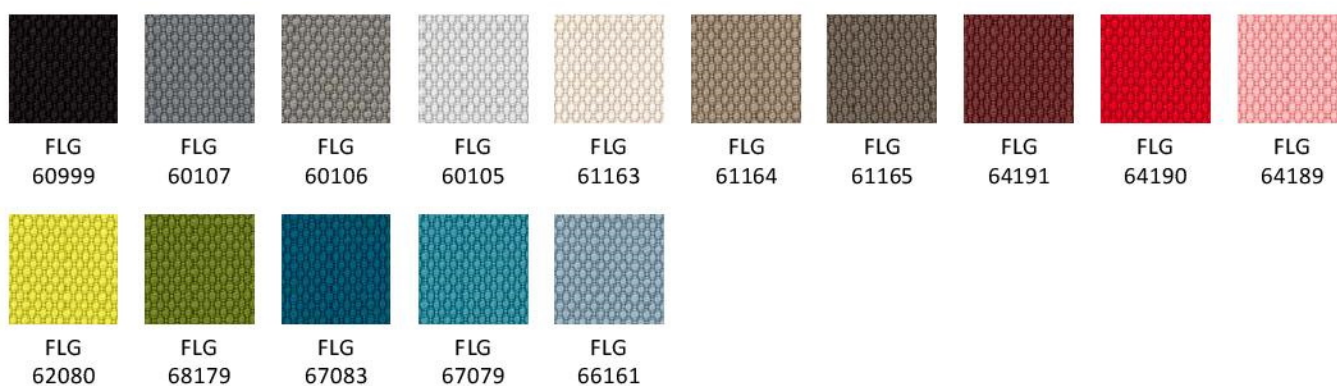

GRUPA CENOWA

1

Bondai | BN

Era | CSE

Kaiman | KN

Kolory wykończeń mogą różnić się odcieniami od przedstawionych we wzorniku

Wzornik wykończeń

YB | Lucia

OL | Oflum

SM/SMM | Sempre/Sempre Melange

2 GRUPA CENOWA

FLG | Felicity

Wzornik wykończeń

Radio | RD(X)F

Rivet | EGL

Valencia | VL

Xtreme | XR

Kolory wykończeń mogą różnić się odcieniami od przedstawionych we wzorniku

Wzornik wykończeń

3

GRUPA CENOWA

STG/STMG | Step/Step Melange

STG
60999

STMG
60004

4

Blazer | CUZ

Fame | F

Synergy | LDS

Kolory wykończeń mogą różnić się odcieniami od przedstawionych we wzorniku