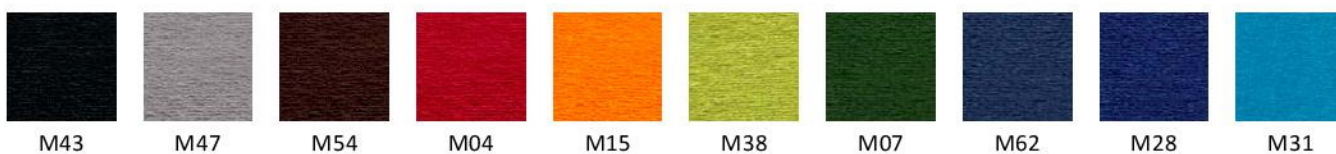

Wzornik wykończeń

0

GRUPA CENOWA

C | Basic Fabric

V | Imitation Leather

M | Micro

EF | Oban

Wzornik wykończeń

GRUPA CENOWA

1

Bondai | BN

Era | CSE

Kaiman | KN

Kolory wykończeń mogą różnić się odcieniami od przedstawionych we wzorniku

Wzornik wykończeń

YB | Lucia

Xtreme | XR

Kolory wykończeń mogą różnić się odcieniami od przedstawionych we wzorniku

Wzornik wykończeń

3

GRUPA CENOWA

STG/STMG | Step/Step Melange

STG
60999

STMG
60004