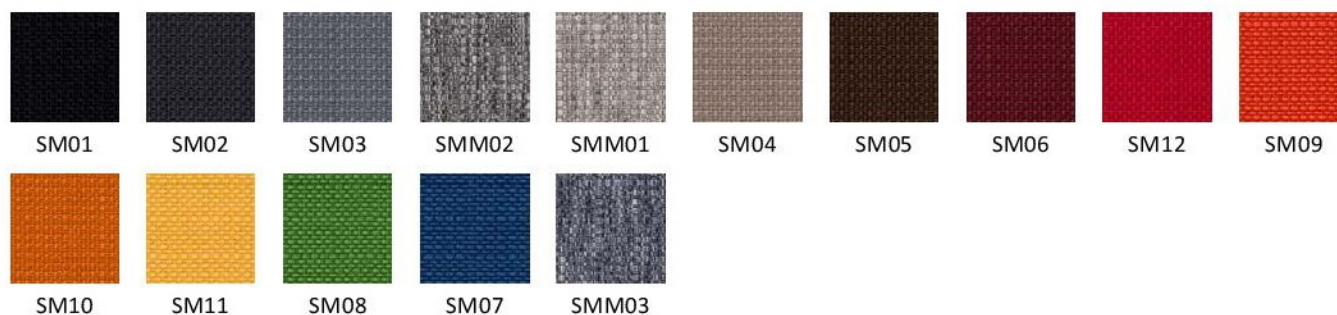

Wzornik wykończeń

GRUPA CENOWA

1

Era | CSE

Kaiman | KN

Kolory wykończeń mogą różnić się odcieniami od przedstawionych we wzorniku

Wzornik wykończeń

YB | Lucia

SM/SMM | Sempre/Sempre Melange

2 GRUPA CENOWA

FLG | Felicity

Wzornik wykończeń

Radio | RD(X)F

Rivet | EGL

Valencia | VL

Xtreme | XR

Kolory wykończeń mogą różnić się odcieniami od przedstawionych we wzorniku

Wzornik wykończeń

3

GRUPA CENOWA

SX | Silvertex

STG/STMG | Step/Step Melange

Wzornik wykończeń

GRUPA CENOWA

4

Blazer | CUZ

Fame | F

Synergy | LDS

Kolory wykończeń mogą różnić się odcieniami od przedstawionych we wzorniku

Wzornik wykończeń

5 **
GRUPA CENOWA

SD | Fine Leather