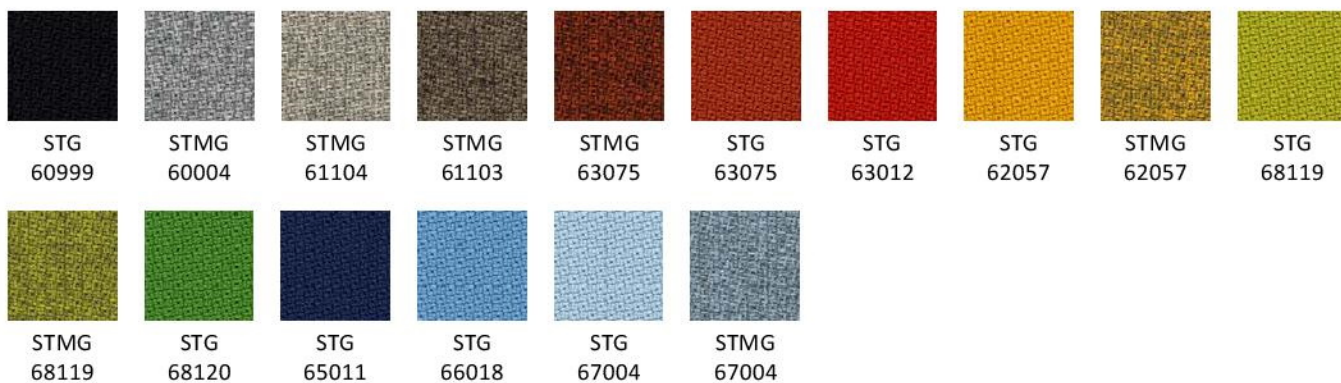

SM/SMM | Sempre/Sempre Melange

2 GRUPA CENOWA

FLG | Felicity

Wzornik wykończeń

Radio | RD(X)F

Rivet | EGL

Valencia | VL

Xtreme | XR

Kolory wykończeń mogą różnić się odcieniami od przedstawionych we wzorniku

Wzornik wykończeń

3

GRUPA CENOWA

SX | Silvertex

STG/STMG | Step/Step Melange

Wzornik wykończeń

GRUPA CENOWA

4

Blazer | CUZ

Fame | F

Synergy | LDS

Kolory wykończeń mogą różnić się odcieniami od przedstawionych we wzorniku

Wzornik wykończeń

5 **
GRUPA CENOWA

SD | Fine Leather

LE | Fine Leather

5 GRUPA CENOWA

RX | Remix 3

* Tapicerowany front

** W całości tapicerowane