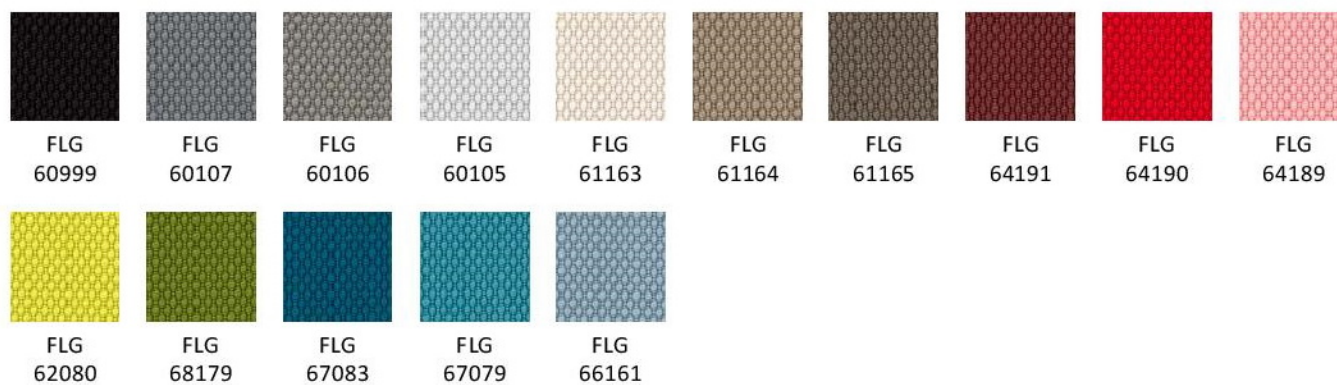

Wzornik wykończeń

GRUPA CENOWA

1

Era | CSE

Kaiman | KN

Kolory wykończeń mogą różnić się odcieniami od przedstawionych we wzorniku

Wzornik wykończeń

YB | Lucia

SM/SMM | Sempre/Sempre Melange

2 GRUPA CENOWA

FLG | Felicity

Wzornik wykończeń

Radio | RD(X)F

Rivet | EGL

Valencia | VL

Xtreme | XR

Kolory wykończeń mogą różnić się odcieniami od przedstawionych we wzorniku

Wzornik wykończeń

3

GRUPA CENOWA

SX | Silvertex

STG/STMG | Step/Step Melange

Wzornik wykończeń

GRUPA CENOWA

4

Blazer | CUZ

Fame | F

Synergy | LDS

Kolory wykończeń mogą różnić się odcieniami od przedstawionych we wzorniku

Wzornik wykończeń

5 **
GRUPA CENOWA

SD | Fine Leather