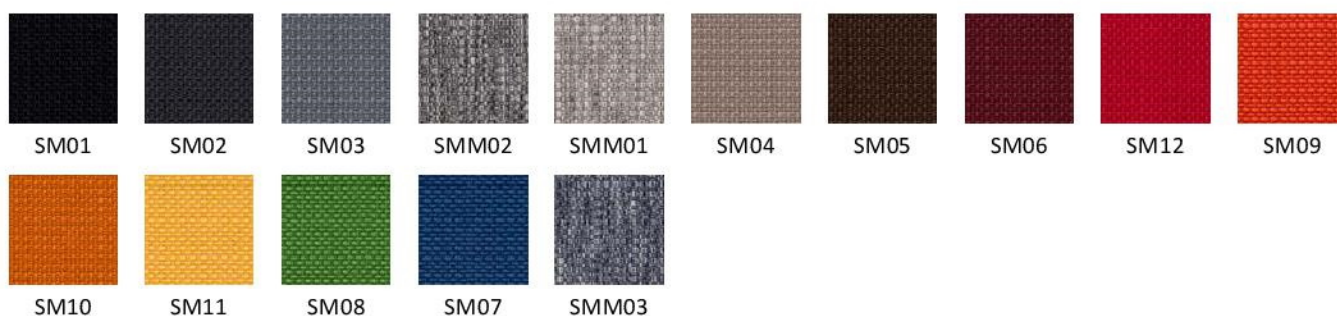

SM/SMM | Sempre/Sempre Melange