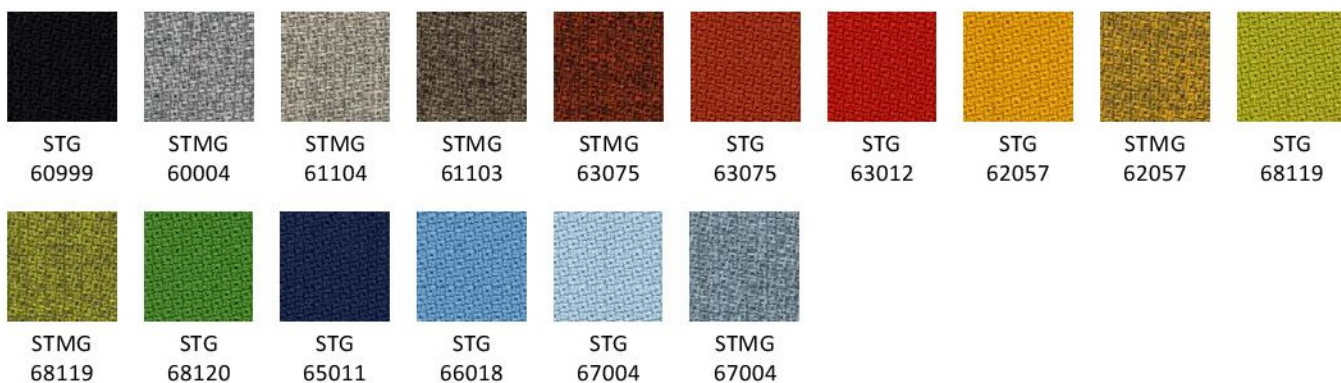

STG/STMG | Step/Step Melange