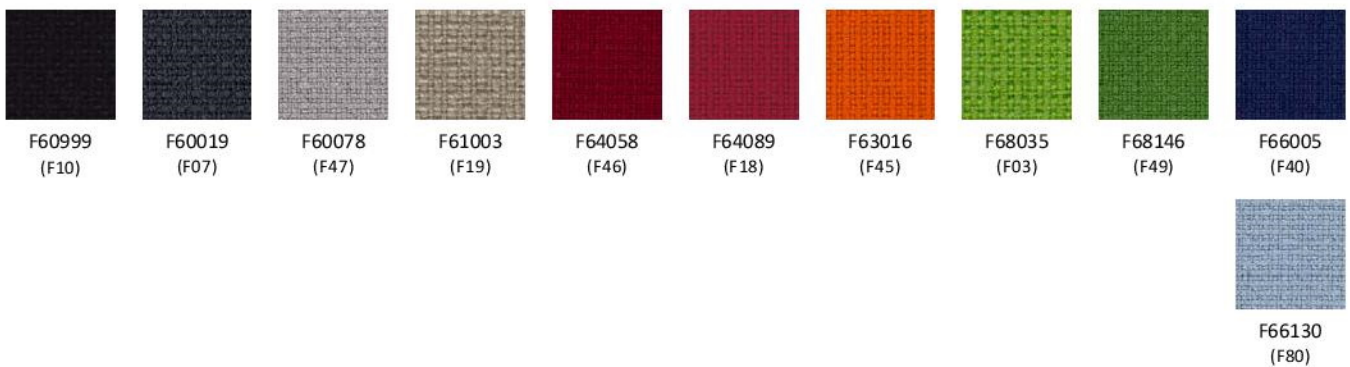

# Wzornik wykończeń

GRUPA CENOWA

4

Blazer | CUZ

Fame | F

Synergy | LDS

Kolory wykończeń mogą różnić się odcieniami od przedstawionych we wzorniku