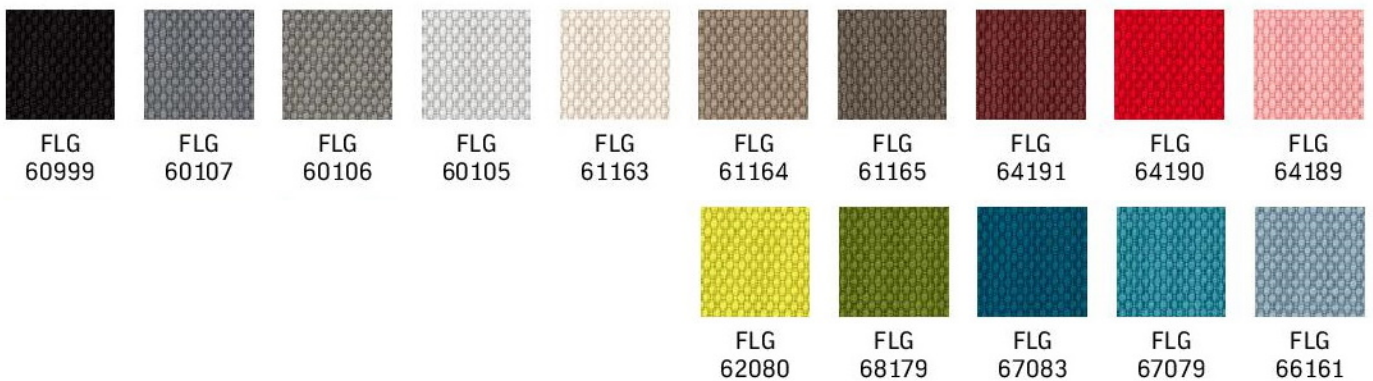

Wzornik wykończeń

1 GRUPA CENOWA

Era | CSE

Sempre/Sempre Melange | SM/SMM

2 PRICE GROUP

Felicity | FLG

Radio | RD(X)F

Wzornik wykończeń

GRUPA CENOWA

4

Blazer | CUZ

Synergy | LDS

Wykończenia

Kolory wykończeń mogą różnić się odcieniami od przedstawionych we wzorniku

Wzornik wykończeń

Tkanina z wzorem 3D romby

dla Denuo (oparcie: Mesh Plus, UPH / Plastic Plus)

MDP03/
FDP03

MDP02/
FDP02

MDP01/
FDP01

MDP04/
FDP04

MDP05/
FDP05

Tkanina z wzorem gładkim

dla Denuo (oparcie UPH / Plastic)