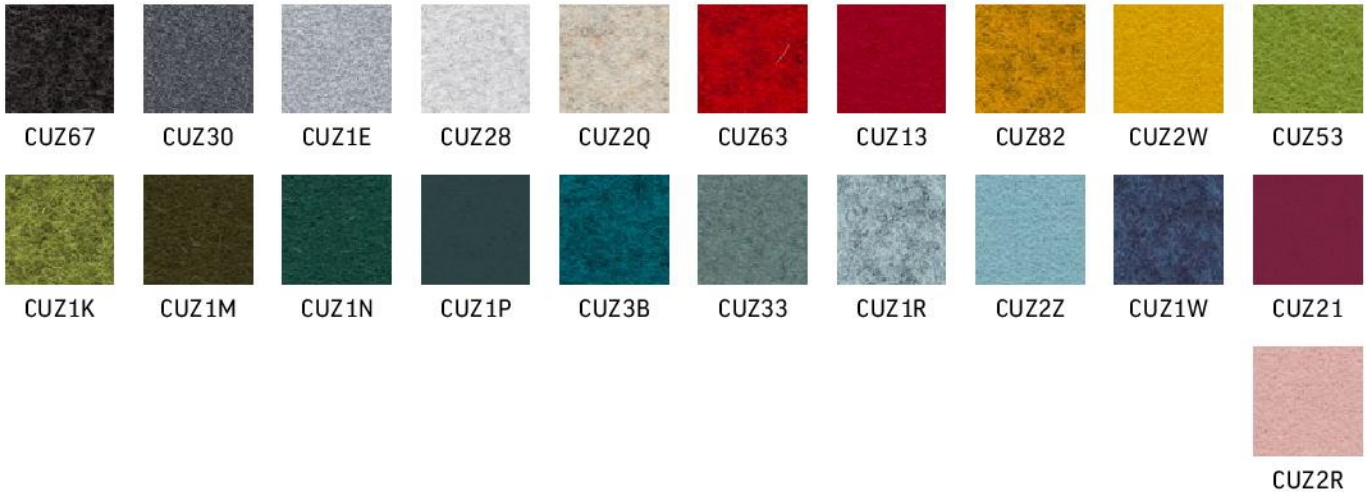

Wzornik wykończeń

1 GRUPA CENOWA

Era | CSE

Sempre/Sempre Melange | SM/SMM

2 PRICE GROUP

Felicity | FLG

Radio | RD(X)F

Wzornik wykończeń

GRUPA CENOWA

4

Blazer | CUZ

Synergy | LDS

Wykończenia

Kolory wykończeń mogą różnić się odcieniami od przedstawionych we wzorniku

Wzornik wykończeń

Tkanina z wzorem 3D romby

dla Denuo (oparcie: Mesh Plus, UPH / Plastic Plus)

MDP03/
FDP03

MDP02/
FDP02

MDP01/
FDP01

MDP04/
FDP04

MDP05/
FDP05

Tkanina z wzorem gładkim

dla Denuo (oparcie UPH / Plastic)