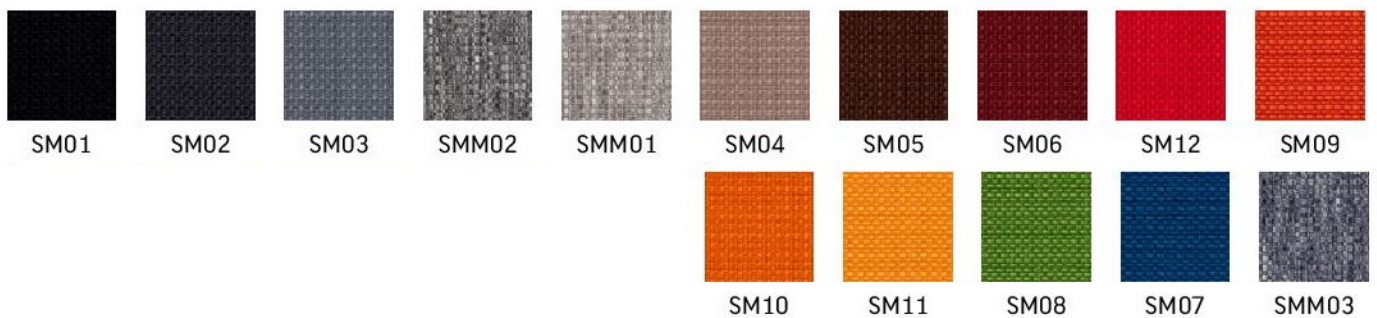

Wzornik wykończeń

1 GRUPA CENOWA

Era | CSE

Sempre/Sempre Melange | SM/SMM

2 PRICE GROUP

Felicity | FLG

Radio | RD(X)F

Wzornik wykończeń

GRUPA CENOWA

4

Blazer | CUZ

Synergy | LDS

Wykończenia

Kolory wykończeń mogą różnić się odcieniami od przedstawionych we wzorniku

Wzornik wykończeń

Tkanina z wzorem 3D romby

dla Denuo (oparcie: Mesh Plus, UPH / Plastic Plus)

MDP03/
FDP03

MDP02/
FDP02

MDP01/
FDP01

MDP04/
FDP04

MDP05/
FDP05

Tkanina z wzorem gładkim

dla Denuo (oparcie UPH / Plastic)