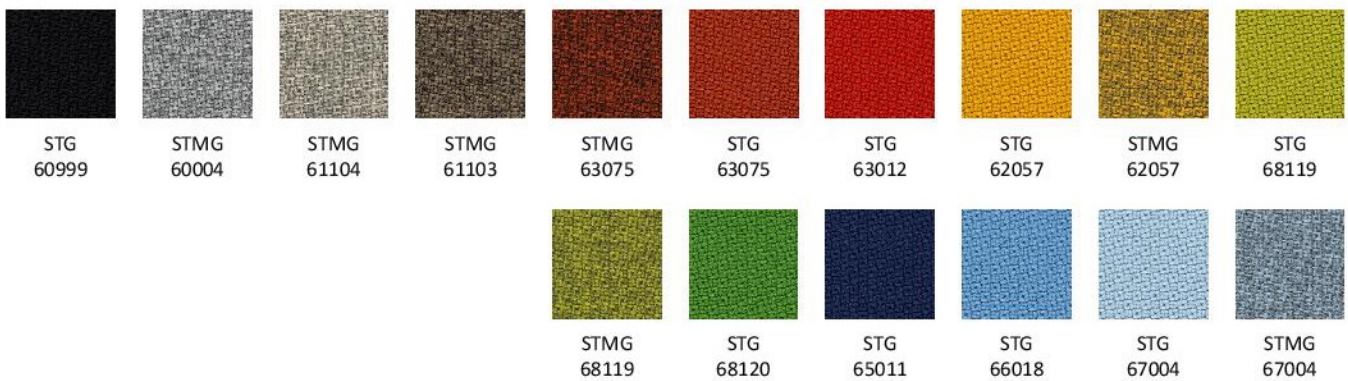

GRUPA CENOWA

2

Felicity | FLG

Kolory wykończeń mogą różnić się odcieniami od przedstawionych we wzorniku

Wzornik wykończeń

RD(X)F | Radio

EGL | Rivet

VL | Valencia*

Wzornik wykończeń

GRUPA CENOWA

3

Silvertext* | SX

*Dla linii Hexa tylko wersja: 112, 212, 110, 11R, 11L, 210, 21R, 21L, 010.
*Dla linii LinkUp tylko dla wersji z przeszyciem (efekt 3D)

Step/Step Melange | STG/STMG

Kolory wykończeń mogą różnić się odcieniami od przedstawionych we wzorniku

Wzornik wykończeń

4

GRUPA CENOWA

CUZ | Blazer

F | Fame

LDS | Synergy

Wzornik wykończeń

GRUPA CENOWA **5**

Remix 3 | RX

Kolory wykończeń mogą różnić się odcieniami od przedstawionych we wzorniku