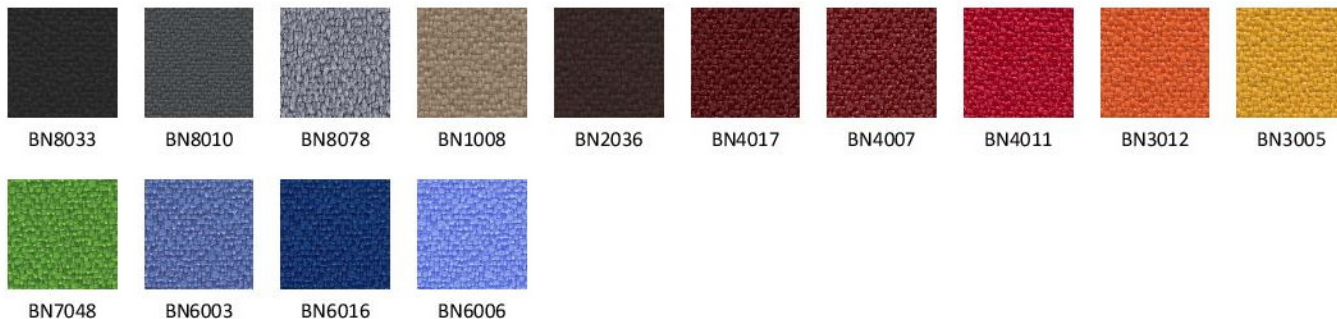

Wzornik wykończeń

1

GRUPA CENOWA

BN | Bondai

CSE | Era

KN | Kaiman

Wzornik wykończeń

Sempre/Sempre Melange | SM/SMM

GRUPA CENOWA

2

Felicity | FLG

Kolory wykończeń mogą różnić się odcieniami od przedstawionych we wzorniku

Wzornik wykończeń

RD(X)F | Radio

EGL | Rivet

VL | Valencia*

Kolory wykończeń mogą różnić się odcieniami od przedstawionych we wzorniku

Wzornik wykończeń

4

GRUPA CENOWA

CUZ | Blazer

F | Fame

LDS | Synergy

Wzornik wykończeń

GRUPA CENOWA **5**

Remix 3 | RX

Kolory wykończeń mogą różnić się odcieniami od przedstawionych we wzorniku