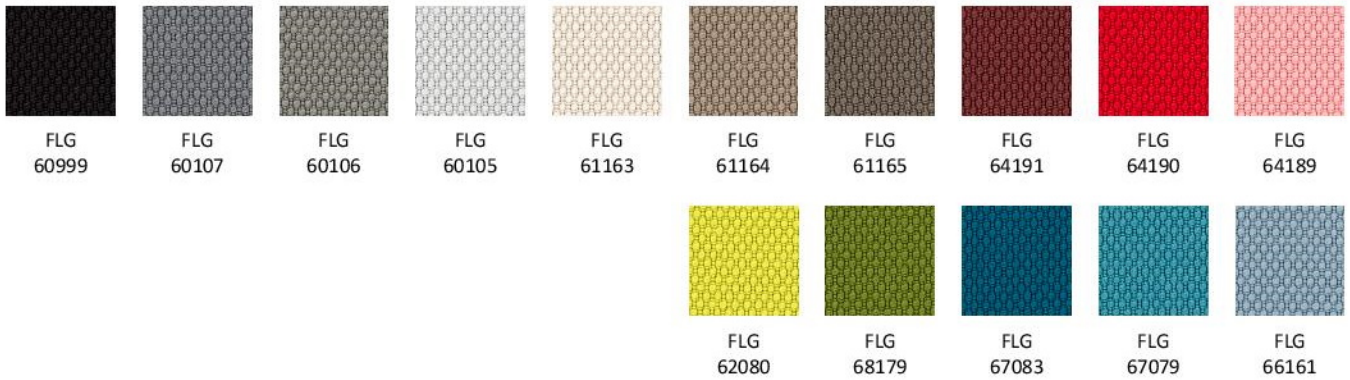

Wzornik wykończeń

1

GRUPA CENOWA

BN | Bondai

CSE | Era

KN | Kaiman

Wzornik wykończeń

Sempre/Sempre Melange | SM/SMM

GRUPA CENOWA

2

Felicity | FLG

Kolory wykończeń mogą różnić się odcieniami od przedstawionych we wzorniku

Wzornik wykończeń

RD(X)F | Radio

EGL | Rivet

VL | Valencia*

*Dla linii Hexa tylko wersja: 112, 212, 110, 11R, 11L, 210, 21R, 21L, 010.

*Dla linii Link Up tylko dla wersji z przeszyciem (efekt 3D)

XR | Xtreme

Nowy Styl sp. z o.o. zastrzega sobie prawo do zmiany cech konstrukcyjnych, wykończeń i cen produktów.

Wzornik wykończeń

GRUPA CENOWA

3

Silvertext* | SX

*Dla linii Hexa tylko wersja: 112, 212, 110, 11R, 11L, 210, 21R, 21L, 010.
*Dla linii LinkUp tylko dla wersji z przeszyciem (efekt 3D)

Step/Step Melange | STG/STMG