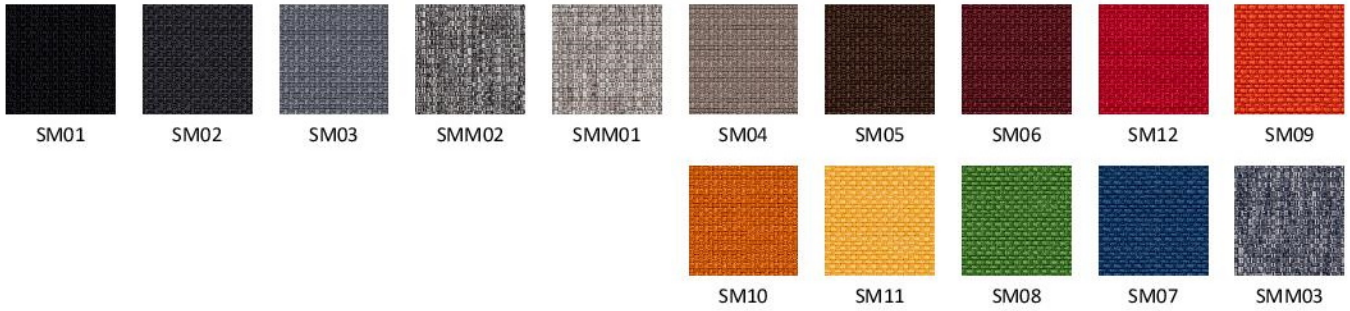

GRUPA CENOWA

2

Felicity | FLG

Kolory wykończeń mogą różnić się odcieniami od przedstawionych we wzorniku

Wzornik wykończeń

RD(X)F | Radio

EGL | Rivet

VL | Valencia*

*Dla linii Hexa tylko wersja: 112, 212, 110, 11R, 11L, 210, 21R, 21L, 010.

*Dla linii Link Up tylko dla wersji z przeszyciem (efekt 3D)

XR | Xtreme

Nowy Styl sp. z o.o. zastrzega sobie prawo do zmiany cech konstrukcyjnych, wykończeń i cen produktów.

Kolory wykończeń mogą różnić się odcieniami od przedstawionych we wzorniku

Wzornik wykończeń

4

GRUPA CENOWA

CUZ | Blazer

F | Fame

LDS | Synergy

Wzornik wykończeń

GRUPA CENOWA **5**

Remix 3 | RX

Kolory wykończeń mogą różnić się odcieniami od przedstawionych we wzorniku