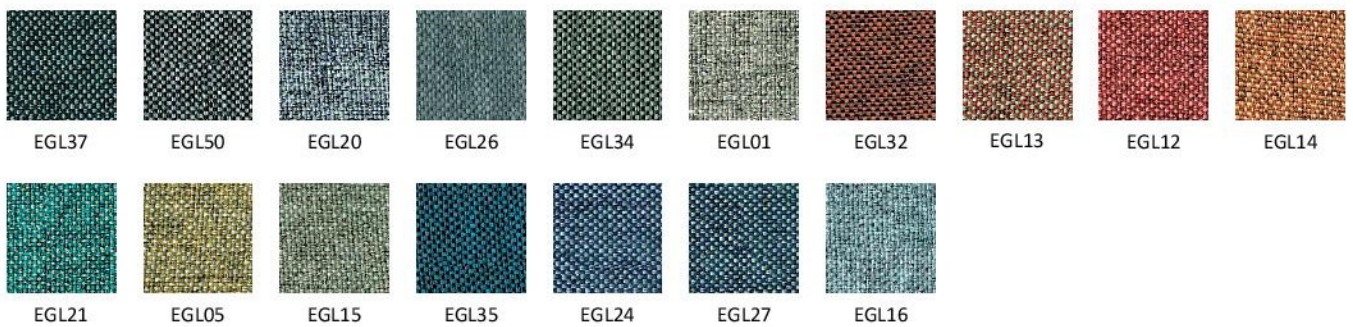

GRUPA CENOWA

2

Felicity | FLG

Kolory wykończeń mogą różnić się odcieniami od przedstawionych we wzorniku

Wzornik wykończeń

RD(X)F | Radio

EGL | Rivet

VL | Valencia*

*Dla linii Hexa tylko wersja: 112, 212, 110, 11R, 11L, 210, 21R, 21L, 010.

*Dla linii Link Up tylko dla wersji z przeszyciem (efekt 3D)

XR | Xtreme

Nowy Styl sp. z o.o. zastrzega sobie prawo do zmiany cech konstrukcyjnych, wykończeń i cen produktów.

Wzornik wykończeń

GRUPA CENOWA

3

Silvertext* | SX

*Dla linii Hexa tylko wersja: 112, 212, 110, 11R, 11L, 210, 21R, 21L, 010.
*Dla linii LinkUp tylko dla wersji z przeszyciem (efekt 3D)

Step/Step Melange | STG/STMG

Kolory wykończeń mogą różnić się odcieniami od przedstawionych we wzorniku

Wzornik wykończeń

4

GRUPA CENOWA

CUZ | Blazer

F | Fame

LDS | Synergy

Wzornik wykończeń