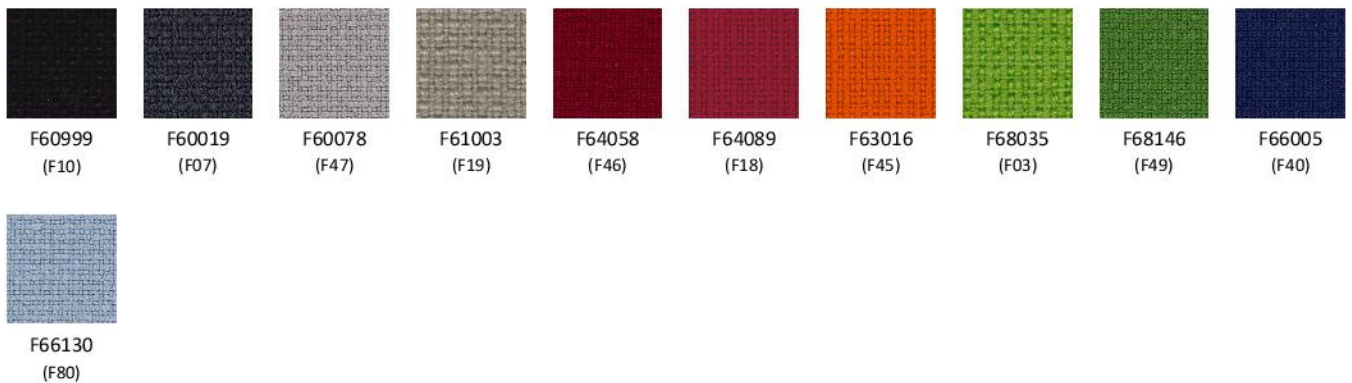

Wzornik wykończeń

4 GRUPA CENOWA

CUZ | Blazer

F | Fame

LDS | Synergy

5 ** GRUPA CENOWA

SD | Fine Leather

** W całości tapicerowane

Nowy Styl sp. z o.o. zastrzega sobie prawo do zmiany cech konstrukcyjnych, wykończeń i cen produktów.