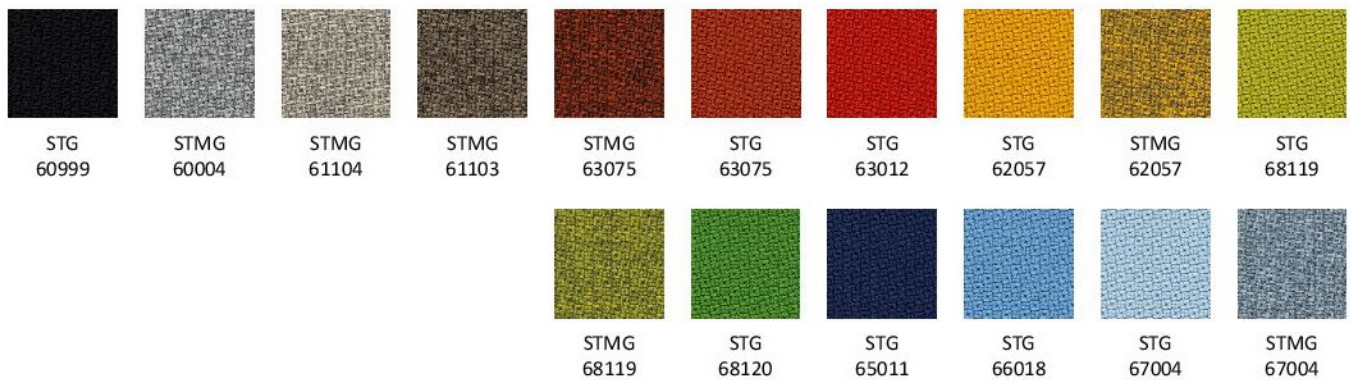

# Wzornik wykończeń

GRUPA CENOWA

2

Felicity | FLG

Kolory wykończeń mogą różnić się odcieniami od przedstawionych we wzorniku

# Wzornik wykończeń

GRUPA CENOWA

3

Silvertext\* | SX

\*Dla linii Hexa tylko wersja: 112, 212, 110, 11R, 11L, 210, 21R, 21L, 010.  
\*Dla linii LinkUp tylko dla wersji z przeszyciem (efekt 3D)

Step/Step Melange | STG/STMG

Kolory wykończeń mogą różnić się odcieniami od przedstawionych we wzorniku