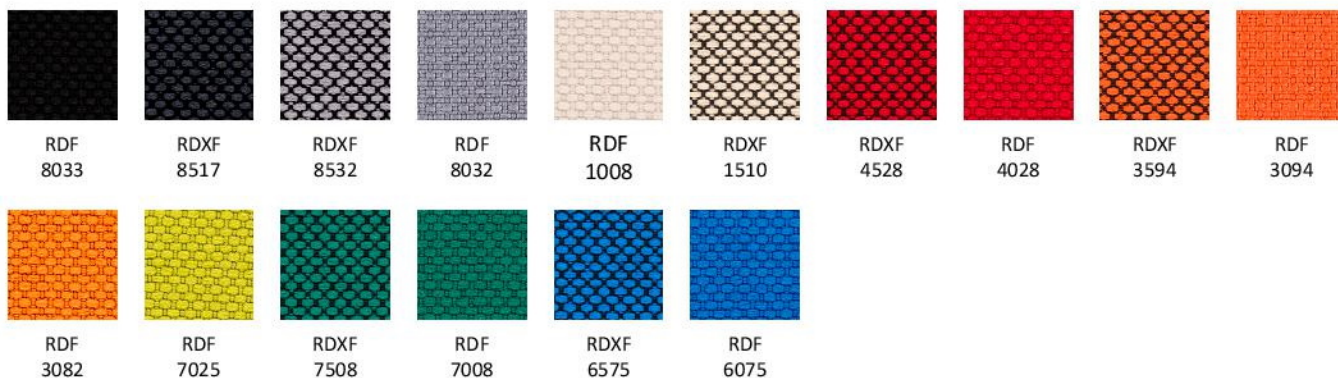

Wzornik wykończeń

RD(X)F | Radio