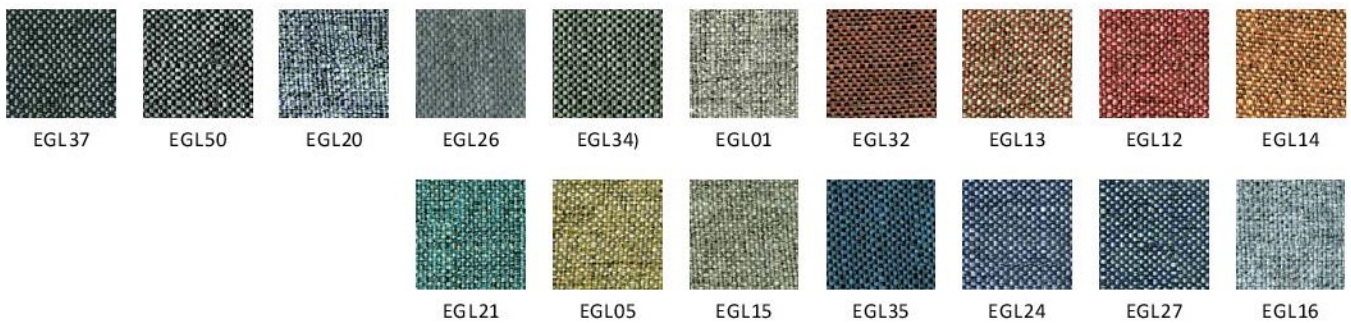

YB | Lucia

OL | Oflum

SM/SMM | Sempre/Sempre Melange

2 GRUPA CENOWA

FLG | Felicity

Wzornik wykończeń

Radio | RD(X)F

Rivet | EGL

Valencia | VL

Xtreme | XR

Kolory wykończeń mogą różnić się odcieniami od przedstawionych we wzorniku

Wzornik wykończeń

3

GRUPA CENOWA

SX | Silvertex

SP | Split Leather

STG/STMG | Step/Step Melange

Wzornik wykończeń

GRUPA CENOWA

4

Blazer | CUZ

Fame | F

Synergy | LDS

Kolory wykończeń mogą różnić się odcieniami od przedstawionych we wzorniku

Wzornik wykończeń

5 **
GRUPA CENOWA

SD | Fine Leather

LE | Fine Leather

5 GRUPA CENOWA

RX | Remix 3

* Tapicerowany front

** W całości tapicerowane