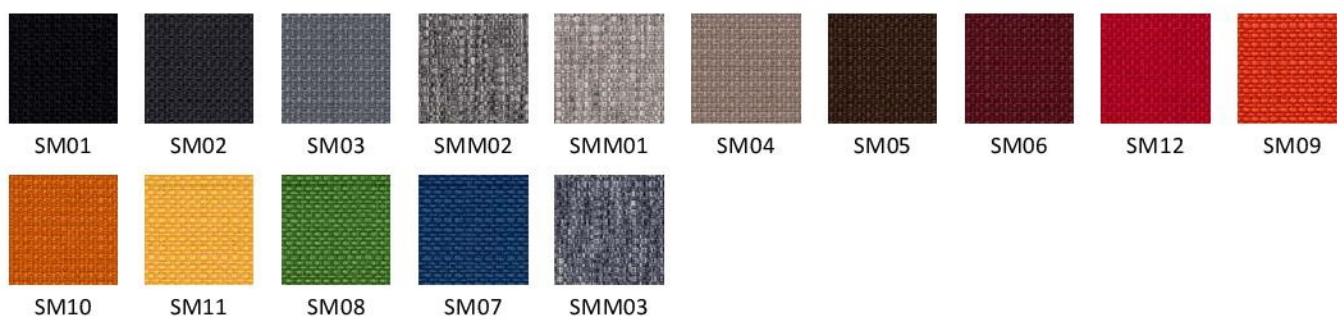

Wzornik wykończeń

GRUPA CENOWA

1

Bondai | BN

Era | CSE

Kaiman | KN

Kolory wykończeń mogą różnić się odcieniami od przedstawionych we wzorniku

Wzornik wykończeń

YB | Lucia

OL | Oflum

SM/SMM | Sempre/Sempre Melange

2 GRUPA CENOWA

FLG | Felicity

Wzornik wykończeń

Radio | RD(X)F

Rivet | EGL

Valencia | VL

Xtreme | XR

Kolory wykończeń mogą różnić się odcieniami od przedstawionych we wzorniku

Wzornik wykończeń

3

GRUPA CENOWA

SX | Silvertex

SP | Split Leather

Wzornik wykończeń

5 **
GRUPA CENOWA

SD | Fine Leather

LE | Fine Leather

5 GRUPA CENOWA

RX | Remix 3

* Tapicerowany front

** W całości tapicerowane