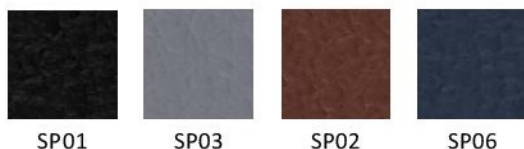

YB | Lucia

OL | Oflum

SM/SMM | Sempre/Sempre Melange

2 GRUPA CENOWA

FLG | Felicity

Wzornik wykończeń

Radio | RD(X)F

Rivet | EGL

Valencia | VL

Xtreme | XR

Kolory wykończeń mogą różnić się odcieniami od przedstawionych we wzorniku

Wzornik wykończeń

3

GRUPA CENOWA

SX | Silvertex

SP | Split Leather

STG/STMG | Step/Step Melange

Wzornik wykończeń

GRUPA CENOWA

4

Blazer | CUZ

Fame | F

Synergy | LDS

Kolory wykończeń mogą różnić się odcieniami od przedstawionych we wzorniku

Wzornik wykończeń

5 **
GRUPA CENOWA

SD | Fine Leather

LE | Fine Leather

5 GRUPA CENOWA

RX | Remix 3

* Tapicerowany front

** W całości tapicerowane