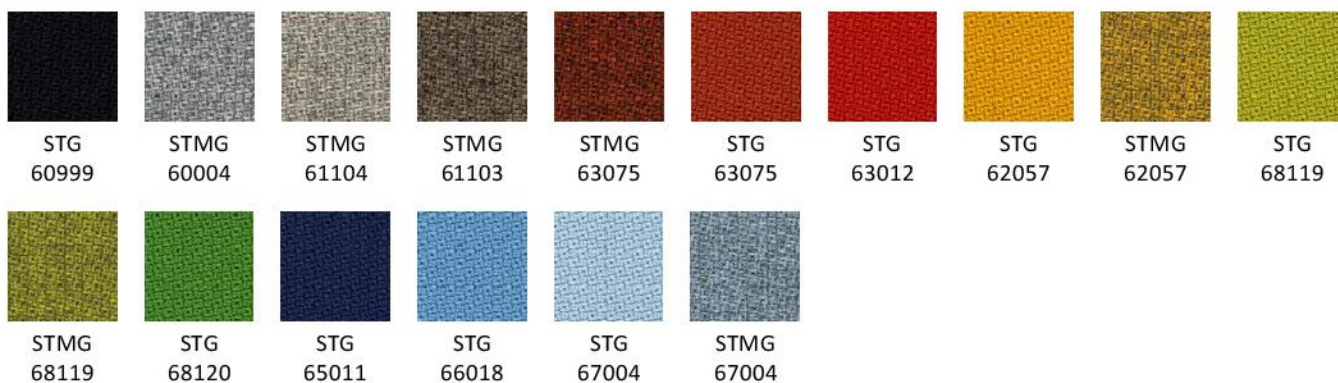

YB | Lucia

OL | Oflum

SM/SMM | Sempre/Sempre Melange

2 GRUPA CENOWA

FLG | Felicity

Wzornik wykończeń

Radio | RD(X)F

Rivet | EGL

Valencia | VL

Xtreme | XR

Kolory wykończeń mogą różnić się odcieniami od przedstawionych we wzorniku

Wzornik wykończeń

3

GRUPA CENOWA

SX | Silvertex

SP | Split Leather

STG/STMG | Step/Step Melange

Wzornik wykończeń

GRUPA CENOWA

4

Blazer | CUZ

Fame | F

Synergy | LDS

Kolory wykończeń mogą różnić się odcieniami od przedstawionych we wzorniku

Wzornik wykończeń

5 **
GRUPA CENOWA

SD | Fine Leather

LE | Fine Leather

5 GRUPA CENOWA

RX | Remix 3

* Tapicerowany front

** W całości tapicerowane