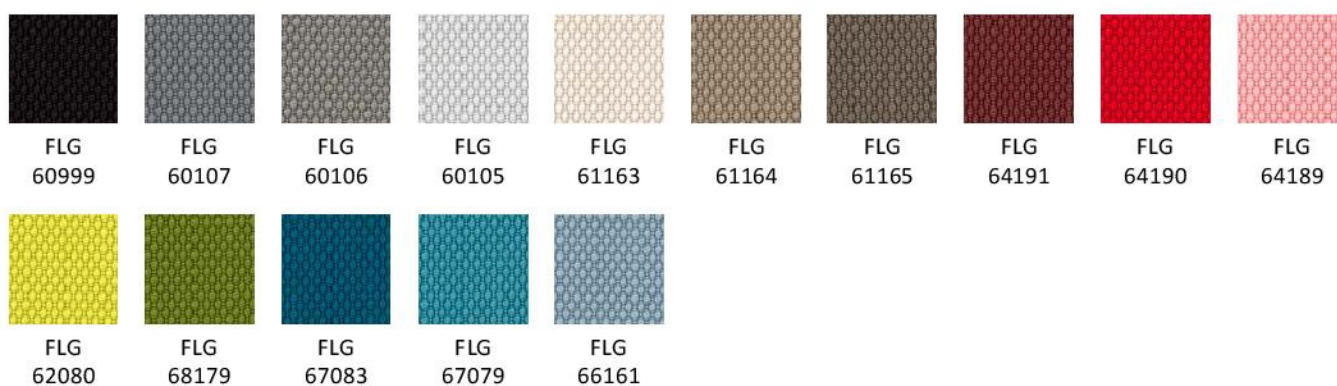

Wzornik wykończeń

GRUPA CENOWA

1

Bondai | BN

Era | CSE

Kaiman | KN

Kolory wykończeń mogą różnić się odcieniami od przedstawionych we wzorniku

Wzornik wykończeń

YB | Lucia

OL | Oflum

SM/SMM | Sempre/Sempre Melange

2 GRUPA CENOWA

FLG | Felicity

Wzornik wykończeń

Radio | RD(X)F

Rivet | EGL

Valencia | VL

Xtreme | XR

Kolory wykończeń mogą różnić się odcieniami od przedstawionych we wzorniku

Wzornik wykończeń

3

GRUPA CENOWA

SX | Silvertex

SP | Split Leather

STG/STMG | Step/Step Melange

Wzornik wykończeń

GRUPA CENOWA

4

Blazer | CUZ

Fame | F

Synergy | LDS

Kolory wykończeń mogą różnić się odcieniami od przedstawionych we wzorniku