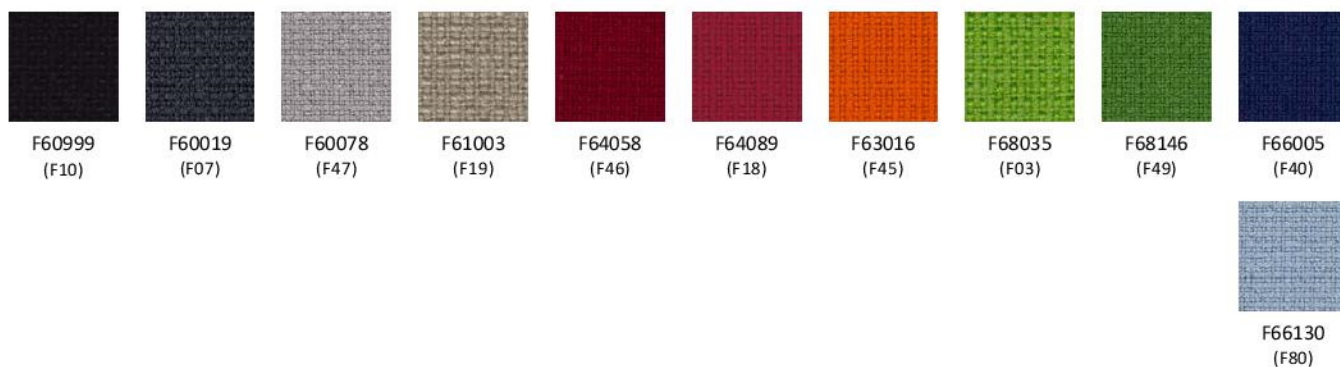

Valencia | VL

Xtreme | XR

Kolory wykończeń mogą różnić się odcieniami od przedstawionych we wzorniku

Wzornik wykończeń

3

GRUPA CENOWA

SX | Silvertex

SP | Split Leather

STG/STMG | Step/Step Melange

Wzornik wykończeń

GRUPA CENOWA

4

Blazer | CUZ

Fame | F

Synergy | LDS

Kolory wykończeń mogą różnić się odcieniami od przedstawionych we wzorniku

Wzornik wykończeń

5 **
GRUPA CENOWA

SD | Fine Leather

LE | Fine Leather

5 GRUPA CENOWA

RX | Remix 3

* Tapicerowany front

** W całości tapicerowane