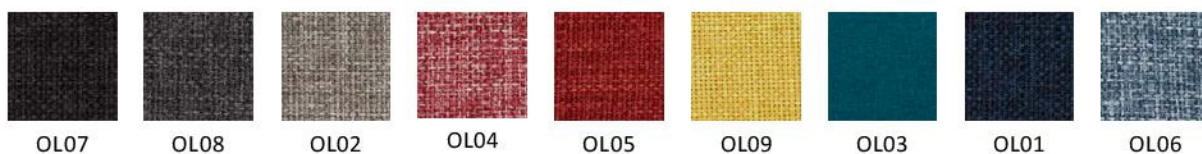

Wzornik wykończeń

GRUPA CENOWA

1

Bondai | BN

Era | CSE

Kaiman | KN

Kolory wykończeń mogą różnić się odcieniami od przedstawionych we wzorniku

Wzornik wykończeń

YB | Lucia

OL | Oflum

SM/SMM | Sempre/Sempre Melange

2 GRUPA CENOWA

FLG | Felicity

Wzornik wykończeń

Radio | RD(X)F

Rivet | EGL

Valencia | VL

Xtreme | XR

Kolory wykończeń mogą różnić się odcieniami od przedstawionych we wzorniku

Wzornik wykończeń

3

GRUPA CENOWA

SX | Silvertex

SP | Split Leather

Wzornik wykończeń

5 **
GRUPA CENOWA

SD | Fine Leather

LE | Fine Leather

5 GRUPA CENOWA

RX | Remix 3

* Tapicerowany front

** W całości tapicerowane