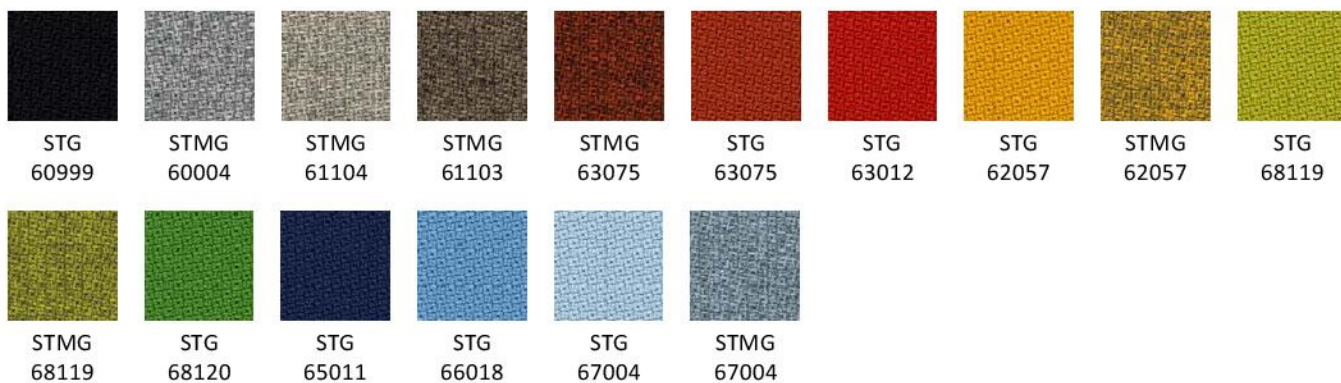

# Wzornik wykończeń

Radio | RD(X)F

Rivet | EGL

Valencia | VL

Xtreme | XR

Kolory wykończeń mogą różnić się odcieniami od przedstawionych we wzorniku

# Wzornik wykończeń

3

GRUPA CENOWA

## SX | Silvertex

# Wzornik wykończeń

GRUPA CENOWA

4

Blazer | CUZ

Fame | F

Synergy | LDS

Kolory wykończeń mogą różnić się odcieniami od przedstawionych we wzorniku