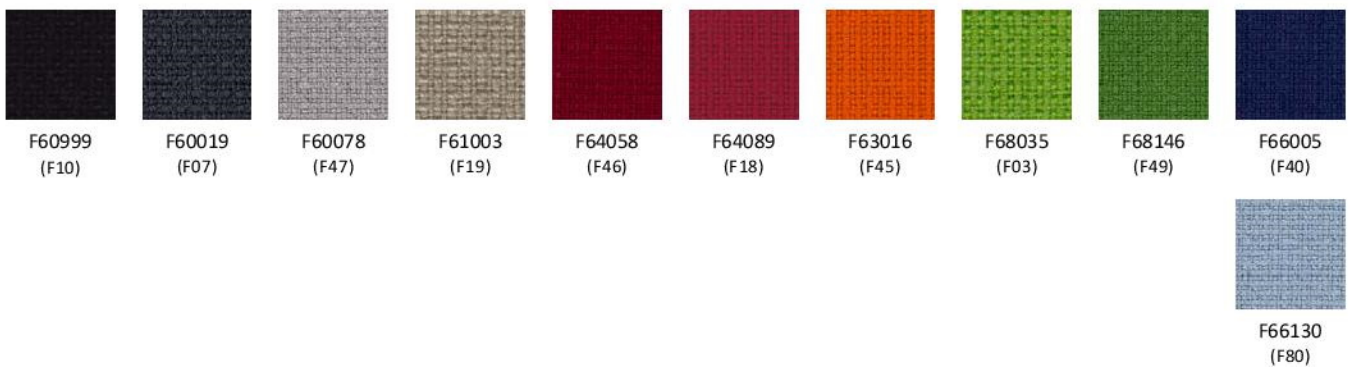

# Wzornik wykończeń

GRUPA CENOWA

4

Blazer | CUZ

Fame | F

Synergy | LDS

Kolory wykończeń mogą różnić się odcieniami od przedstawionych we wzorniku

# Wzornik wykończeń

**5** \*\*  
GRUPA CENOWA

SD | Fine Leather

LE | Fine Leather

**5** GRUPA CENOWA

RX | Remix 3

\* Tapicerowany front

\*\* W całości tapicerowane