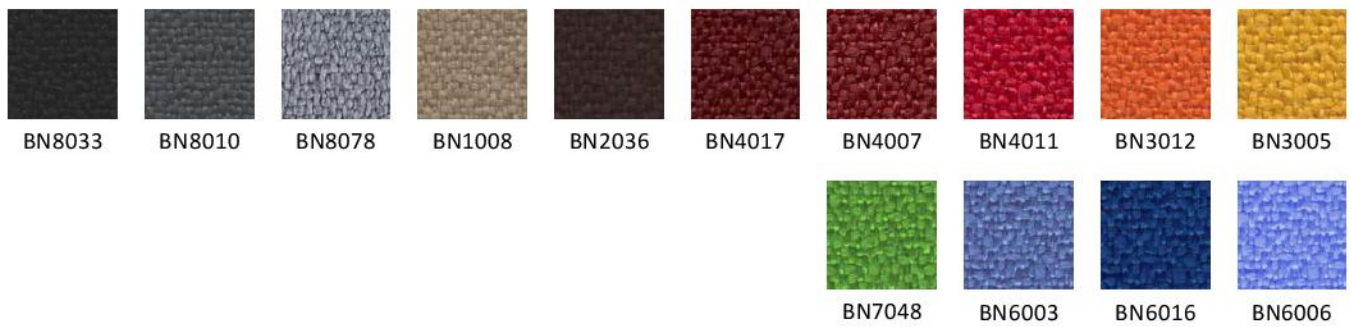

# Wzornik wykończeń

GRUPA CENOWA

1

Bondai | BN

Era | CSE

Kaiman | KN

Kolory wykończeń mogą różnić się odcieniami od przedstawionych we wzorniku

# Wzornik wykończeń