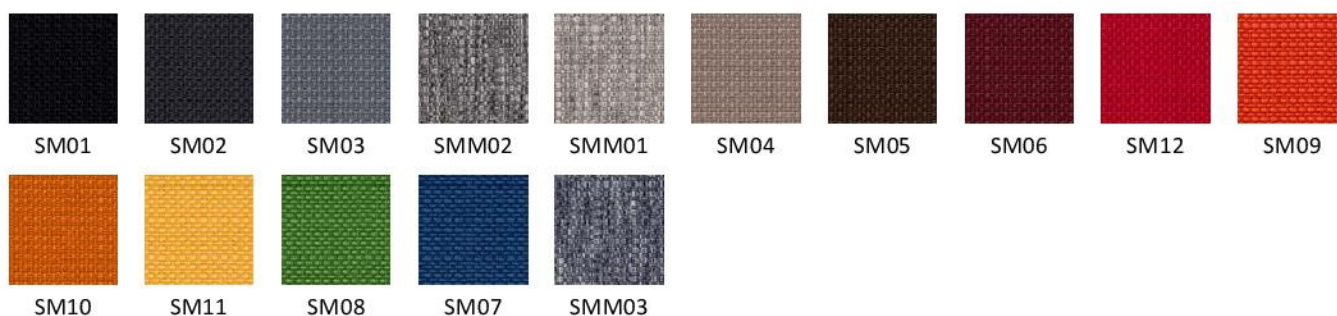

SM/SMM | Sempre/Sempre Melange