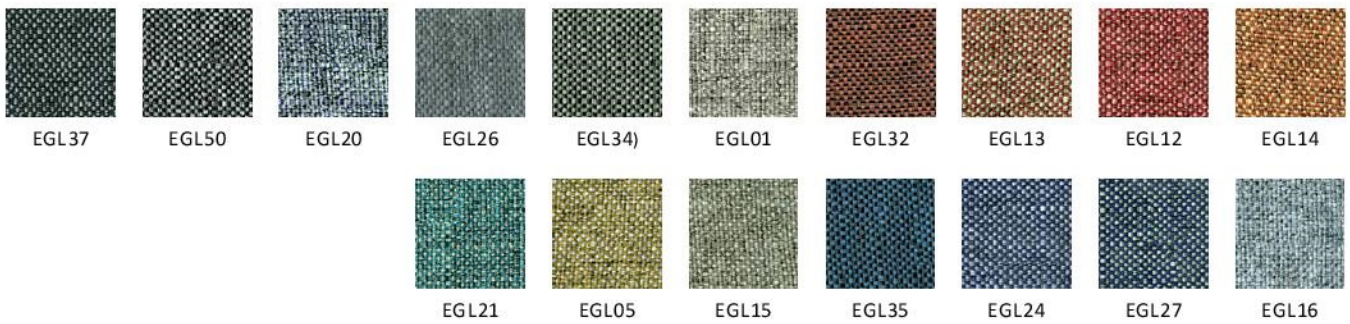

Wzornik wykończeń

GRUPA CENOWA

1

Bondai | BN

Era | CSE

Kaiman | KN

Kolory wykończeń mogą różnić się odcieniami od przedstawionych we wzorniku

Wzornik wykończeń

YB | Lucia

OL | Oflum

SM/SMM | Sempre/Sempre Melange

2 GRUPA CENOWA

FLG | Felicity

Wzornik wykończeń

Radio | RD(X)F

Rivet | EGL

Valencia | VL

Xtreme | XR

Kolory wykończeń mogą różnić się odcieniami od przedstawionych we wzorniku

Wzornik wykończeń

3

GRUPA CENOWA

SX | Silvertext

SX9001