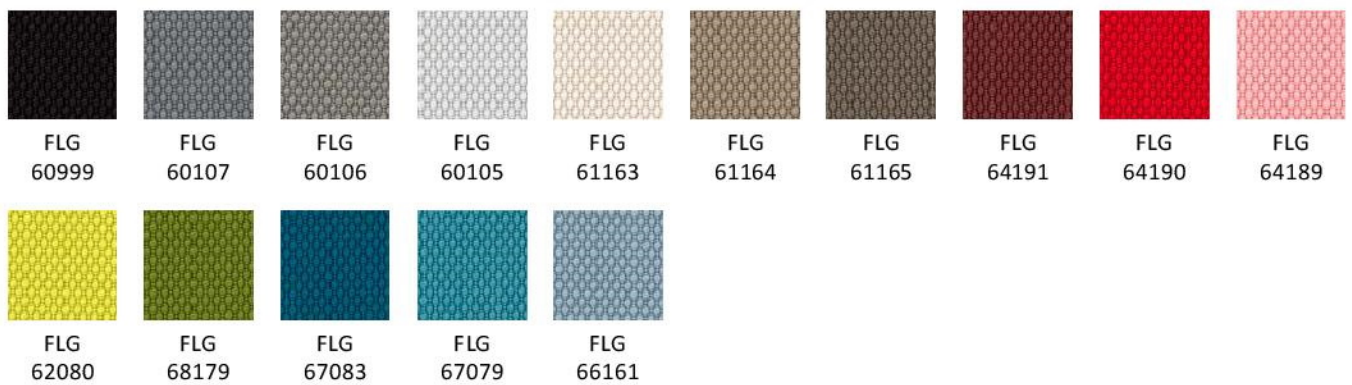

Wzornik wykończeń

GRUPA CENOWA

1

Bondai | BN

Era | CSE

Kaiman | KN

Kolory wykończeń mogą różnić się odcieniami od przedstawionych we wzorniku

Wzornik wykończeń

YB | Lucia

OL | Oflum

SM/SMM | Sempre/Sempre Melange

2 GRUPA CENOWA

FLG | Felicity

Wzornik wykończeń

Radio | RD(X)F

Rivet | EGL

Valencia | VL

Xtreme | XR

Kolory wykończeń mogą różnić się odcieniami od przedstawionych we wzorniku

Wzornik wykończeń

3

GRUPA CENOWA

SX | Silvertext

SX9001

Blazer | CUZ

Fame | F

Synergy | LDS

Kolory wykończeń mogą różnić się odcieniami od przedstawionych we wzorniku

Wzornik wykończeń

5

GRUPA CENOWA

RX | Remix 3