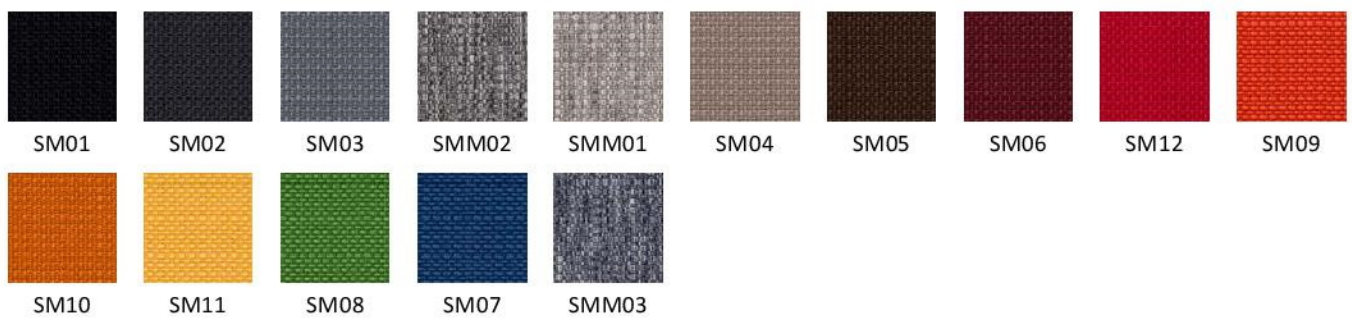

Wzornik wykończeń

GRUPA CENOWA

1

Bondai | BN

Era | CSE

Kaiman | KN

Kolory wykończeń mogą różnić się odcieniami od przedstawionych we wzorniku

Wzornik wykończeń

YB | Lucia

OL | Oflum

SM/SMM | Sempre/Sempre Melange

2 GRUPA CENOWA

FLG | Felicity

Wzornik wykończeń

Radio | RD(X)F

Rivet | EGL

Valencia | VL

Xtreme | XR

Kolory wykończeń mogą różnić się odcieniami od przedstawionych we wzorniku

Wzornik wykończeń

3

GRUPA CENOWA

SX | Silvertext

SX9001

Blazer | CUZ

Fame | F

Synergy | LDS

Kolory wykończeń mogą różnić się odcieniami od przedstawionych we wzorniku

Wzornik wykończeń

5

GRUPA CENOWA

RX | Remix 3