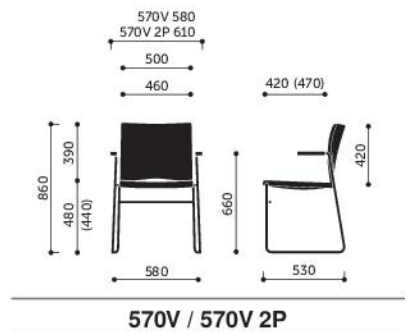

Brak możliwości dobierania różnych wybarwień siedziska i oparcia.

Rodzaje stosowanych siatek: GZ.

Ariz

550V / 550V 2P

555V / 555V 2P

560V / 560V 2P

570V / 570V 2P

575V / 575V 2P