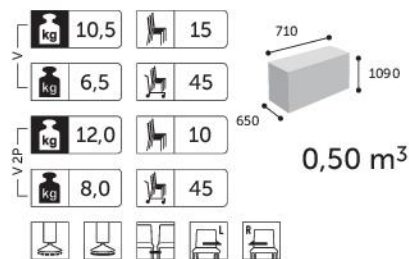

550V / 550V 2P