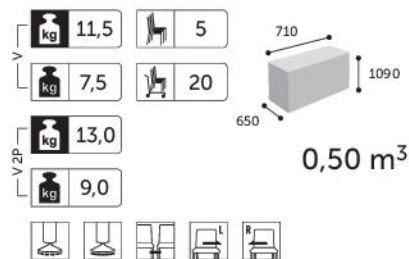

Brak możliwości dobierania różnych wybarwień siedziska i oparcia.

Rodzaje stosowanych siatek: GZ.

Ariz

550V / 550V 2P

555V / 555V 2P

560V / 560V 2P

570V / 570V 2P

575V / 575V 2P