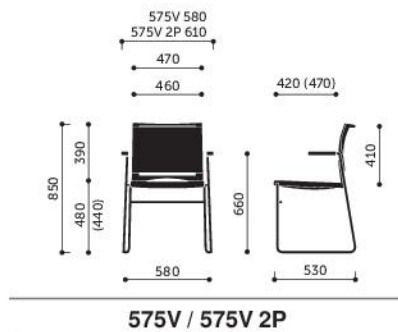

Brak możliwości dobierania różnych wybarwień siedziska i oparcia.

Rodzaje stosowanych siatek: GZ.

Ariz

550V / 550V 2P

555V / 555V 2P

560V / 560V 2P

570V / 570V 2P

575V / 575V 2P