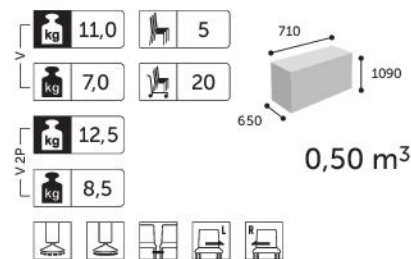

Brak możliwości dobierania różnych wybarwień siedziska i oparcia.

Rodzaje stosowanych siatek: GZ.

Ariz

550V / 550V 2P

555V / 555V 2P

560V / 560V 2P

570V / 570V 2P

575V / 575V 2P