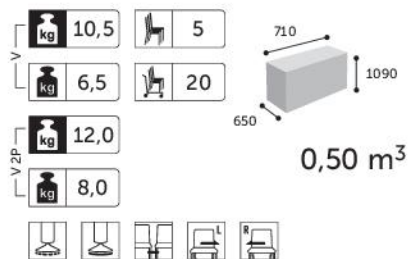

Brak możliwości dobierania różnych wybarwień siedziska i oparcia.

Rodzaje stosowanych siatek: GZ.

Ariz

550V / 550V 2P

555V / 555V 2P

560V / 560V 2P

570V / 570V 2P

575V / 575V 2P