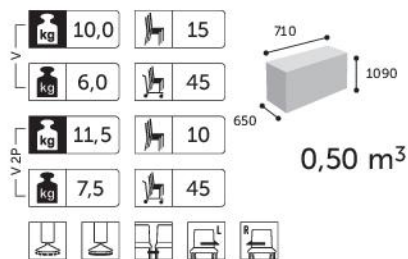

Brak możliwości dobierania różnych wybarwień siedziska i oparcia.

Rodzaje stosowanych siatek: GZ.

Ariz

550V / 550V 2P

555V / 555V 2P

560V / 560V 2P

570V / 570V 2P

575V / 575V 2P