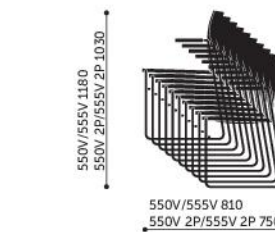

Brak możliwości dobierania różnych wybarwień siedziska i oparcia.

Rodzaje stosowanych siatek: GZ.

Ariz

550V / 550V 2P

555V / 555V 2P

560V / 560V 2P

570V / 570V 2P

575V / 575V 2P