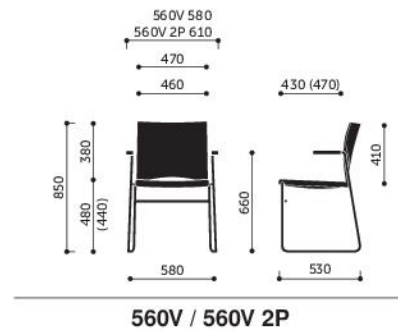

Brak możliwości dobierania różnych wybarwień siedziska i oparcia.

Rodzaje stosowanych siatek: GZ.

Ariz

550V / 550V 2P

555V / 555V 2P

560V / 560V 2P

570V / 570V 2P

575V / 575V 2P