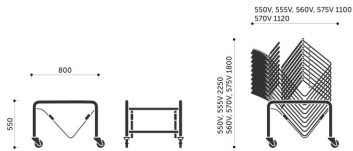

## Dane techniczne

<b>wersje produktu</b>	550V - siedzisko i oparcie plastikowe 555V - siedzisko plastikowe, oparcie siatkowe 560V - siedzisko tapicerowane, oparcie plastikowe 570V - siedzisko i oparcie tapicerowane 575V - siedzisko tapicerowane, oparcie siatkowe
<b>stelaż</b>	Metalowy pręt o przekroju fi 11 mm. Wersje kolorystyczne: - czarny (lakierowany proszkowo) - metalik (lakierowany proszkowo) - chrom błyszczący (chromowany) - chrom satyna (chromowany)
<b>blat</b>	Z lewej lub z prawej strony, występuje tylko w wersji krzesel bez podłokietników, kolor stelaża blatu zawsze chrom.
<b>podłokietniki</b>	Metalowe, zintegrowane ze stelażem, wykończone nakładką PP (kolor nakładki PP koresponduje z kolorami tworzywa): - 550V 2P - nakładki podłokietników dostępne w kolorach krzesła, - pozostałe modele - nakładki podłokietników dostępne w kolorach maskownicy siedziska.
<b>stopki</b>	- standard - stopki z wkładką teflonową (uniwersalne), - opcja - stopki z wkładką filcowa (do podłóg twardych).
<b>siedzisko</b>	- z tworzywa - tapicerowane - pianka cięta - gęstość 35 kg/m <sup>3</sup> - maskownica: czarna (stelaż czarny i chromowany ) i szara (stelaż metalik)

\*Sztaplowanie na wózku do transportu.

- dotatkowe**
- łączenie w rzędy
  - wózek do transportu krzeseł (W)
  - kosz na gazety (K)
  - pokrowce bankietowe z plamoodpornej tkaniny (100% poliester) w kolorze ecru, uniwersalne, pasujące do wszystkich modeli Ariz bez podłokietników

## Wymiary

570V / 570V 2P

575V / 575V 2P

550V / 555V / 550V 2P / 555V 2P

W