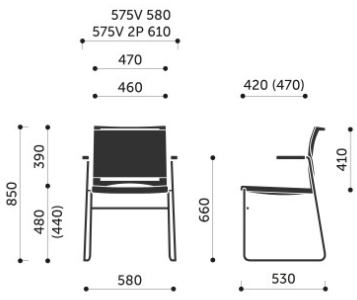

<b>oparcie</b>	- z tworzywa - tapicerowane - pianka cięta - gęstość 35 kg/m <sup>3</sup> - siatkowe
<b>waga netto</b>	550V, 575V - 6,5 kg 550V 2P, 575V 2P - 8,0 kg 555V - 6,0 kg 555V 2P - 7,5 kg 560V - 7,0 kg 560V 2P - 8,5 kg 570V - 7,5 kg 570V 2P - 9,0 kg W - 13,0 kg
<b>waga brutto</b>	550V, 575V - 10,5 kg 550V 2P, 575V 2P - 12,0 kg 555V - 10,0 kg 555V 2P - 11,5 kg 560V - 11,0 kg 560V 2P - 12,5 kg 570V - 11,5 kg 570V 2P - 13,0 kg W - 16,0 kg
<b>sztaplowanie</b>	15/45* szt. - 550V, 555V 10/45* szt. - 550V 2P, 555V 2P 5/20* szt. - 560V, 560V 2P, 570V, 570V 2P, 575V, 575V 2P

\*Sztaplowanie na wózku do transportu.

- dotatkowe**
- łączenie w rzędy
  - wózek do transportu krzeseł (W)
  - kosz na gazety (K)
  - pokrowce bankietowe z plamoodpornej tkaniny (100% poliester) w kolorze ecru, uniwersalne, pasujące do wszystkich modeli Ariz bez podłokietników

## Wymiary

570V / 570V 2P

575V / 575V 2P

550V / 555V / 550V 2P / 555V 2P

W