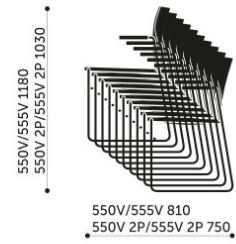

## Dane techniczne

<b>wersje produktu</b>	550V - siedzisko i oparcie plastikowe 555V - siedzisko plastikowe, oparcie siatkowe 560V - siedzisko tapicerowane, oparcie plastikowe 570V - siedzisko i oparcie tapicerowane 575V - siedzisko tapicerowane, oparcie siatkowe
<b>stelaż</b>	Metalowy pręt o przekroju fi 11 mm. Wersje kolorystyczne: - czarny (lakierowany proszkowo) - metalik (lakierowany proszkowo) - chrom błyszczący (chromowany) - chrom satyna (chromowany)
<b>blat</b>	Z lewej lub z prawej strony, występuje tylko w wersji krzesel bez podłokietników, kolor stelaża blatu zawsze chrom.
<b>podłokietniki</b>	Metalowe, zintegrowane ze stelażem, wykończone nakładką PP (kolor nakładki PP koresponduje z kolorami tworzywa): - 550V 2P - nakładki podłokietników dostępne w kolorach krzesła, - pozostałe modele - nakładki podłokietników dostępne w kolorach maskownicy siedziska.
<b>stopki</b>	- standard - stopki z wkładką teflonową (uniwersalne), - opcja - stopki z wkładką filcowa (do podłóg twardych).
<b>siedzisko</b>	- z tworzywa - tapicerowane - pianka cięta - gęstość 35 kg/m <sup>3</sup> - maskownica: czarna (stelaż czarny i chromowany ) i szara (stelaż metalik)

<b>oparcie</b>	- z tworzywa - tapicerowane - pianka cięta - gęstość 35 kg/m <sup>3</sup> - siatkowe
<b>waga netto</b>	550V, 575V - 6,5 kg 550V 2P, 575V 2P - 8,0 kg 555V - 6,0 kg 555V 2P - 7,5 kg 560V - 7,0 kg 560V 2P - 8,5 kg 570V - 7,5 kg 570V 2P - 9,0 kg W - 13,0 kg
<b>waga brutto</b>	550V, 575V - 10,5 kg 550V 2P, 575V 2P - 12,0 kg 555V - 10,0 kg 555V 2P - 11,5 kg 560V - 11,0 kg 560V 2P - 12,5 kg 570V - 11,5 kg 570V 2P - 13,0 kg W - 16,0 kg
<b>sztaplowanie</b>	15/45* szt. - 550V, 555V 10/45* szt. - 550V 2P, 555V 2P 5/20* szt. - 560V, 560V 2P, 570V, 570V 2P, 575V, 575V 2P

## Wymiary

570V / 570V 2P

575V / 575V 2P

550V / 555V / 550V 2P / 555V 2P

W