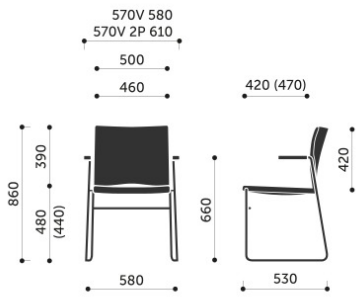

## Dane techniczne

<b>wersje produktu</b>	550V - siedzisko i oparcie plastikowe 555V - siedzisko plastikowe, oparcie siatkowe 560V - siedzisko tapicerowane, oparcie plastikowe 570V - siedzisko i oparcie tapicerowane 575V - siedzisko tapicerowane, oparcie siatkowe
<b>stelaż</b>	Metalowy pręt o przekroju fi 11 mm. Wersje kolorystyczne: - czarny (lakierowany proszkowo) - metalik (lakierowany proszkowo) - chrom błyszczący (chromowany) - chrom satyna (chromowany)
<b>blat</b>	Z lewej lub z prawej strony, występuje tylko w wersji krzesel bez podłokietników, kolor stelaża blatu zawsze chrom.
<b>podłokietniki</b>	Metalowe, zintegrowane ze stelażem, wykończone nakładką PP (kolor nakładki PP koresponduje z kolorami tworzywa): - 550V 2P - nakładki podłokietników dostępne w kolorach krzesła, - pozostałe modele - nakładki podłokietników dostępne w kolorach maskownicy siedziska.
<b>stopki</b>	- standard - stopki z wkładką teflonową (uniwersalne), - opcja - stopki z wkładką filcowa (do podłóg twardych).
<b>siedzisko</b>	- z tworzywa - tapicerowane - pianka cięta - gęstość 35 kg/m <sup>3</sup> - maskownica: czarna (stelaż czarny i chromowany ) i szara (stelaż metalik)

<b>oparcie</b>	- z tworzywa - tapicerowane - pianka cięta - gęstość 35 kg/m <sup>3</sup> - siatkowe
<b>waga netto</b>	550V, 575V - 6,5 kg 550V 2P, 575V 2P - 8,0 kg 555V - 6,0 kg 555V 2P - 7,5 kg 560V - 7,0 kg 560V 2P - 8,5 kg 570V - 7,5 kg 570V 2P - 9,0 kg W - 13,0 kg
<b>waga brutto</b>	550V, 575V - 10,5 kg 550V 2P, 575V 2P - 12,0 kg 555V - 10,0 kg 555V 2P - 11,5 kg 560V - 11,0 kg 560V 2P - 12,5 kg 570V - 11,5 kg 570V 2P - 13,0 kg W - 16,0 kg
<b>sztaplowanie</b>	15/45* szt. - 550V, 555V 10/45* szt. - 550V 2P, 555V 2P 5/20* szt. - 560V, 560V 2P, 570V, 570V 2P, 575V, 575V 2P

## Wymiary

570V / 570V 2P

575V / 575V 2P

550V / 555V / 550V 2P / 555V 2P

W