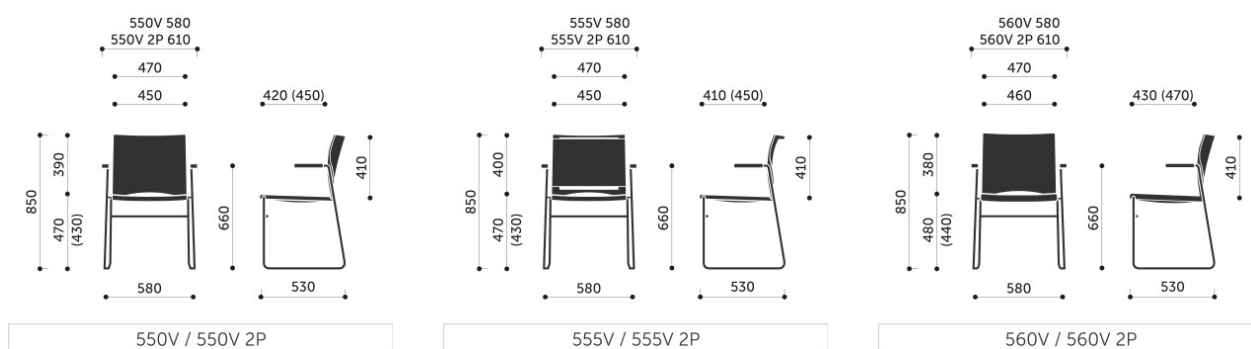

## Dane techniczne

<b>wersje produktu</b>	550V - siedzisko i oparcie plastikowe 555V - siedzisko plastikowe, oparcie siatkowe 560V - siedzisko tapicerowane, oparcie plastikowe 570V - siedzisko i oparcie tapicerowane 575V - siedzisko tapicerowane, oparcie siatkowe
<b>stelaż</b>	Metalowy pręt o przekroju fi 11 mm. Wersje kolorystyczne: - czarny (lakierowany proszkowo) - metalik (lakierowany proszkowo) - chrom błyszczący (chromowany) - chrom satyna (chromowany)
<b>blat</b>	Z lewej lub z prawej strony, występuje tylko w wersji krzesel bez podłokietników, kolor stelaża blatu zawsze chrom.
<b>podłokietniki</b>	Metalowe, zintegrowane ze stelażem, wykończone nakładką PP (kolor nakładki PP koresponduje z kolorami tworzywa): - 550V 2P - nakładki podłokietników dostępne w kolorach krzesła, - pozostałe modele - nakładki podłokietników dostępne w kolorach maskownicy siedziska.
<b>stopki</b>	- standard - stopki z wkładką teflonową (uniwersalne), - opcja - stopki z wkładką filcowa (do podłóg twardych).
<b>siedzisko</b>	- z tworzywa - tapicerowane - pianka cięta - gęstość 35 kg/m <sup>3</sup> - maskownica: czarna (stelaż czarny i chromowany ) i szara (stelaż metalik)

<b>oparcie</b>	- z tworzywa - tapicerowane - pianka cięta - gęstość 35 kg/m <sup>3</sup> - siatkowe
<b>waga netto</b>	550V, 575V - 6,5 kg 550V 2P, 575V 2P - 8,0 kg 555V - 6,0 kg 555V 2P - 7,5 kg 560V - 7,0 kg 560V 2P - 8,5 kg 570V - 7,5 kg 570V 2P - 9,0 kg W - 13,0 kg
<b>waga brutto</b>	550V, 575V - 10,5 kg 550V 2P, 575V 2P - 12,0 kg 555V - 10,0 kg 555V 2P - 11,5 kg 560V - 11,0 kg 560V 2P - 12,5 kg 570V - 11,5 kg 570V 2P - 13,0 kg W - 16,0 kg
<b>sztaplowanie</b>	15/45* szt. - 550V, 555V 10/45* szt. - 550V 2P, 555V 2P 5/20* szt. - 560V, 560V 2P, 570V, 570V 2P, 575V, 575V 2P

## Wymiary

570V / 570V 2P

575V / 575V 2P

550V / 555V / 550V 2P / 555V 2P

W