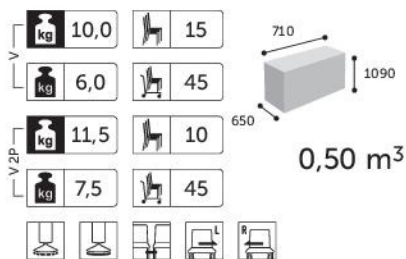

Brak możliwości dobierania różnych wybarwień siedziska i oparcia.

Rodzaje stosowanych siatek: GZ.

Ariz

550V / 550V 2P

555V / 555V 2P

560V / 560V 2P

570V / 570V 2P

575V / 575V 2P