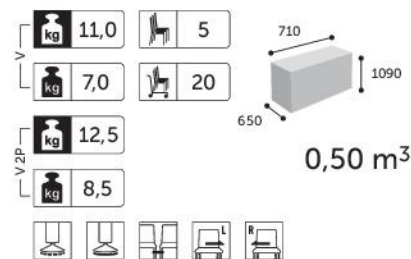

Brak możliwości dobierania różnych wybarwień siedziska i oparcia.

Rodzaje stosowanych siatek: GZ.

Ariz

550V / 550V 2P

555V / 555V 2P

560V / 560V 2P

570V / 570V 2P

575V / 575V 2P