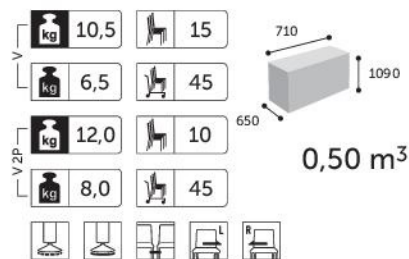

550V / 550V 2P