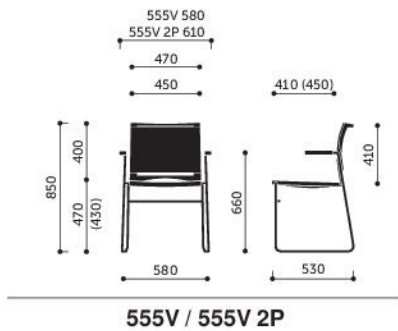

Brak możliwości dobierania różnych wybarwień siedziska i oparcia.

Rodzaje stosowanych siatek: GZ.

Ariz

550V / 550V 2P

555V / 555V 2P

560V / 560V 2P

570V / 570V 2P

575V / 575V 2P