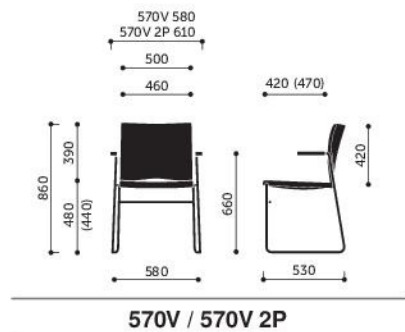

Brak możliwości dobierania różnych wybarwień siedziska i oparcia.

Rodzaje stosowanych siatek: GZ.

Ariz

550V / 550V 2P

555V / 555V 2P

560V / 560V 2P

570V / 570V 2P

575V / 575V 2P