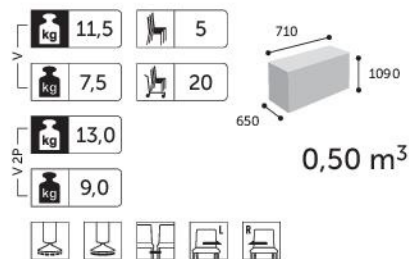

Brak możliwości dobierania różnych wybarwień siedziska i oparcia.

Rodzaje stosowanych siatek: GZ.

Ariz

550V / 550V 2P

555V / 555V 2P

560V / 560V 2P

570V / 570V 2P

575V / 575V 2P