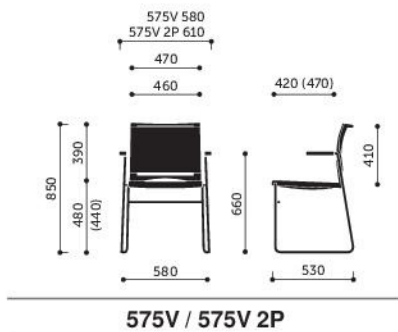

Brak możliwości dobierania różnych wybarwień siedziska i oparcia.

Rodzaje stosowanych siatek: GZ.

Ariz

550V / 550V 2P

555V / 555V 2P

560V / 560V 2P

570V / 570V 2P

575V / 575V 2P