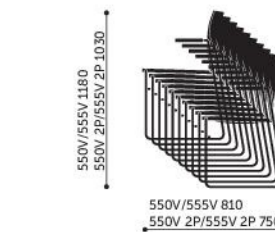

Brak możliwości dobierania różnych wybarwień siedziska i oparcia.

Rodzaje stosowanych siatek: GZ.

Ariz

550V / 550V 2P

555V / 555V 2P

560V / 560V 2P

570V / 570V 2P

575V / 575V 2P