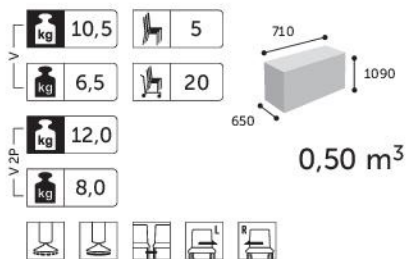

Brak możliwości dobierania różnych wybarwień siedziska i oparcia.

Rodzaje stosowanych siatek: GZ.

Ariz

550V / 550V 2P

555V / 555V 2P

560V / 560V 2P

570V / 570V 2P

575V / 575V 2P