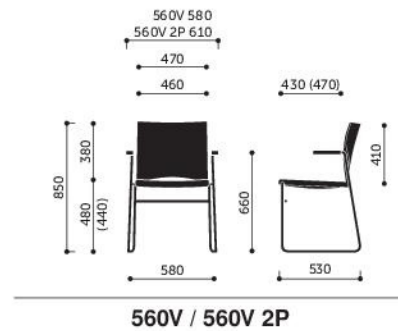

Brak możliwości dobierania różnych wybarwień siedziska i oparcia.

Rodzaje stosowanych siatek: GZ.

Ariz

550V / 550V 2P

555V / 555V 2P

560V / 560V 2P

570V / 570V 2P

575V / 575V 2P