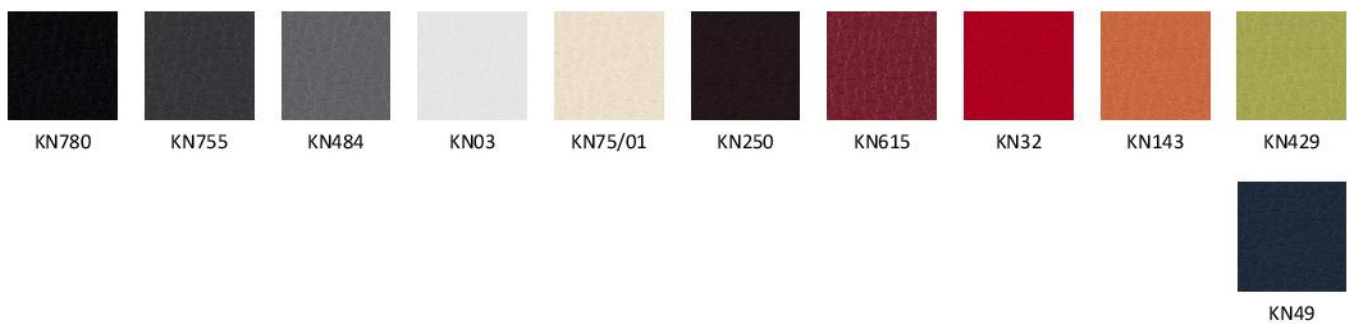

Wzornik wykończeń

GRUPA CENOWA

1

Bondai* | BN

* Net Motion, @ –Sense Plus, Taktik Plus dostępne tylko w kolorach:: BN6016, BN8010, BN8033

Era | CSE

Kaiman | KN

Kolory wykończeń mogą różnić się odcieniami od przedstawionych we wzorniku

Wzornik wykończeń

YB | Lucia

OL | Oflum

SM/SMM | Sempre/Sempre Melange

2 GRUPA CENOWA

FLG | Felicity

Wzornik wykończeń

Mafra (mesh 3D fabric) | MR