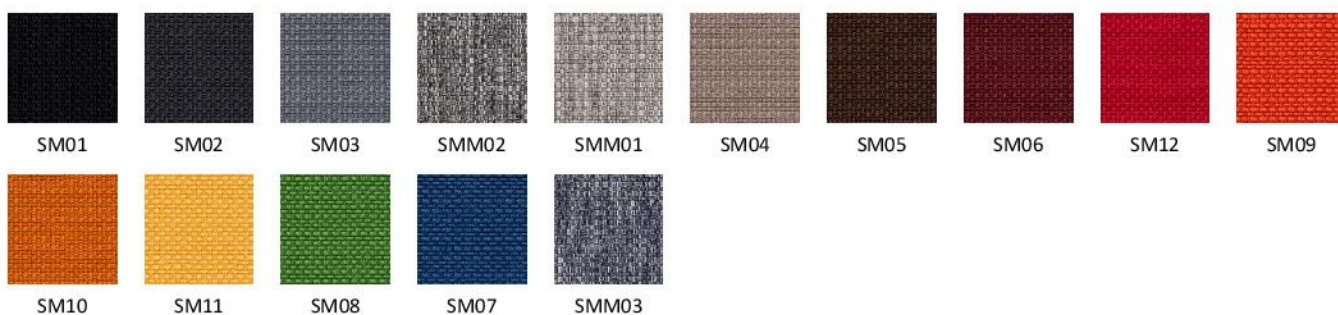

Wzornik wykończeń

GRUPA CENOWA

1

Bondai* | BN

* Net Motion, @ –Sense Plus, Taktik Plus dostępne tylko w kolorach:: BN6016, BN8010, BN8033

Era | CSE

Kaiman | KN

Kolory wykończeń mogą różnić się odcieniami od przedstawionych we wzorniku

Wzornik wykończeń

YB | Lucia

OL | Oflum

SM/SMM | Sempre/Sempre Melange

2 GRUPA CENOWA

FLG | Felicity

Wzornik wykończeń

Mafra (mesh 3D fabric) | MR

SX | Silvertex

Wzornik wykończeń

Step/Step Melange | STG/STMG

GRUPA CENOWA

4

Blazer | CUZ

Fame | F

Kolory wykończeń mogą różnić się odcieniami od przedstawionych we wzorniku