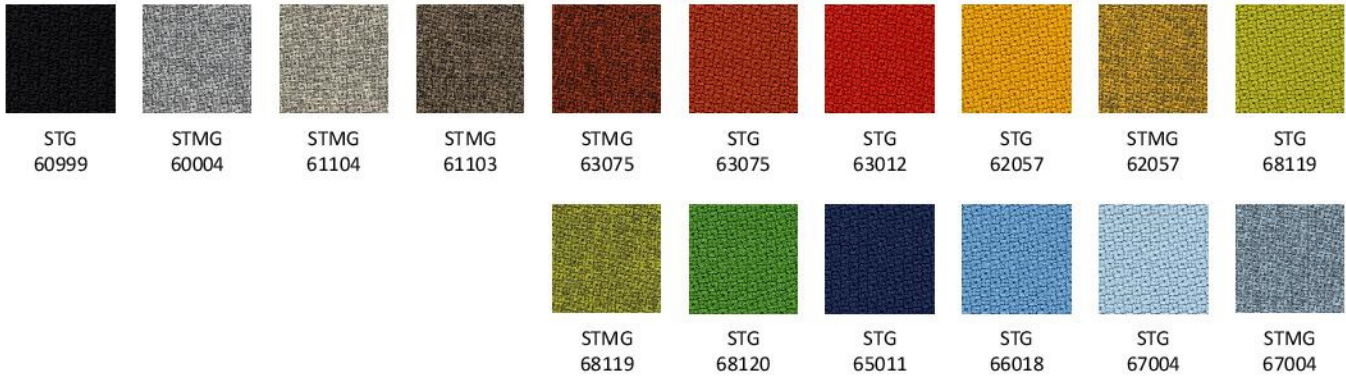

VL3067

VL3069

VL7001

Kolory wykończeń mogą różnić się odcieniami od przedstawionych we wzorniku

Wzornik wykończeń

XR | Xtreme

3 GRUPA CENOWA

RN | Runner (mesh 3D fabric)

SX | Silvertex

Wzornik wykończeń

Step/Step Melange | STG/STMG

GRUPA CENOWA

4

Blazer | CUZ

Fame | F

Kolory wykończeń mogą różnić się odcieniami od przedstawionych we wzorniku