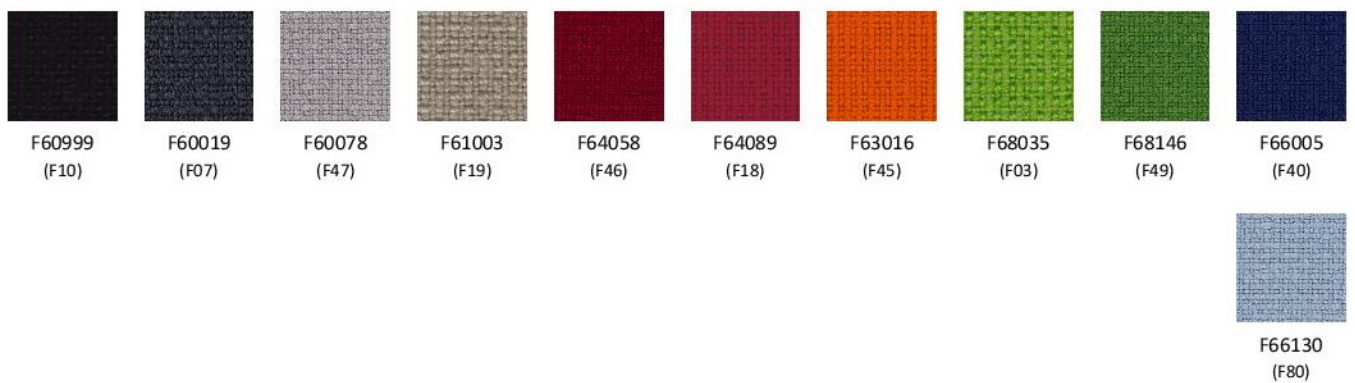

Rivet | EGL

Kolory wykończeń mogą różnić się odcieniami od przedstawionych we wzorniku

Wzornik wykończeń

XR | Xtreme

3 GRUPA CENOWA

STG/STMG | Step/Step Melange

Wzornik wykończeń

GRUPA CENOWA **4**

Blazer | CUZ

Fame | F

Synergy | LDS

GRUPA CENOWA **5**

Remix 3 | RX

Kolory wykończeń mogą różnić się odcieniami od przedstawionych we wzorniku

Wzornik wykończeń

KR.4921 | Mesh