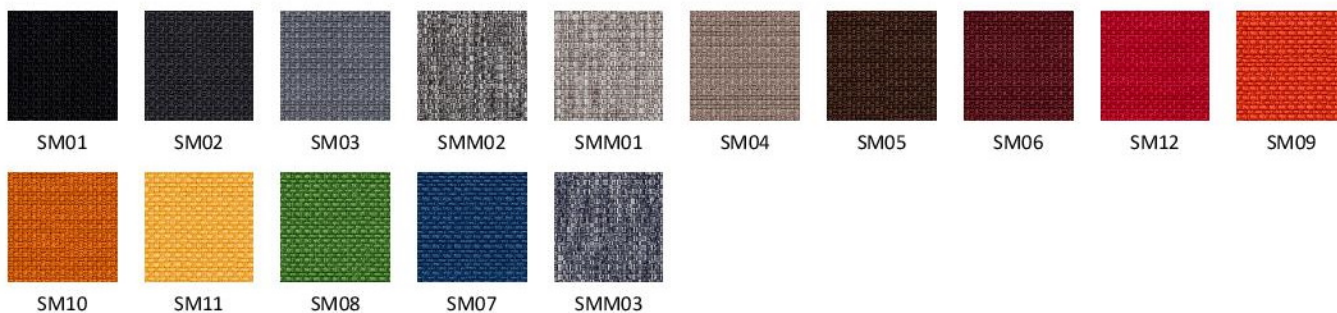

Wzornik wykończeń

GRUPA CENOWA

1

Bondai* | BN

* Net Motion, @ –Sense Plus, Taktik Plus dostępne tylko w kolorach:: BN6016, BN8010, BN8033

Era | CSE

Kolory wykończeń mogą różnić się odcieniami od przedstawionych we wzorniku

Wzornik wykończeń

YB | Lucia

SM/SMM | Sempre/Sempre Melange

2 GRUPA CENOWA

FLG | Felicity

Wzornik wykończeń

Mafra (mesh 3D fabric) | MR

Radio | RD(X)F

Rivet | EGL

Kolory wykończeń mogą różnić się odcieniami od przedstawionych we wzorniku

Wzornik wykończeń

XR | Xtreme

3 GRUPA CENOWA

STG/STMG | Step/Step Melange

Wzornik wykończeń

GRUPA CENOWA **4**

Blazer | CUZ

Fame | F

Synergy | LDS

GRUPA CENOWA **5**

Remix 3 | RX

Kolory wykończeń mogą różnić się odcieniami od przedstawionych we wzorniku

Wzornik wykończeń

KR.4921 | Mesh