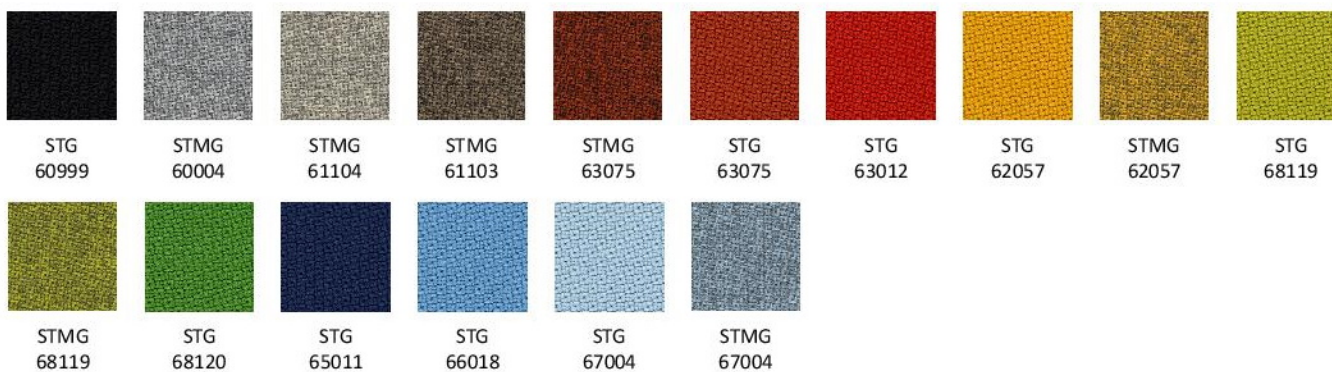

Wzornik wykończeń

GRUPA CENOWA

1

Bondai* | BN

* Net Motion, @ –Sense Plus, Taktik Plus dostępne tylko w kolorach:: BN6016, BN8010, BN8033

Era | CSE

Kolory wykończeń mogą różnić się odcieniami od przedstawionych we wzorniku

Wzornik wykończeń

YB | Lucia

SM/SMM | Sempre/Sempre Melange

2 GRUPA CENOWA

FLG | Felicity

Wzornik wykończeń

Mafra (mesh 3D fabric) | MR

Radio | RD(X)F

Rivet | EGL

Kolory wykończeń mogą różnić się odcieniami od przedstawionych we wzorniku

Wzornik wykończeń

XR | Xtreme

3 GRUPA CENOWA

STG/STMG | Step/Step Melange

Wzornik wykończeń

GRUPA CENOWA **4**

Blazer | CUZ

Fame | F

Synergy | LDS

GRUPA CENOWA **5**

Remix 3 | RX

Kolory wykończeń mogą różnić się odcieniami od przedstawionych we wzorniku

Wzornik wykończeń

KR.4921 | Mesh