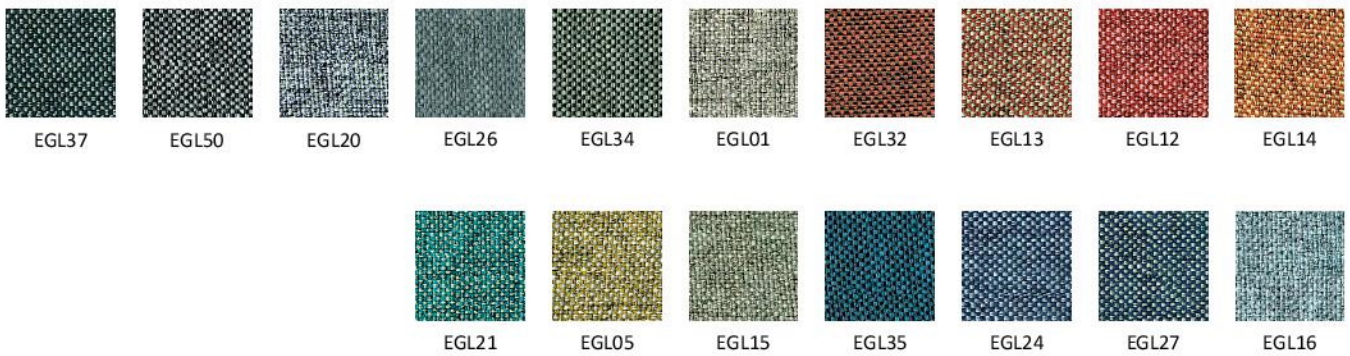

Wzornik wykończeń

GRUPA CENOWA

1

Bondai* | BN

* Net Motion, @ –Sense Plus, Taktik Plus dostępne tylko w kolorach:: BN6016, BN8010, BN8033

Era | CSE

Kolory wykończeń mogą różnić się odcieniami od przedstawionych we wzorniku

Wzornik wykończeń

YB | Lucia

SM/SMM | Sempre/Sempre Melange

2 GRUPA CENOWA

FLG | Felicity

Wzornik wykończeń

Mafra (mesh 3D fabric) | MR

Radio | RD(X)F

Rivet | EGL

Kolory wykończeń mogą różnić się odcieniami od przedstawionych we wzorniku

Wzornik wykończeń

XR | Xtreme

3 GRUPA CENOWA

STG/STMG | Step/Step Melange

Wzornik wykończeń

GRUPA CENOWA **4**

Blazer | CUZ

Fame | F

Synergy | LDS

GRUPA CENOWA **5**

Remix 3 | RX

Kolory wykończeń mogą różnić się odcieniami od przedstawionych we wzorniku

Wzornik wykończeń

KR.4921 | Mesh