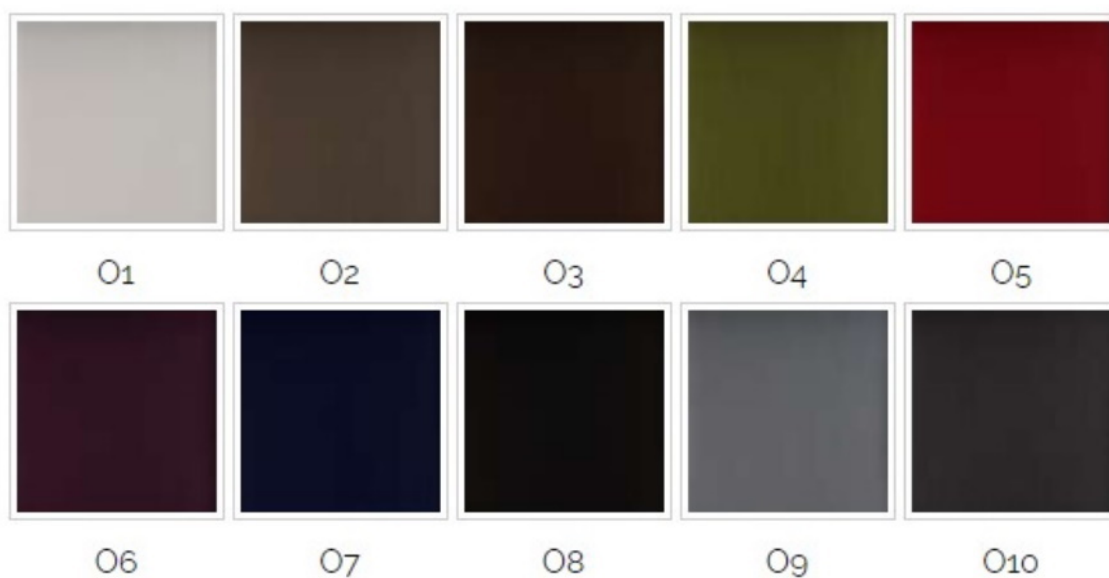

Wzornik wykończeń

1

GRUPA CENOWA

ECO Skóra

Tapicerka podstawowa

Mura

2 GRUPA CENOWA

Dzianina

Wzornik wykończeń

Nesca

3 GRUPA CENOWA

Cura

Mica

4 GRUPA CENOWA

Skóra

Hitch