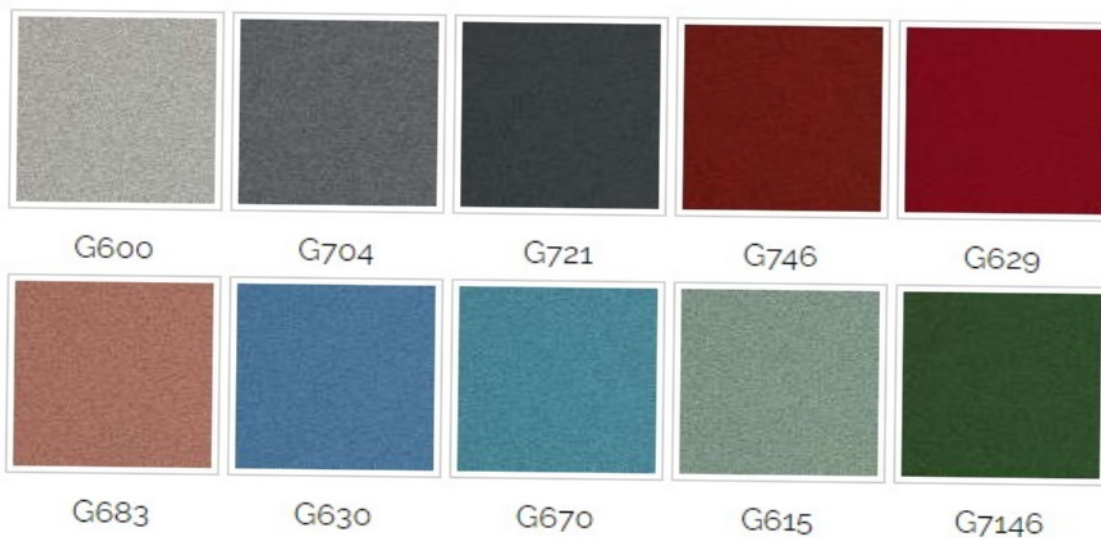

Wzornik wykończeń

1

GRUPA CENOWA

ECO Skóra

Tapicerka podstawowa

Mura

2 GRUPA CENOWA

Dzianina

Wzornik wykończeń

Nesca

3 GRUPA CENOWA

Cura

Mica

4 GRUPA CENOWA

Skóra

Hitch

C5001

C5101

C4601

C5501

Siatka STRING

Czarna